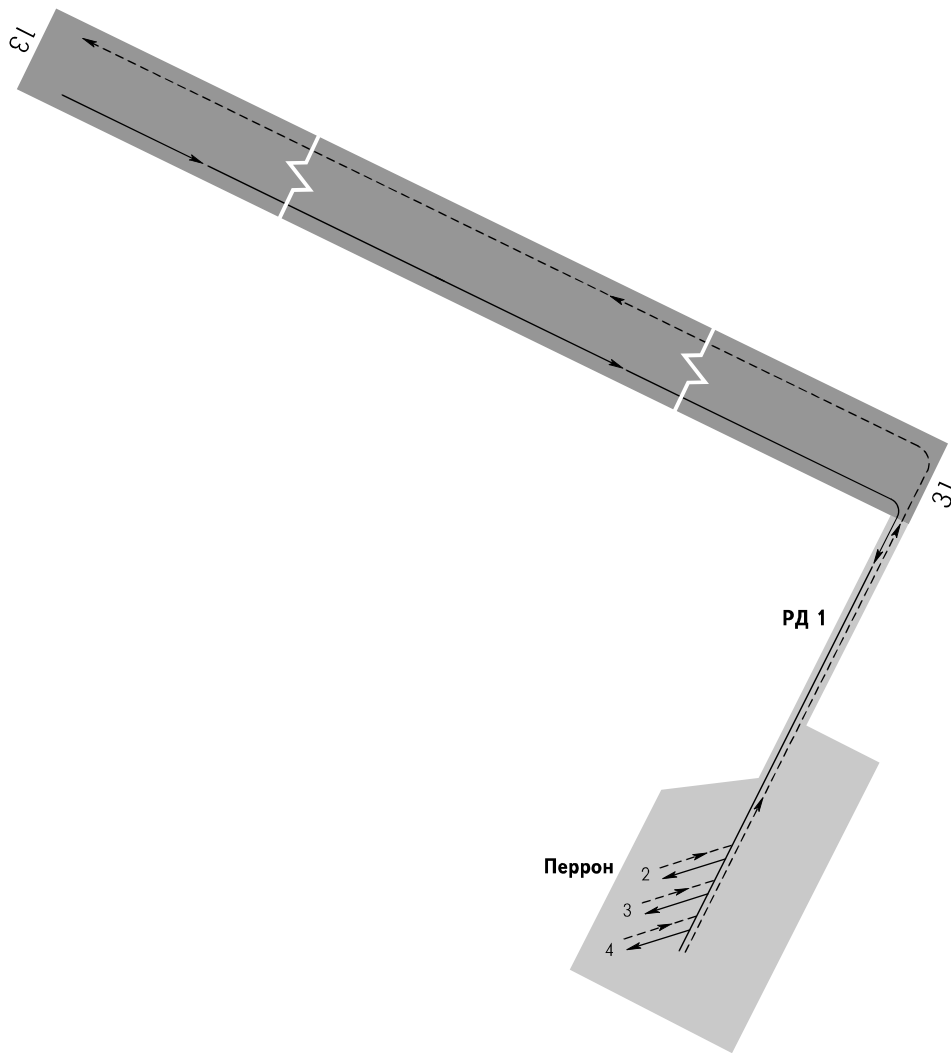

КАРТА АЭРОДРОМНОГО
НАЗЕМНОГО ДВИЖЕНИЯ
И РАЗМЕЩЕНИЯ НА СТОЯНКИ

ВЛАДИВОСТОК РАЙОН 122.300

КАВАЛЕРОВО, РОССИЯ

КАВАЛЕРОВО

ПЕРРОН:

Размеры: - 250x140м
Покрытие: - Асфальтобетон
Прочность: - PCN 11/R/V/Y/U

РД 1:

Ширина: - 12м
Покрытие: - Асфальтобетон
Прочность: - PCN 11/R/V/Y/U

МС 2, 3, 4:

Покрытие: - Асфальтобетон
Прочность: - PCN 11/R/V/Y/U

ПРИМЕЧАНИЯ

Служба полетной информации, позывной "Пластун-Авиа",
частота 126.600МГц, часы работы п/п.