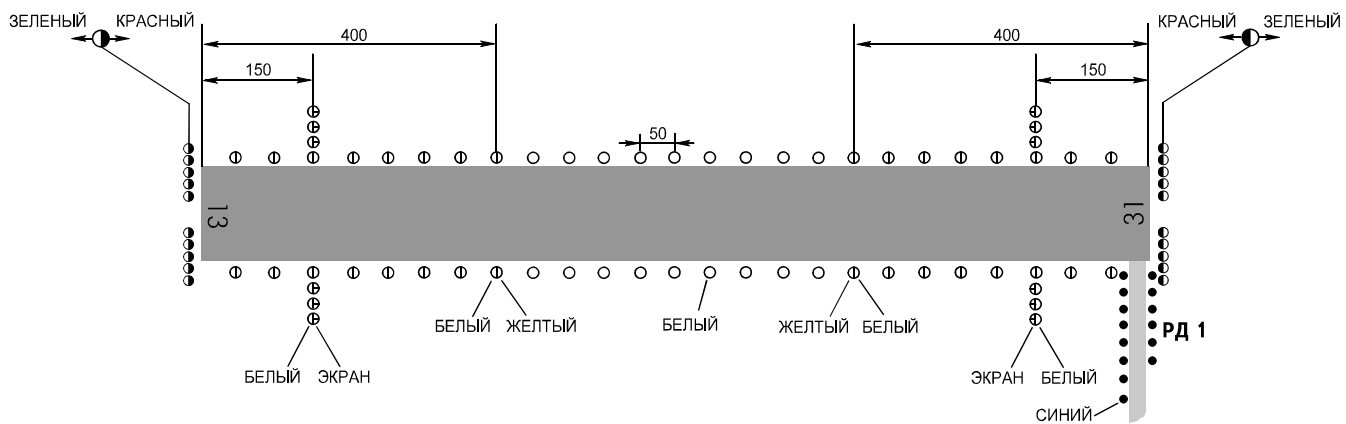

НЕ В МАСШТАБЕ

СВЕТОБОРУДОВАНИЕ ВПП 13/31 И ВЫВОДНОЙ РД

АЭРОДРОМНОЕ СВЕТОБОРУДОВАНИЕ

- Огни приближения ВПП - нет.
- Протяженность огней ВПП 1300м, интервал 50м, белые, последние 400м - желтые.
- Огни порога ВПП - зеленые.
- Ограничительные огни ВПП - красные.
- Огни знака приземления ВПП - белые.

РАЗМЕРЫ В МЕТРАХ