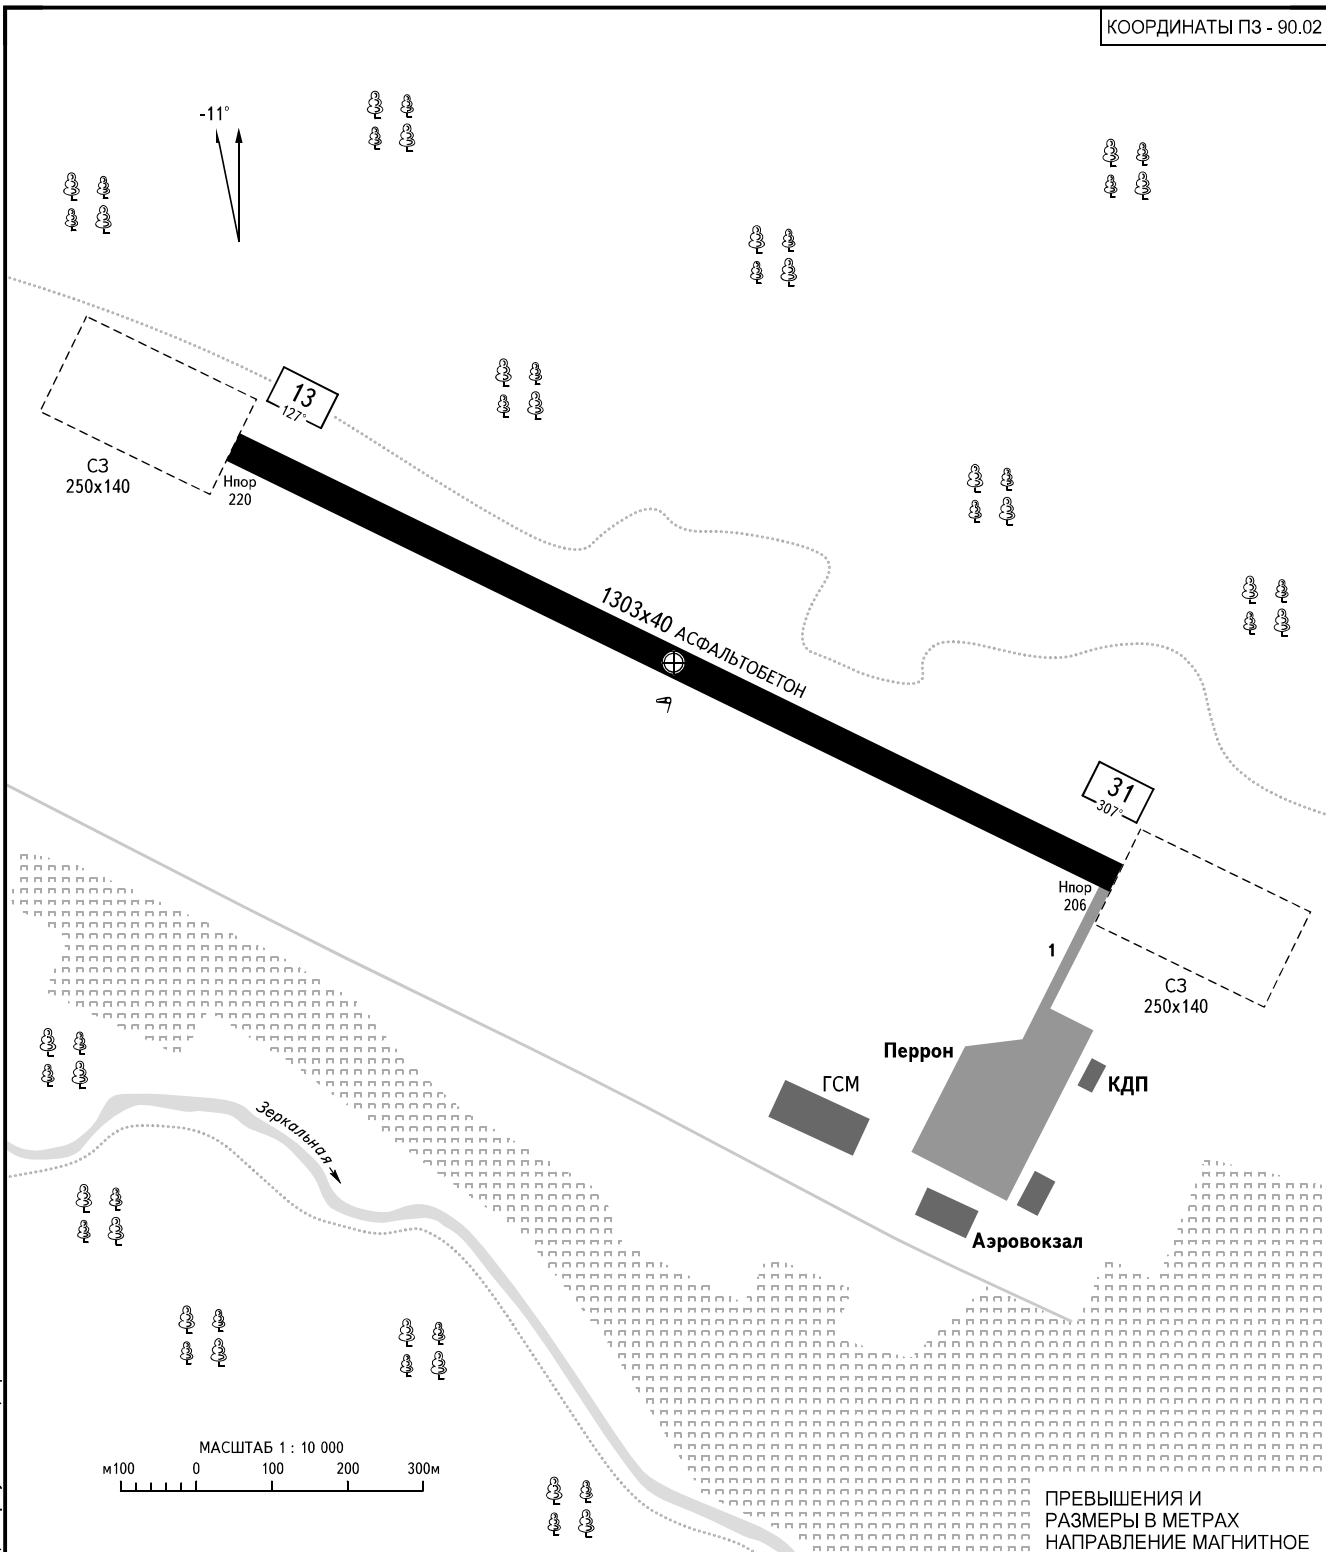

КАРТА  
ПОСАДОЧНОЙ  
ПЛОЩАДКИ

КТПП  
44° 16' 21"С  
135° 01' 44"В

Нпп  
220м

ВЛАДИВОСТОК РАЙОН 122.300

КАВАЛЕРОВО, РОССИЯ

КАВАЛЕРОВО

КООРДИНАТЫ ПЗ - 90.02

ПРЕВЫШЕНИЯ И  
РАЗМЕРЫ В МЕТРАХ  
НАПРАВЛЕНИЕ МАГНИТНОЕ

ВПП	НАПРАВЛЕНИЕ (ИСТИННОЕ)	ПОРОГ ВПП	НЕСУЩАЯ СПОСОБНОСТЬ
13	116.00°	44°16'30.70"С 135°01'17.55"В	PCN 11/R/B/Y/U
31	296.00°	44°16'12.28"С 135°02'10.40"В	

**ПРИМЕЧАНИЯ**

Служба полетной информации, позывной "Пластун-Авиа", частота 126.600МГц, часы работы п/п.

ИЗМ: Длина ВПП, склонение, МПУ, ветроуказатель, примечания.