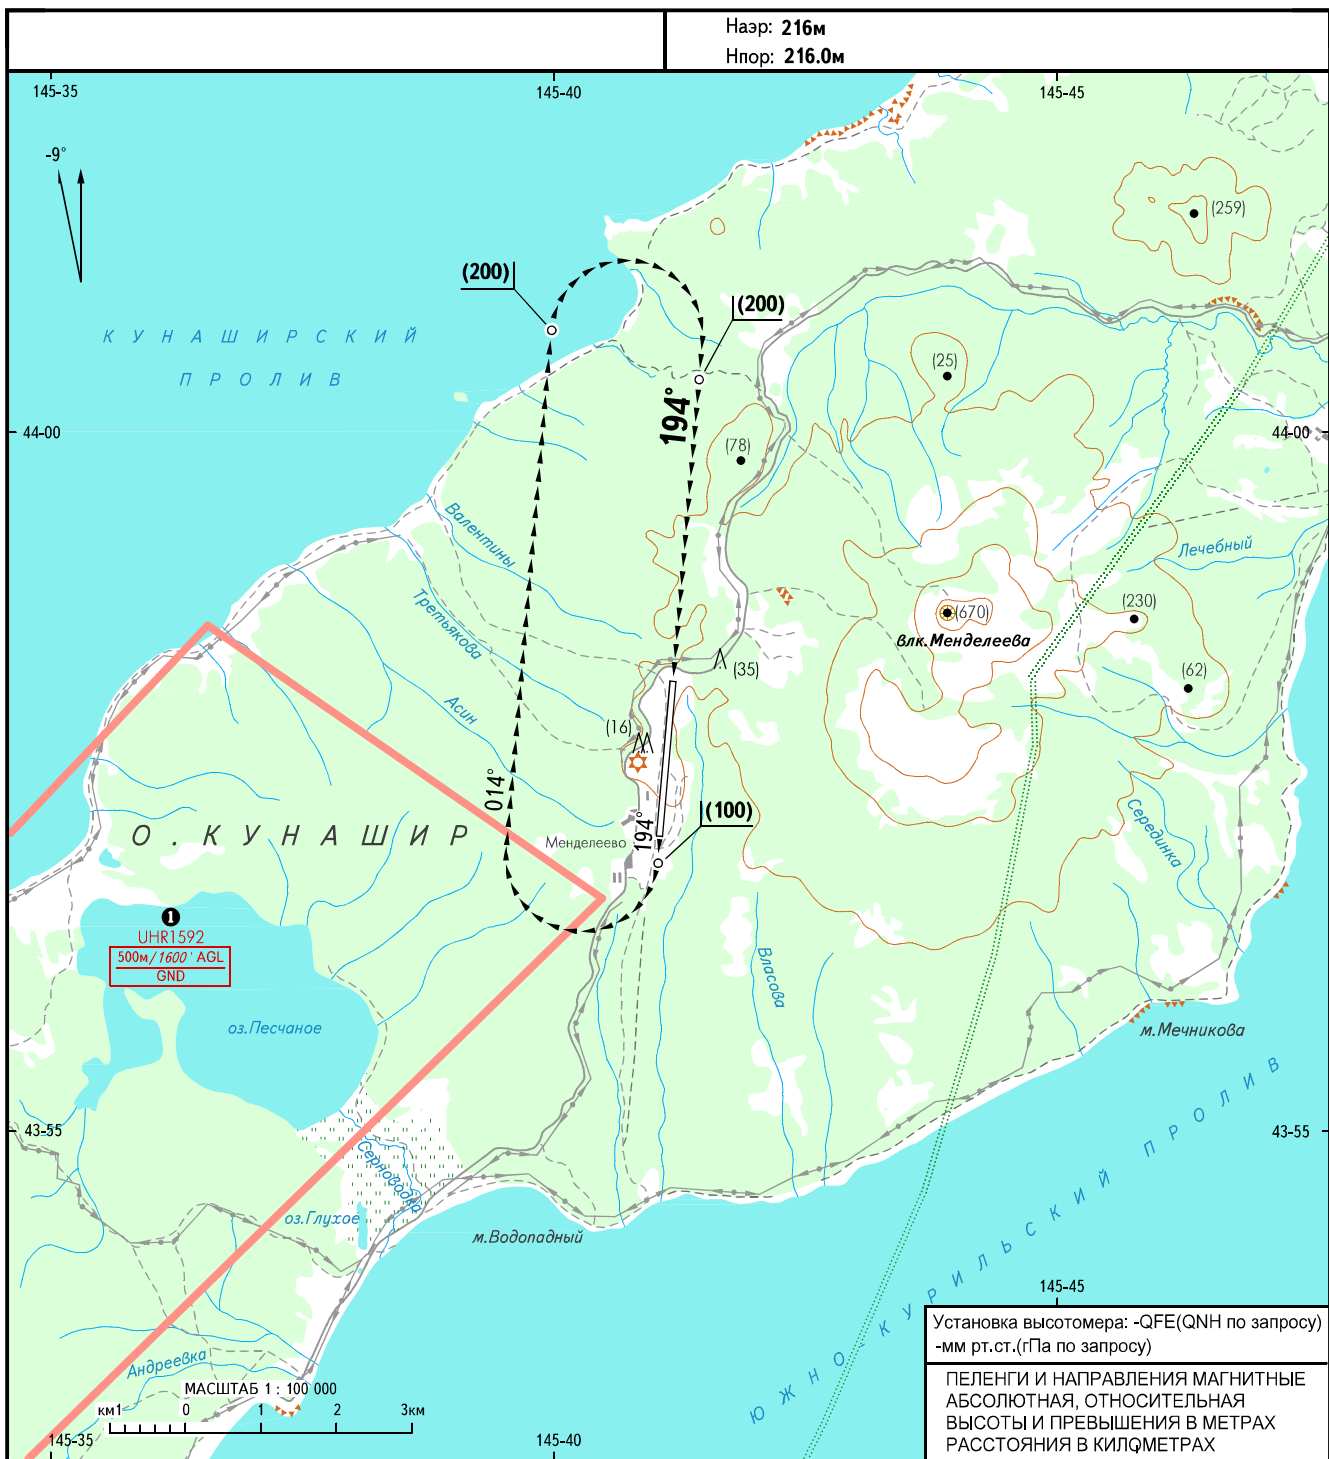

КАРТА
ВИЗУАЛЬНОГО ЗАХОДА
НА ПОСАДКУ

БОРОВИК ВЫШКА 128.000

ЮЖНО-КУРИЛЬСК, РОССИЯ
ЮЖНО-КУРИЛЬСК (МЕНДЕЛЕЕВО)
ВЗП ВПП 19

ПРЕДУПРЕЖДЕНИЯ:

1. Перевод шкалы давления барометрического высотомера с QNH района на QFE производить при пересечении границы диспетчерской зоны.
2. Визуальное маневрирование восточнее аэродрома - ЗАПРЕЩЕНО.
- ② UHR1592 не распространяется на полеты ВС по схемам вылета и захода на посадку аэродрома Южно-Курильск (Менделеево).