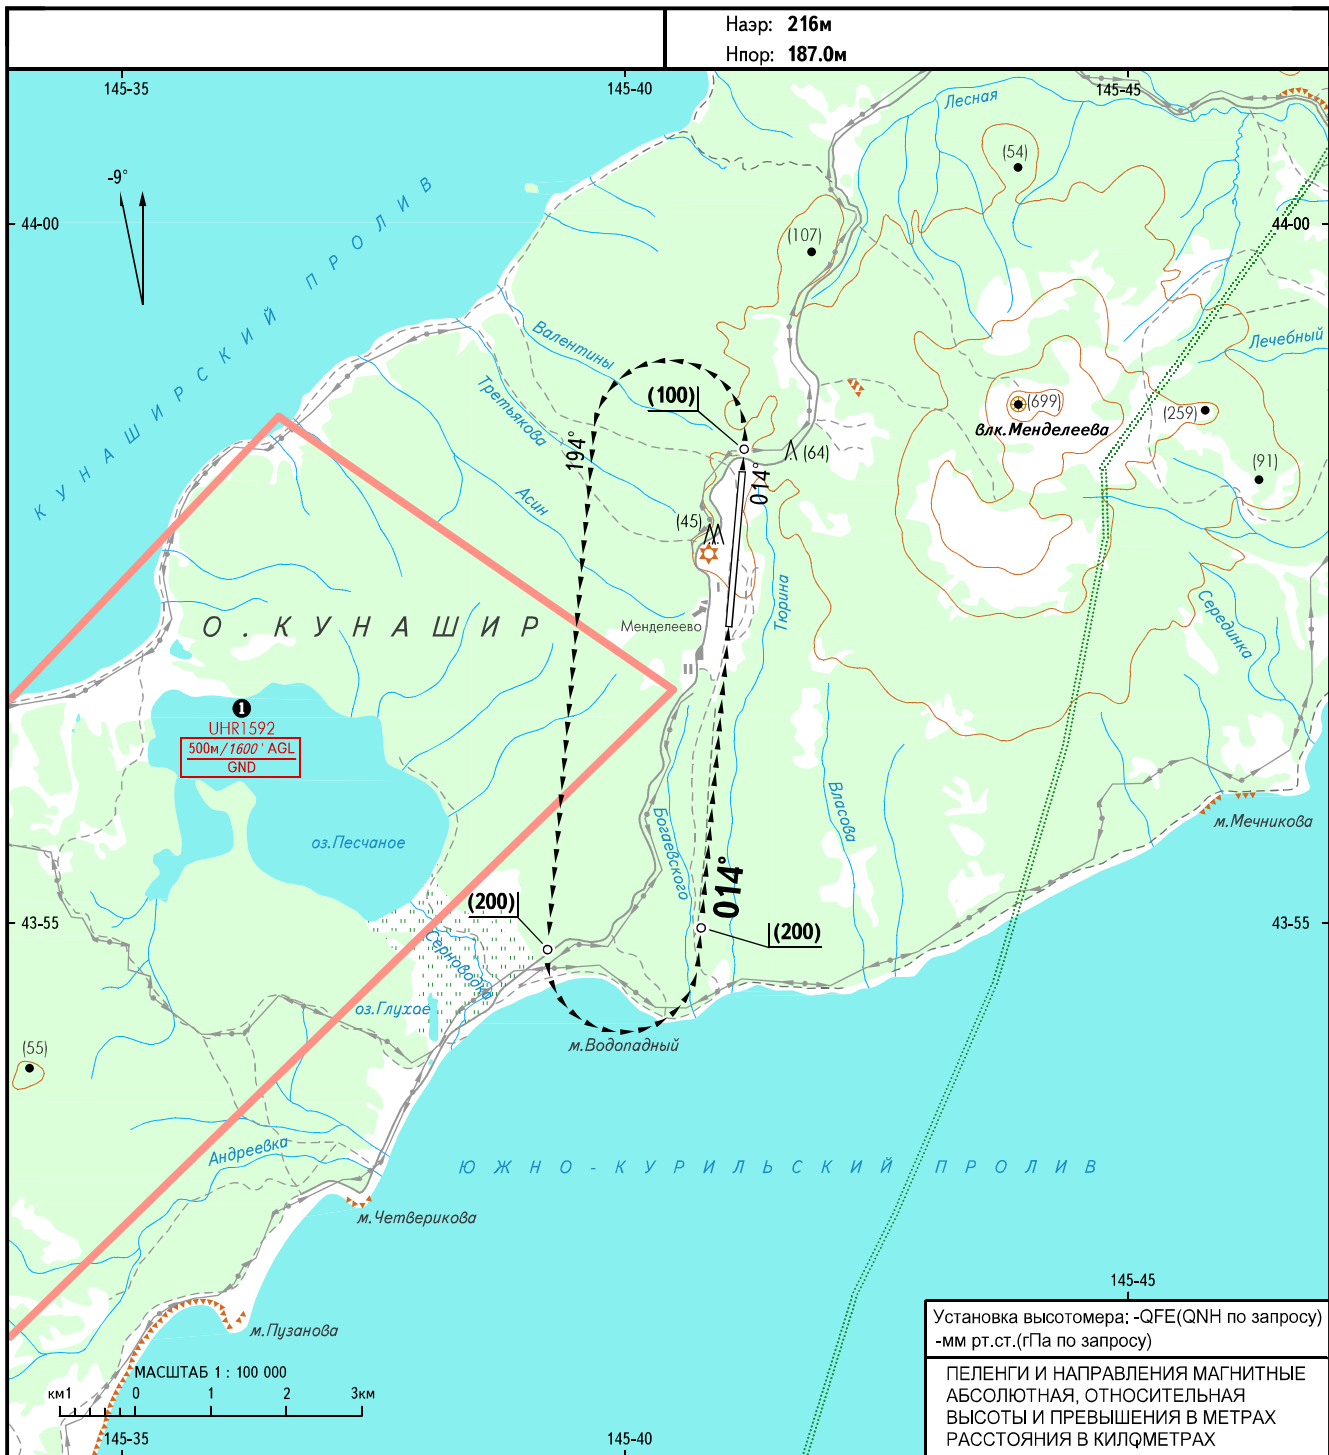

КАРТА  
ВИЗУАЛЬНОГО ЗАХОДА  
НА ПОСАДКУ

БОРОВИК ВЫШКА 128.000

ЮЖНО-КУРИЛЬСК, РОССИЯ  
ЮЖНО-КУРИЛЬСК (МЕНДЕЛЕЕВО)  
ВЗП ВПП 01

Наэр: 216м

Нпор: 187.0м

**ПРЕДУПРЕЖДЕНИЯ:**

1. Перевод шкалы давления барометрического высотомера с QNH района на QFE производить при пересечении границы диспетчерской зоны.
2. Визуальное маневрирование восточнее аэродрома - ЗАПРЕЩЕНО.
- ② UHR1592 не распространяется на полеты ВС по схемам вылета и захода на посадку аэродрома Южно-Курильск (Менделеево).