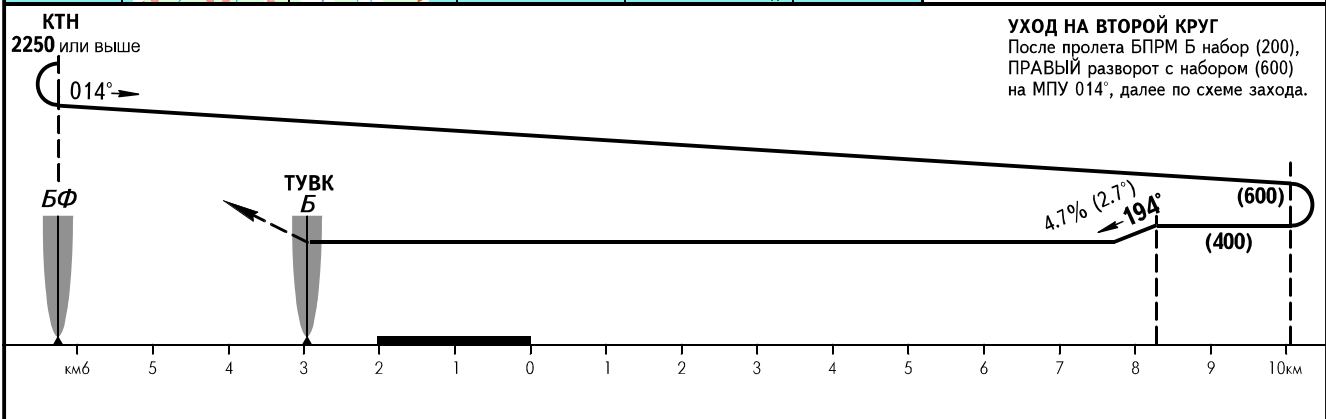

КАРТА ЗАХОДА
НА ПОСАДКУ
ПО ПРИБОРАМ

БОРОВИК ВЫШКА 128.000

ЮЖНО-КУРИЛЬСК, РОССИЯ
ЮЖНО-КУРИЛЬСК (МЕНДЕЛЕЕВО)
ОПРС (ДПРМ) У обратного старта ВПП 19

ОСН	A	B
ЗАХОД С ПРЯМОЙ	ОПРС (ДПРМ) обр. старта без КТК	(369)

ПРИМЕЧАНИЯ
② UHR1592 не распространяется на полеты ВС по схемам вылета и захода на посадку аэродрома Южно-Курильск (Менделеево).

ПРЕДУПРЕЖДЕНИЯ
1. ТУВК над БПРМ Б.
2. Разворот до ТУВК - ЗАПРЕЩЕН.
3. Визуальное маневрирование восточнее аэродрома - ЗАПРЕЩЕНО.

ПОСАДКА С КРУГА ВС V ≤ 300 ШПм - 4.0		
	МПР	Н
	ДПРМ	
3 разворот (спаренный)	180°	(600)