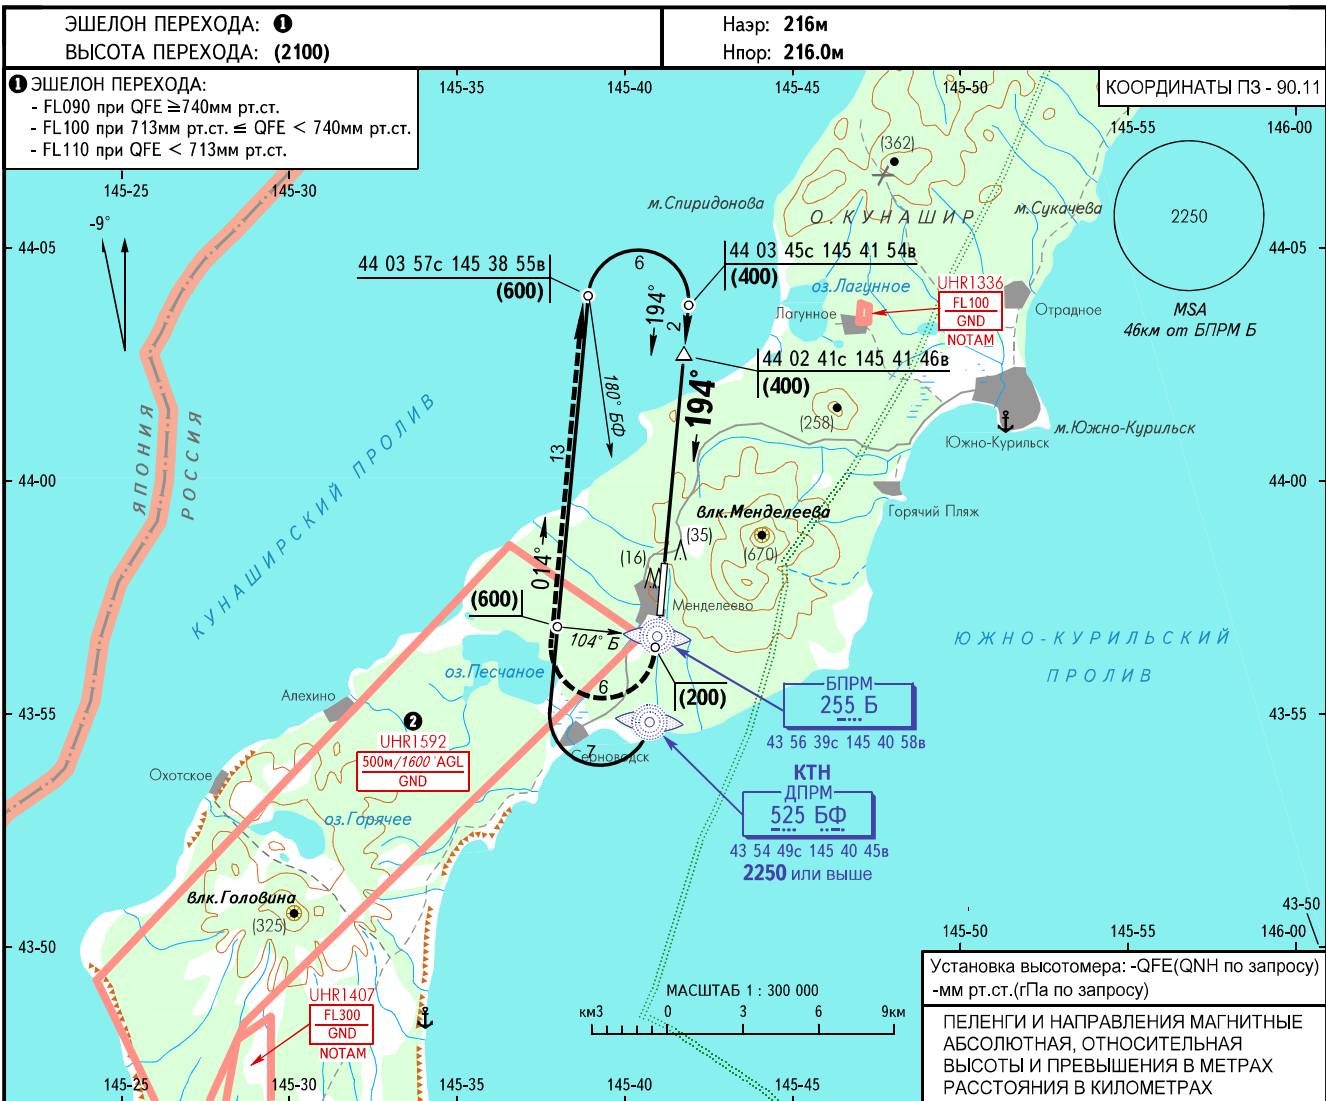

КАРТА ЗАХОДА
НА ПОСАДКУ
ПО ПРИБОРАМ

БОРОВИК ВЫШКА 128.000

ЮЖНО-КУРИЛЬСК, РОССИЯ
ЮЖНО-КУРИЛЬСК (МЕНДЕЛЕЕВО)
ОПРС (ДПРМ) У обратного старта ВПП 19

ОСН	A	B
ЗАХОД С ПРЯМОЙ	ОПРС (ДПРМ) обр. старта без КТК	(369)

ПРИМЕЧАНИЯ
② UHR1592 не распространяется на полеты ВС по схемам вылета и захода на посадку аэродрома Южно-Курильск (Менделеево).

ПРЕДУПРЕЖДЕНИЯ
1. ТУВК над БПРМ Б.
2. Разворот до ТУВК - ЗАПРЕЩЕН.
3. Визуальное маневрирование восточнее аэродрома - ЗАПРЕЩЕНО.

ПОСАДКА С КРУГА ВС V ≤ 300 ШПм - 4.0		
	МПР	Н
	ДПРМ	
3 разворот (спаренный)	180°	(600)