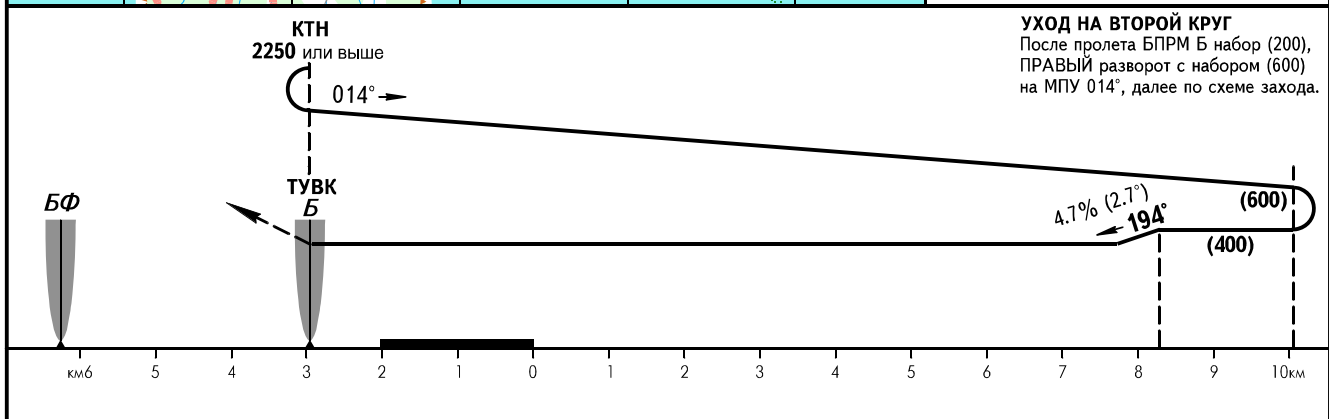

КАРТА ЗАХОДА
НА ПОСАДКУ
ПО ПРИБОРАМ

БОРОВИК ВЫШКА 128.000

ЮЖНО-КУРИЛЬСК, РОССИЯ
ЮЖНО-КУРИЛЬСК (МЕНДЕЛЕЕВО)
ОПРС (БПРМ) Z обратного старта ВПП 19

УХОД НА ВТОРОЙ КРУГ
 После пролета БПРМ Б набор (200),
 ПРАВЫЙ разворот с набором (600)
 на МПУ 014°, далее по схеме захода.

ОСН	А	В
ЗАХОД С ПРЯМОЙ	ОПРС (БПРМ) обр. старта без КТК	
	(369)	

ПРИМЕЧАНИЯ
 ② UHR1592 не распространяется на полеты ВС по схемам вылета и захода на посадку аэродрома Южно-Курильск (Менделеево).

ПРЕДУПРЕЖДЕНИЯ
 1. ТУВК над БПРМ Б.
 2. Разворот до ТУВК - ЗАПРЕЩЕН.
 3. Визуальное маневрирование восточнее аэродрома - ЗАПРЕЩЕНО.

ПОСАДКА С КРУГА ВС V ≤ 300 Шпм - 4.0		
	МПР	Н
	БПРМ	(600)
3 разворот (споренный)	177°	(600)

ИЗМ: Новая карта.