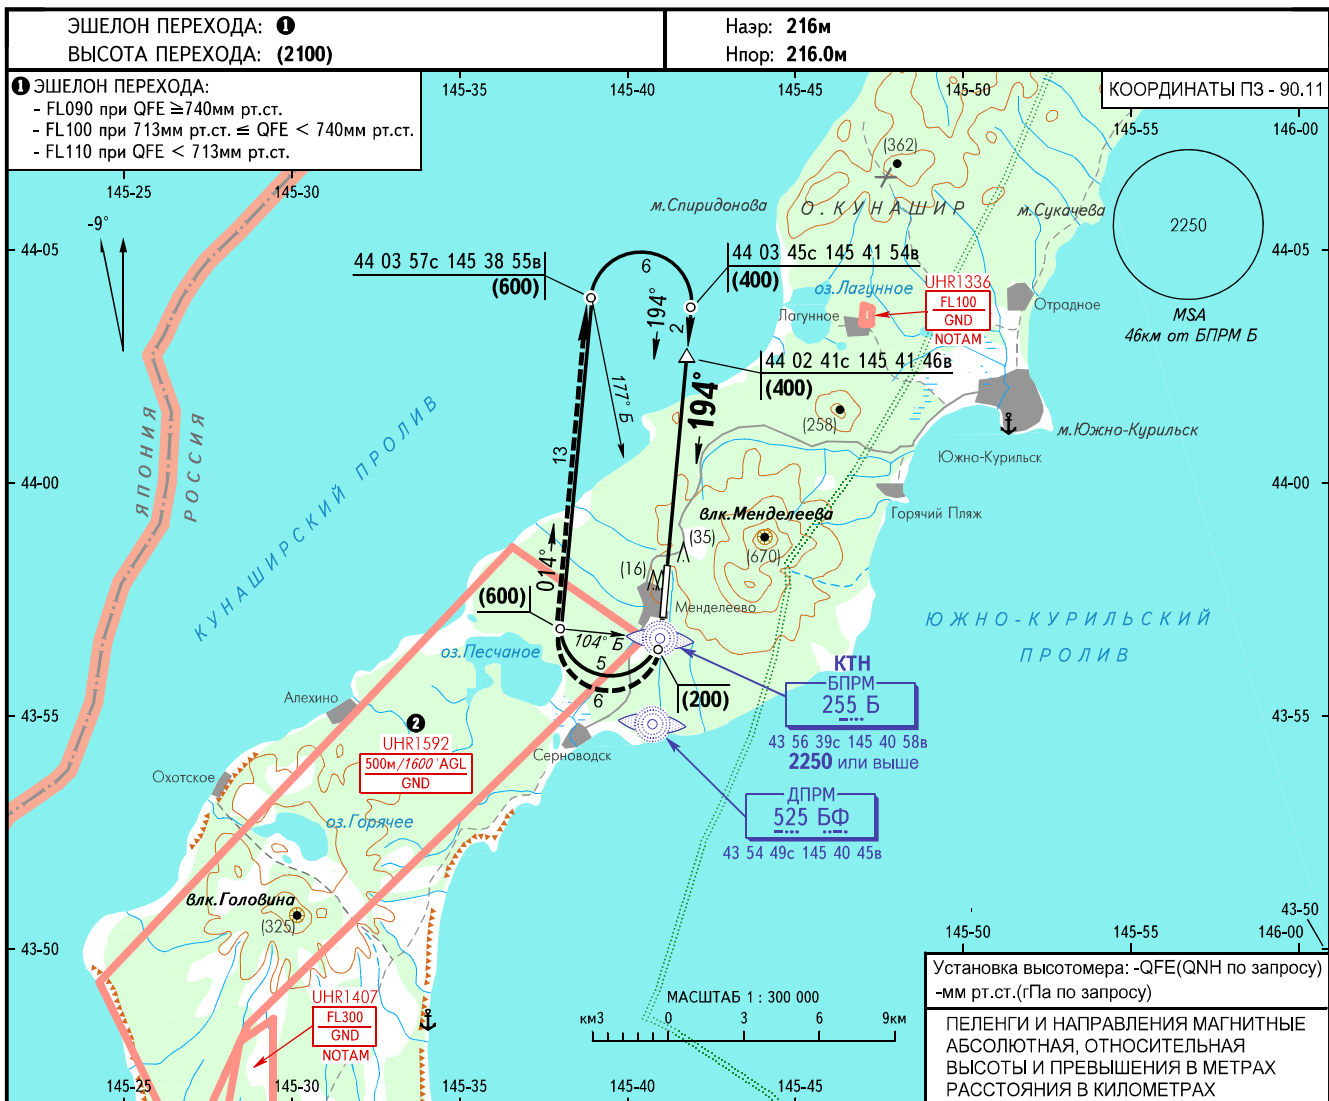

КАРТА ЗАХОДА
НА ПОСАДКУ
ПО ПРИБОРАМ

БОРОВИК ВЫШКА 128.000

ЮЖНО-КУРИЛЬСК, РОССИЯ
ЮЖНО-КУРИЛЬСК (МЕНДЕЛЕЕВО)
ОПРС (БПРМ) Z обратного старта ВПП 19

УХОД НА ВТОРОЙ КРУГ
 После пролета БПРМ Б набор (200),
 ПРАВЫЙ разворот с набором (600)
 на МПУ 014°, далее по схеме захода.

ОСН	А	В
ЗАХОД С ПРЯМОЙ	ОПРС (БПРМ) обр. старта без КТК	
	(369)	

ПРИМЕЧАНИЯ
 ② UHR1592 не распространяется на полеты ВС по схемам вылета и захода на посадку аэродрома Южно-Курильск (Менделеево).

ПРЕДУПРЕЖДЕНИЯ
 1. ТУВК над БПРМ Б.
 2. Разворот до ТУВК - ЗАПРЕЩЕН.
 3. Визуальное маневрирование восточнее аэродрома - ЗАПРЕЩЕНО.

ПОСАДКА С КРУГА ВС V ≤ 300 Шпм - 4.0		
	МПР	Н
	БПРМ	(600)
3 разворот (споренный)	177°	(600)

ИЗМ: Новая карта.