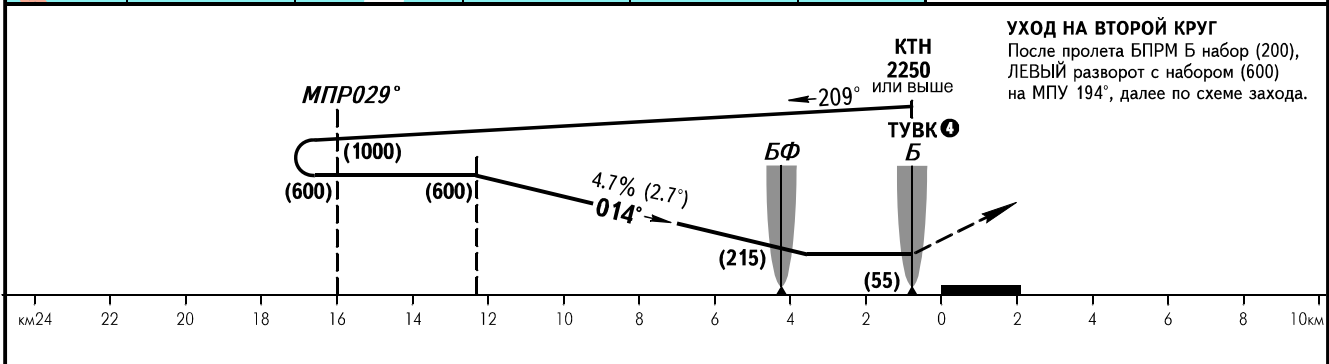

КАРТА ЗАХОДА
НА ПОСАДКУ
ПО ПРИБОРАМ

БОРОВИК ВЫШКА 128.000

ЮЖНО-КУРИЛЬСК, РОССИЯ
ЮЖНО-КУРИЛЬСК (МЕНДЕЛЕЕВО)
ОСП или ОПРС (ДПРМ, БПРМ) ВПП 01

ОСН		A	B	<p>ПРЕДУПРЕЖДЕНИЯ: Визуальное маневрирование восточнее аэродрома - ЗАПРЕЩЕНО. ② UHR1592 не распространяется на полеты ВС по схемам вылета и захода на посадку аэродрома Южно-Курильск (Менделеево). ③ При активной UHR1337 схема не используется. ④ ТУВК над БПРМ Б. Разворот до ТУВК - ЗАПРЕЩЕН. Отсчет времени для определения ТУВК не разрешается.</p>	ПОСАДКА С КРУГА ВС V ≤ 300 Шкм - 4.0		
ЗАХОД С ПРЯМОЙ	ОСП	(164)			МПР		
	ОПРС (ДПРМ)				ДПРМ	БПРМ	Н
	ОПРС (БПРМ)			3 разворот (спаренный)	032°	028°	(600)