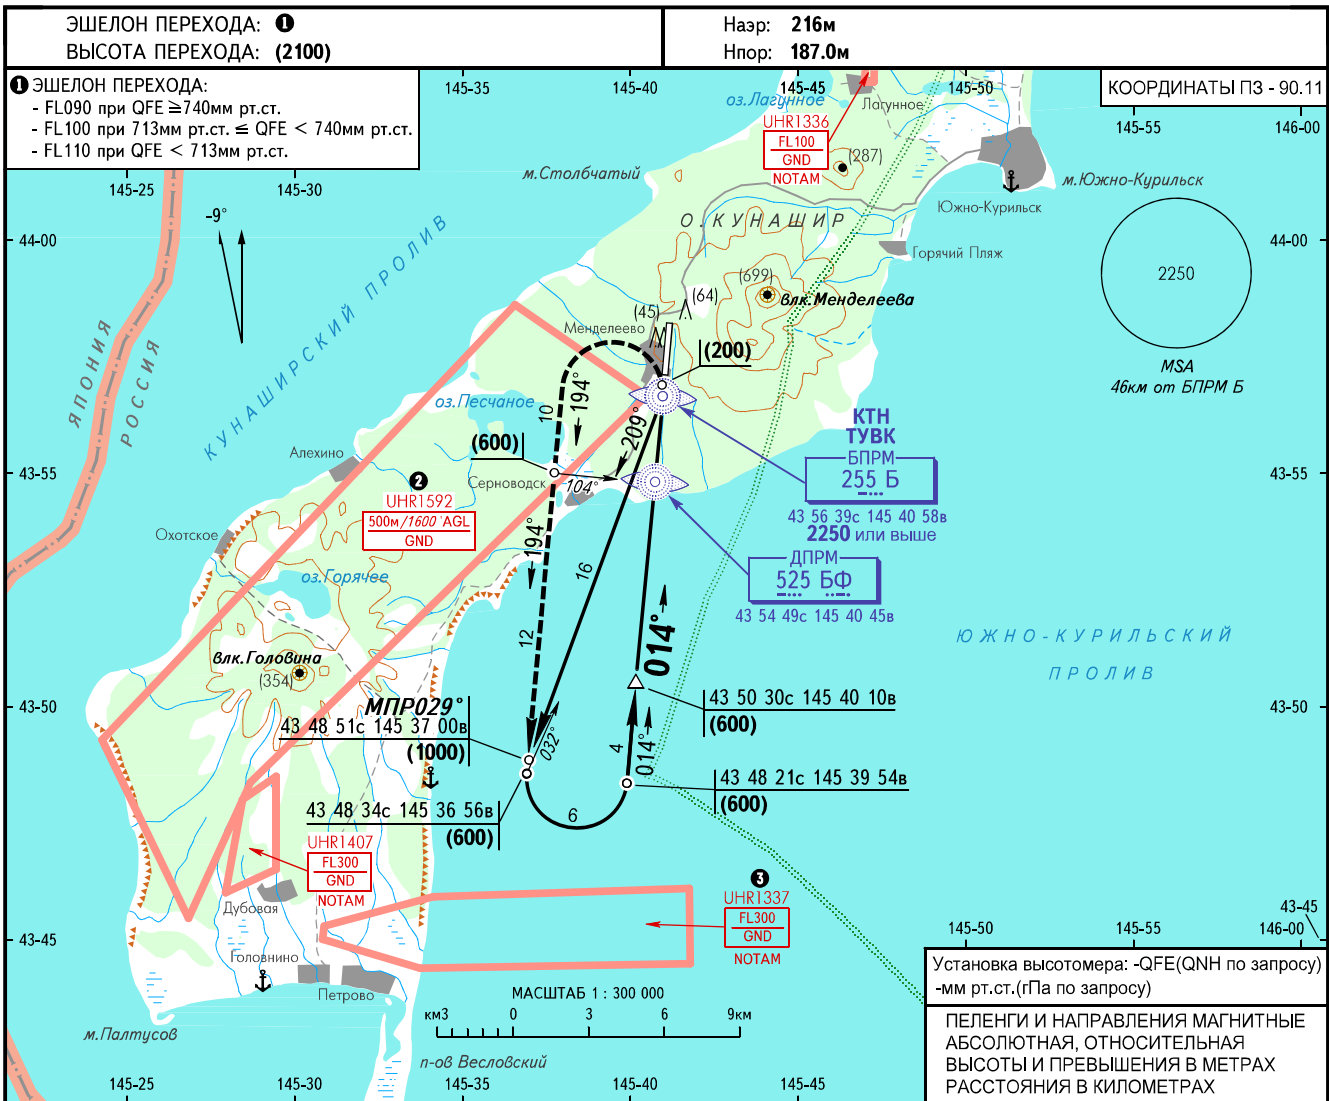

КАРТА ЗАХОДА
НА ПОСАДКУ
ПО ПРИБОРАМ

БОРОВИК ВЫШКА 128.000

ЮЖНО-КУРИЛЬСК, РОССИЯ
ЮЖНО-КУРИЛЬСК (МЕНДЕЛЕЕВО)
ОСП или ОПРС (ДПРМ, БПРМ) ВПП 01

ОСН		A	B	<p>ПРЕДУПРЕЖДЕНИЯ: Визуальное маневрирование восточнее аэродрома - ЗАПРЕЩЕНО. ② UHR1592 не распространяется на полеты ВС по схемам вылета и захода на посадку аэродрома Южно-Курильск (Менделеево). ③ При активной UHR1337 схема не используется. ④ ТУВК над БПРМ Б. Разворот до ТУВК - ЗАПРЕЩЕН. Отсчет времени для определения ТУВК не разрешается.</p>	ПОСАДКА С КРУГА ВС V ≤ 300 Шкм - 4.0		
ЗАХОД С ПРЯМОЙ	ОСП	(164)			МПР		
	ОПРС (ДПРМ)				ДПРМ	БПРМ	Н
	ОПРС (БПРМ)			3 разворот (спаренный)	032°	028°	(600)