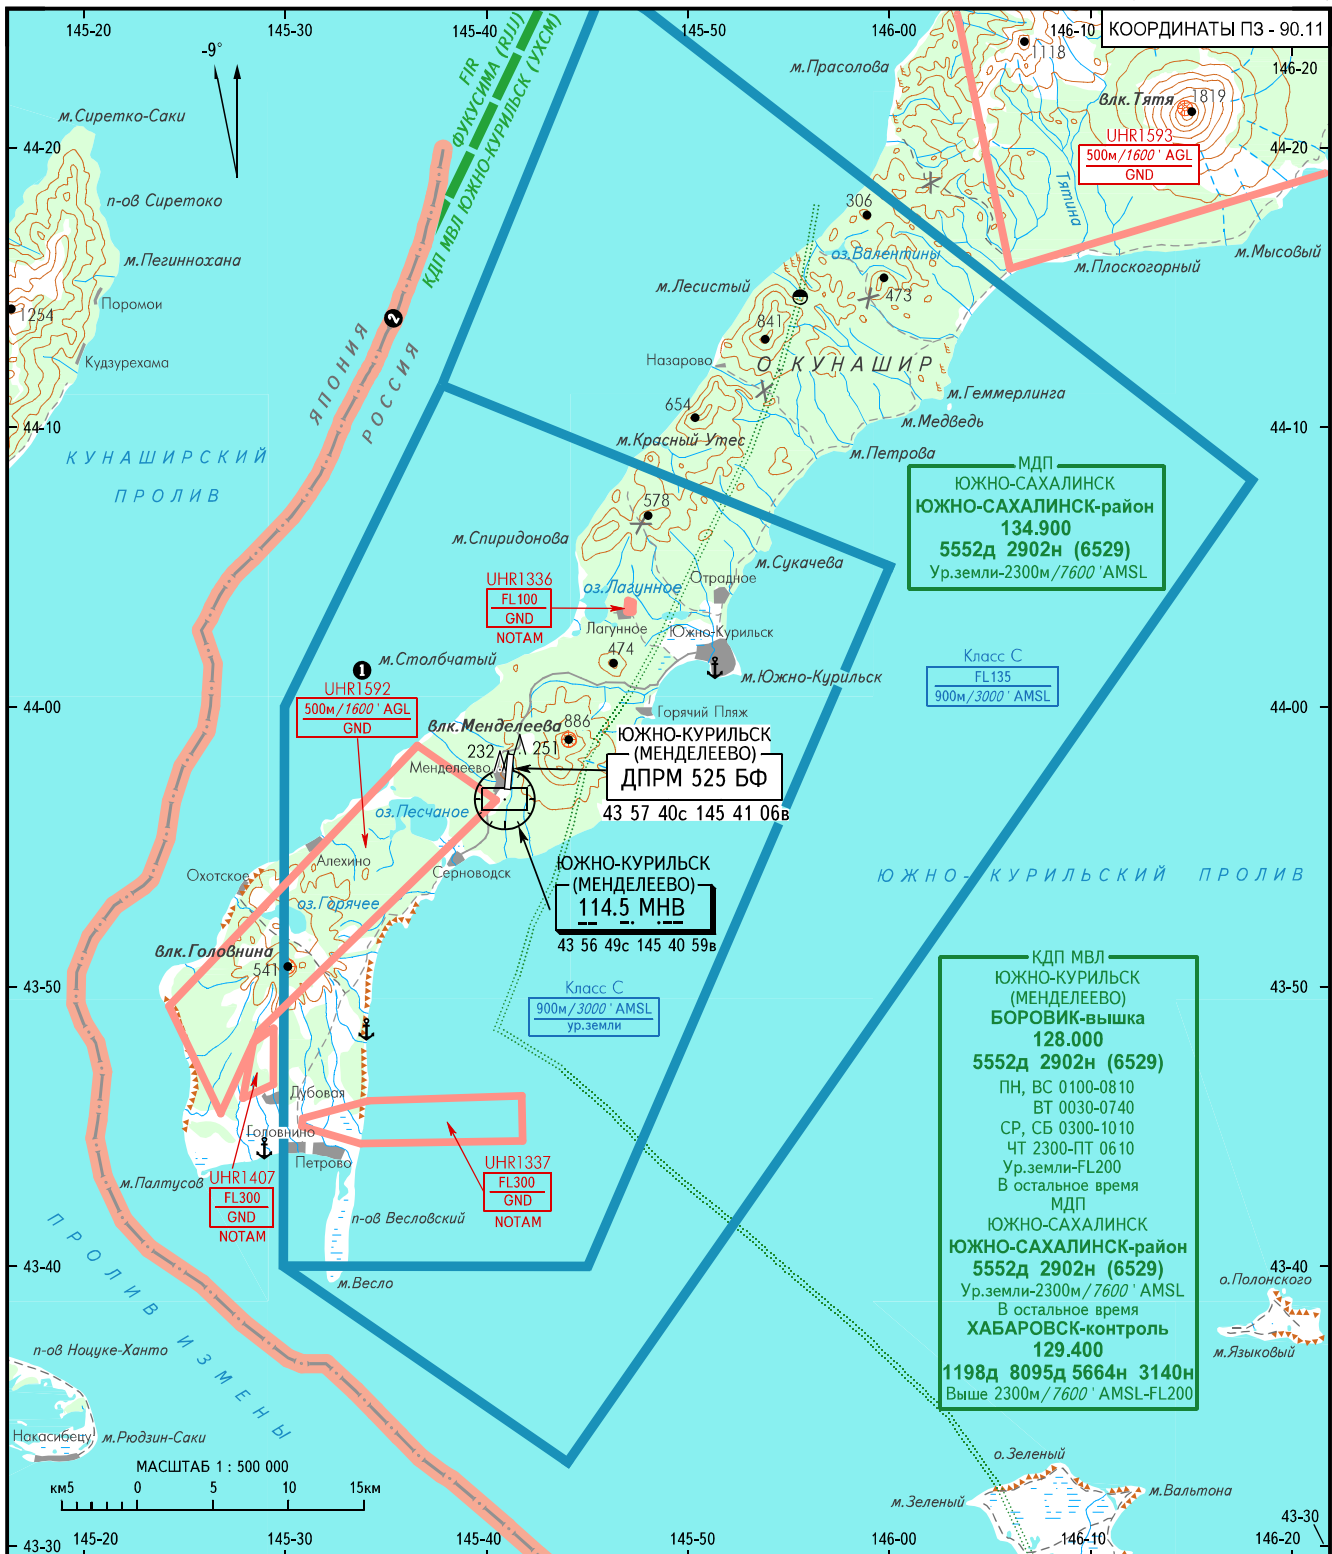

КАРТА РАЙОНА МВЛ

ЮЖНО-КУРИЛЬСК, РОССИЯ

ЮЖНО-КУРИЛЬСК (МЕНДЕЛЕЕВО)

ЮЖНО-САХАЛИНСК
ЮЖНО-САХАЛИНСК-район
134.900
5552д 2902н (6529)
Ур.земли-2300м/7600' AMSL

Класс С
FL135
900м/3000' AMSL

ЮЖНО-КУРИЛЬСК
(МЕНДЕЛЕЕВО)
ДПРМ 525 БФ
43 57 40с 145 41 06в

ЮЖНО-КУРИЛЬСК
(МЕНДЕЛЕЕВО)
114.5 МНВ
43 56 49с 145 40 59в

КДП МВЛ
ЮЖНО-КУРИЛЬСК
(МЕНДЕЛЕЕВО)
БОРОВИК-вышка
128.000
5552д 2902н (6529)
ПН, ВС 0100-0810
ВТ 0030-0740
СР, СБ 0300-1010
ЧТ 2300-ПТ 0610
Ур.земли-FL200
В остальное время
МДП
ЮЖНО-САХАЛИНСК
ЮЖНО-САХАЛИНСК-район
5552д 2902н (6529)
Ур.земли-2300м/7600' AMSL
В остальное время
ХАБАРОВСК-контроль
129.400
1198д 8095д 5664н 3140н
Выше 2300м/7600' AMSL-FL200

БОРОВИК ВЫШКА 128.000

ПРЕДУПРЕЖДЕНИЯ

Магнитная аномалия наблюдается в северо-восточной части Южно-Курильского пролива и у берегов о.Кунашир между параллелями 434200с и 441800с.

Магнитное склонение в этих районах изменяется от 14°З до 5°З.

❶ UHR1592 не распространяется на полеты ВС по схемам вылета и захода на посадку аэродрома Южно-Курильск (Менделеево).

❷ Граница МДП ЮЖНО-САХАЛИНСК (УХСС), КДП МВЛ ЮЖНО-КУРИЛЬСК (УХСМ) и FIR ФУКУОКА (RJJJ) совпадает с государственной границей России и Японии.