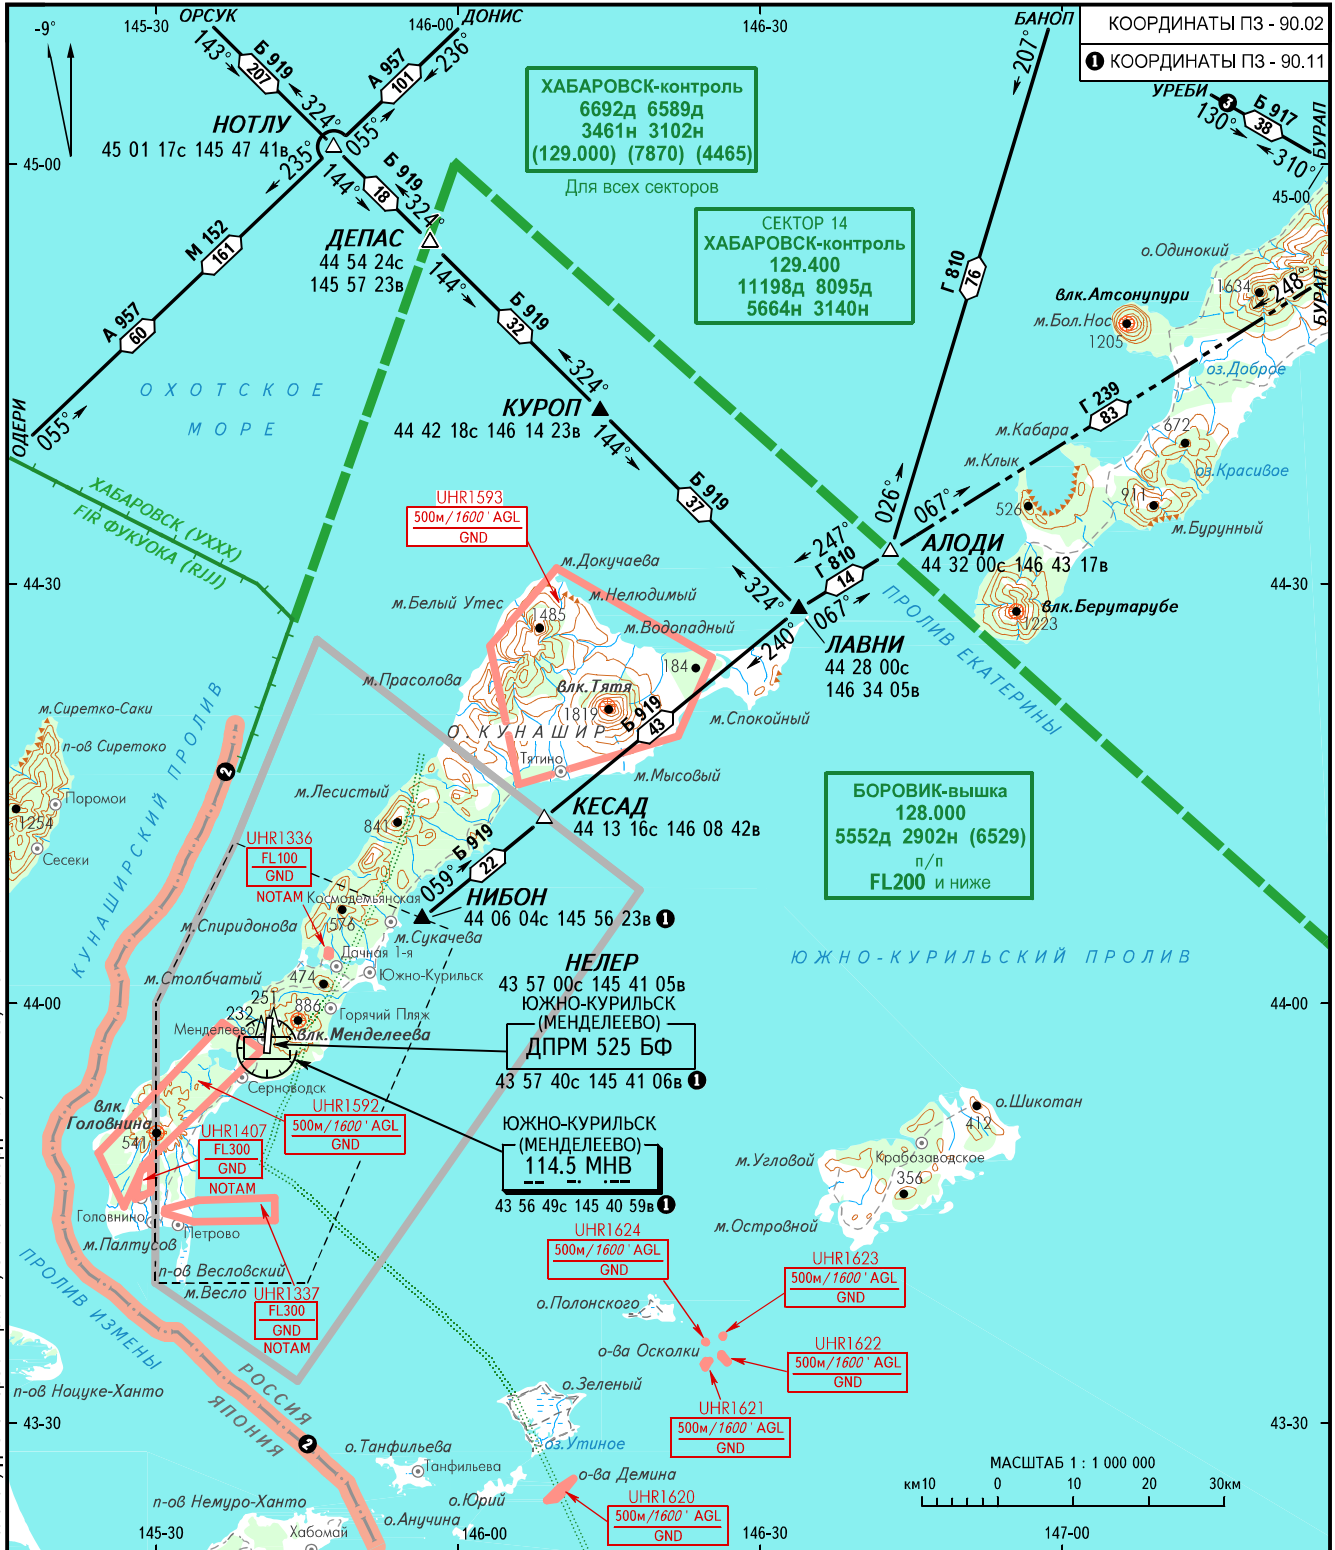

КАРТА РАЙОНА

ПРИБЫТИЕ, ВЫЛЕТ  
И ТРАНЗИТНЫЕ МАРШРУТЫ

ЮЖНО-КУРИЛЬСК, РОССИЯ

ЮЖНО-КУРИЛЬСК (МЕНДЕЛЕЕВО)

**БОРОВИК ВЫШКА 128.000**

**ПРЕДУПРЕЖДЕНИЯ**  
Магнитная аномалия наблюдается в северо-восточной части Южно-Курильского пролива и у берегов о.Кунашир между параллелями 43 42 00с и 44 18 00с. Магнитное склонение в этих районах изменяется от 14°З до 5°З.  
② Граница РЦ ХАБАРОВСК (УХХХ) и FIR ФУКУОКА (RJJJ) совпадает с государственной границей России и Японии.  
③ Участок УРЕБИ-БУРАП используется по согласованию с органами ОВД.

ПЕЛЕНГИ И НАПРАВЛЕНИЯ МАГНИТНЫЕ  
АБСОЛЮТНАЯ, ОТНОСИТЕЛЬНАЯ ВЫСОТЫ И ПРЕВЫШЕНИЯ В МЕТРАХ  
РАССТОЯНИЯ В КИЛОМЕТРАХ