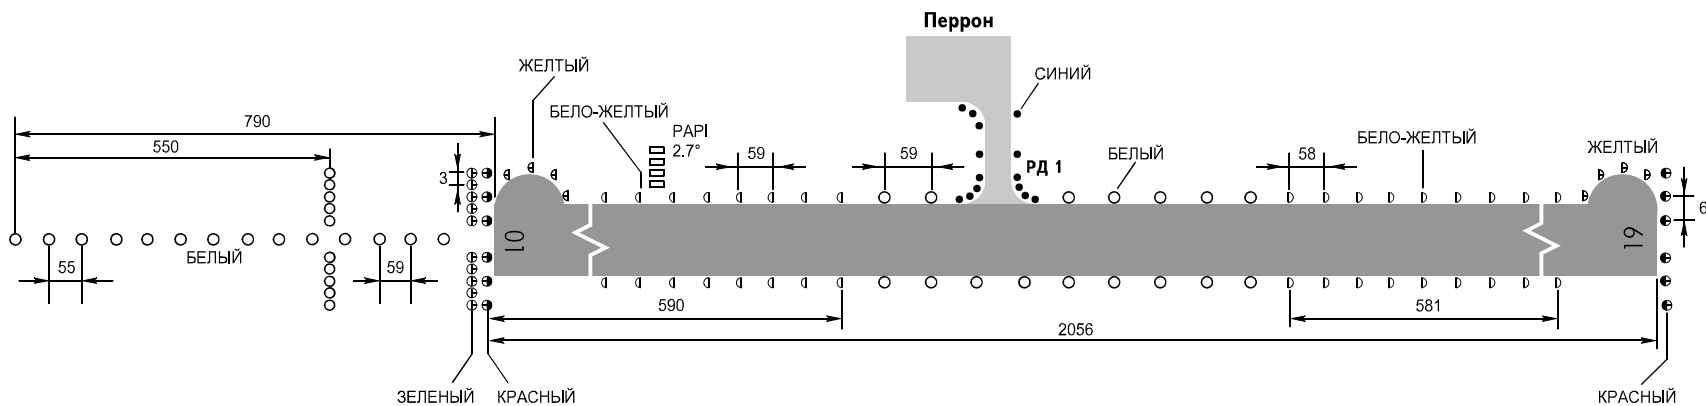

НЕ В МАСШТАБЕ

СВЕТООБОРУДОВАНИЕ ВПП 01/19 И ВЫВОДНОЙ РД.

АЭРОДРОМНОЕ СВЕТООБОРУДОВАНИЕ

- Огни приближения ВПП 01: ОМИ, 790м.
- ВПП 01 система визуальной индикации глиссады РАРІ.
- Огни ВПП белые, последние 581м (ВПП 01) желтые, 590м (ВПП 19) желтые.
- Огни порога ВПП 01 зеленые.
- Ограничительные огни ВПП красные.

РАЗМЕРЫ В МЕТРАХ

ИЗМ: Огни ВПП, РАРІ.