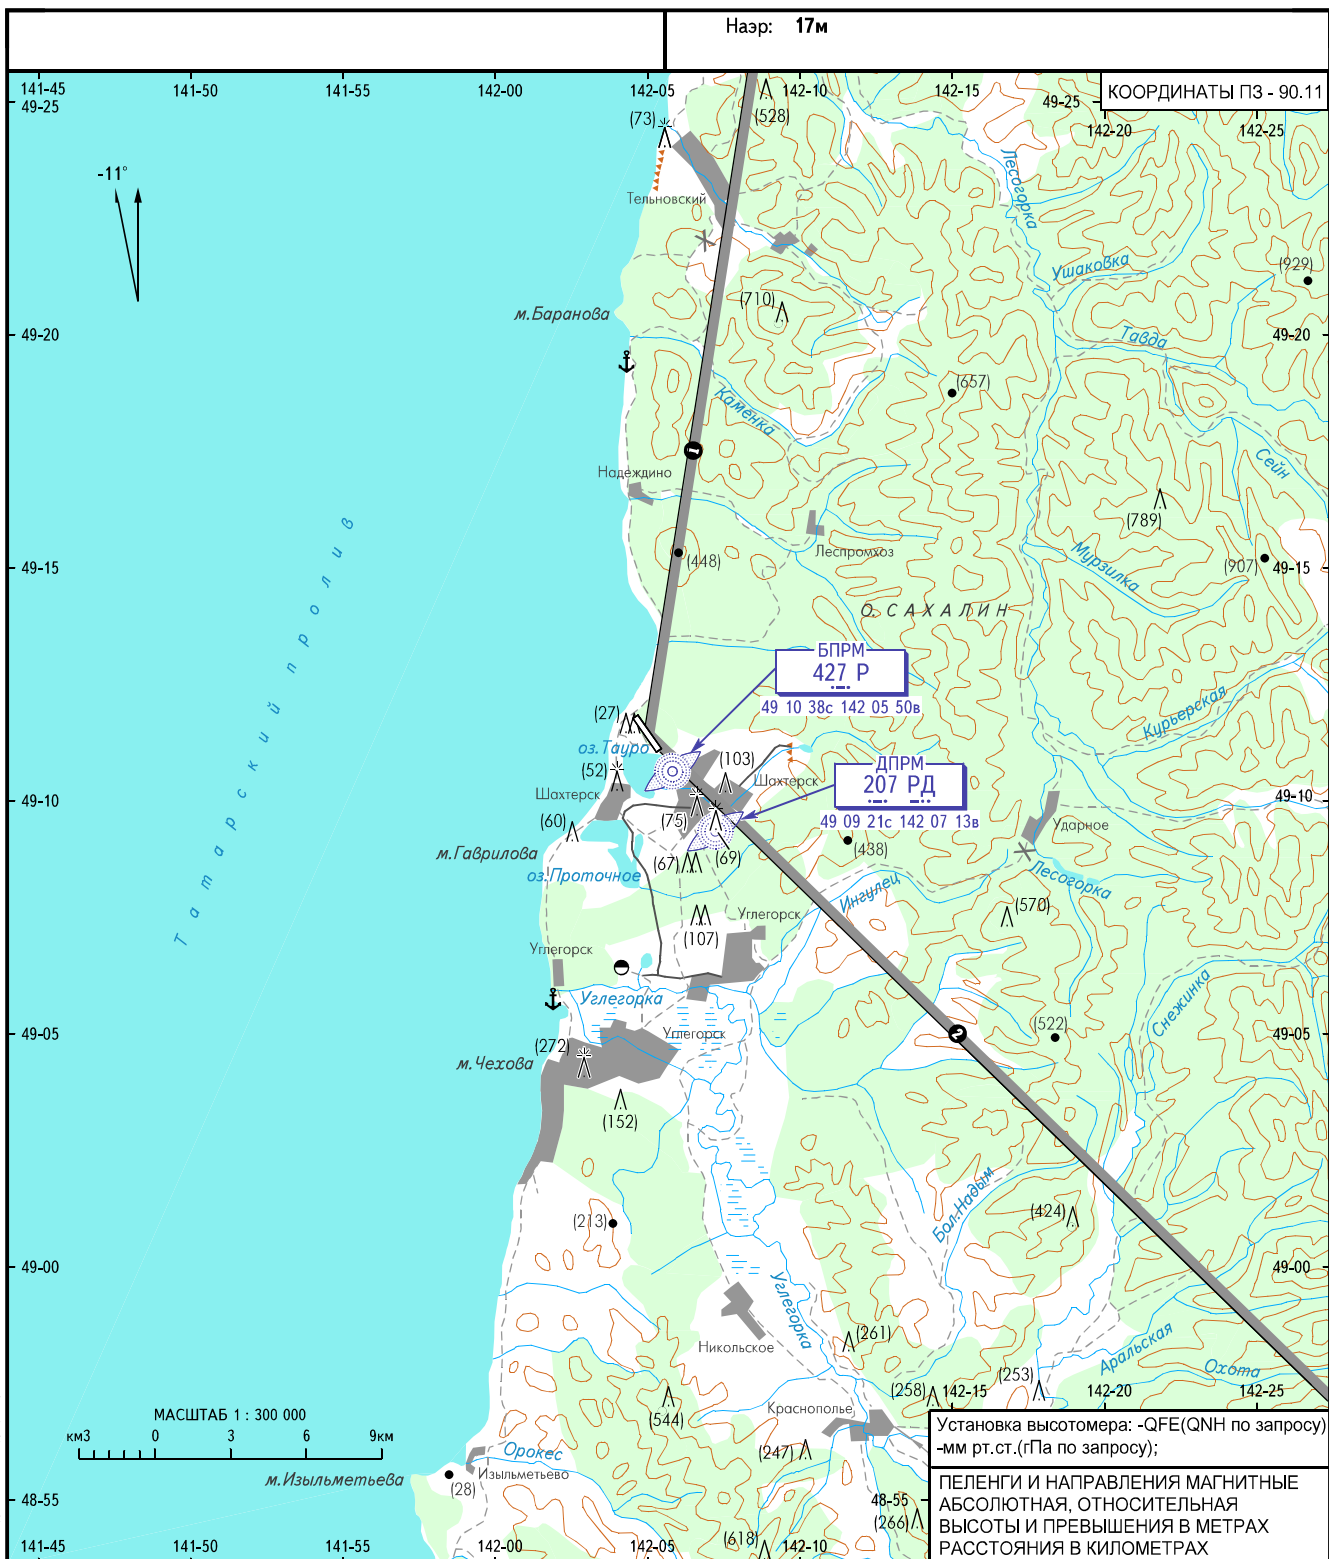

КАРТА
ВИЗУАЛЬНОГО ЗАХОДА
НА ПОСАДКУ

ШАХТЕРСК ВЫШКА 128.000
(129.000)

ШАХТЕРСК, РОССИЯ
ШАХТЕРСК
ВЗП ВПП 16/34

ПРЕДУПРЕЖДЕНИЯ:

- ❶ Полеты восточнее пеленга АРП Ам 020° на высотах ниже (900) - ЗАПРЕЩЕНЫ.
- ❷ Полеты северо-восточнее пеленга АРП Ам 145° на высотах ниже (900) - ЗАПРЕЩЕНЫ.

ИЗМ: Предупреждения, ограничительный пеленг.