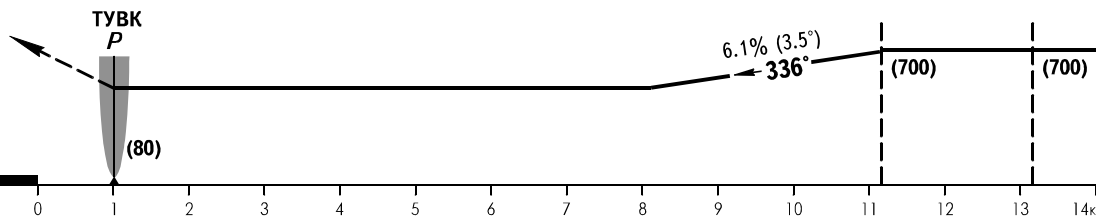

КАРТА ЗАХОДА  
НА ПОСАДКУ  
ПО ПРИБОРАМ

ШАХТЕРСК ВЫШКА 128.000  
(129.000)

ШАХТЕРСК, РОССИЯ  
ШАХТЕРСК  
ОПРС (БПРМ) ВПП 34

УХОД НА ВТОРОЙ КРУГ

После пролета БПРМ Р ЛЕВЫЙ разворот на МПУ 156° с набором (900), МПР355° Р ЛЕВЫЙ разворот на МПУ 336° со снижением (700), далее по схеме захода.

ОСА(Н)		А	В
ЗАХОД С ПРЯМОЙ	ОПРС (БПРМ)	518(503)	

ПОСАДКА С КРУГА ВС V ≤ 300 Ш <sub>пм</sub> - 4.0		
	МПР (БПРМ)	Н
Траверз	066	(900)
3 разв.	355	(900)

ПРЕДУПРЕЖДЕНИЯ:

- ② Полеты восточнее пеленга АРП Ам 355° на удалении 2-5км на высотах ниже (900) - ЗАПРЕЩЕНЫ.
  - ③ Полеты северо-восточнее пеленга АРП Ам 142° на удалении 5-26км на высотах ниже (900) - ЗАПРЕЩЕНЫ.
1. ТУВК над БПРМ Р.
  2. Отсчет времени для определения ТУВК не разрешается.