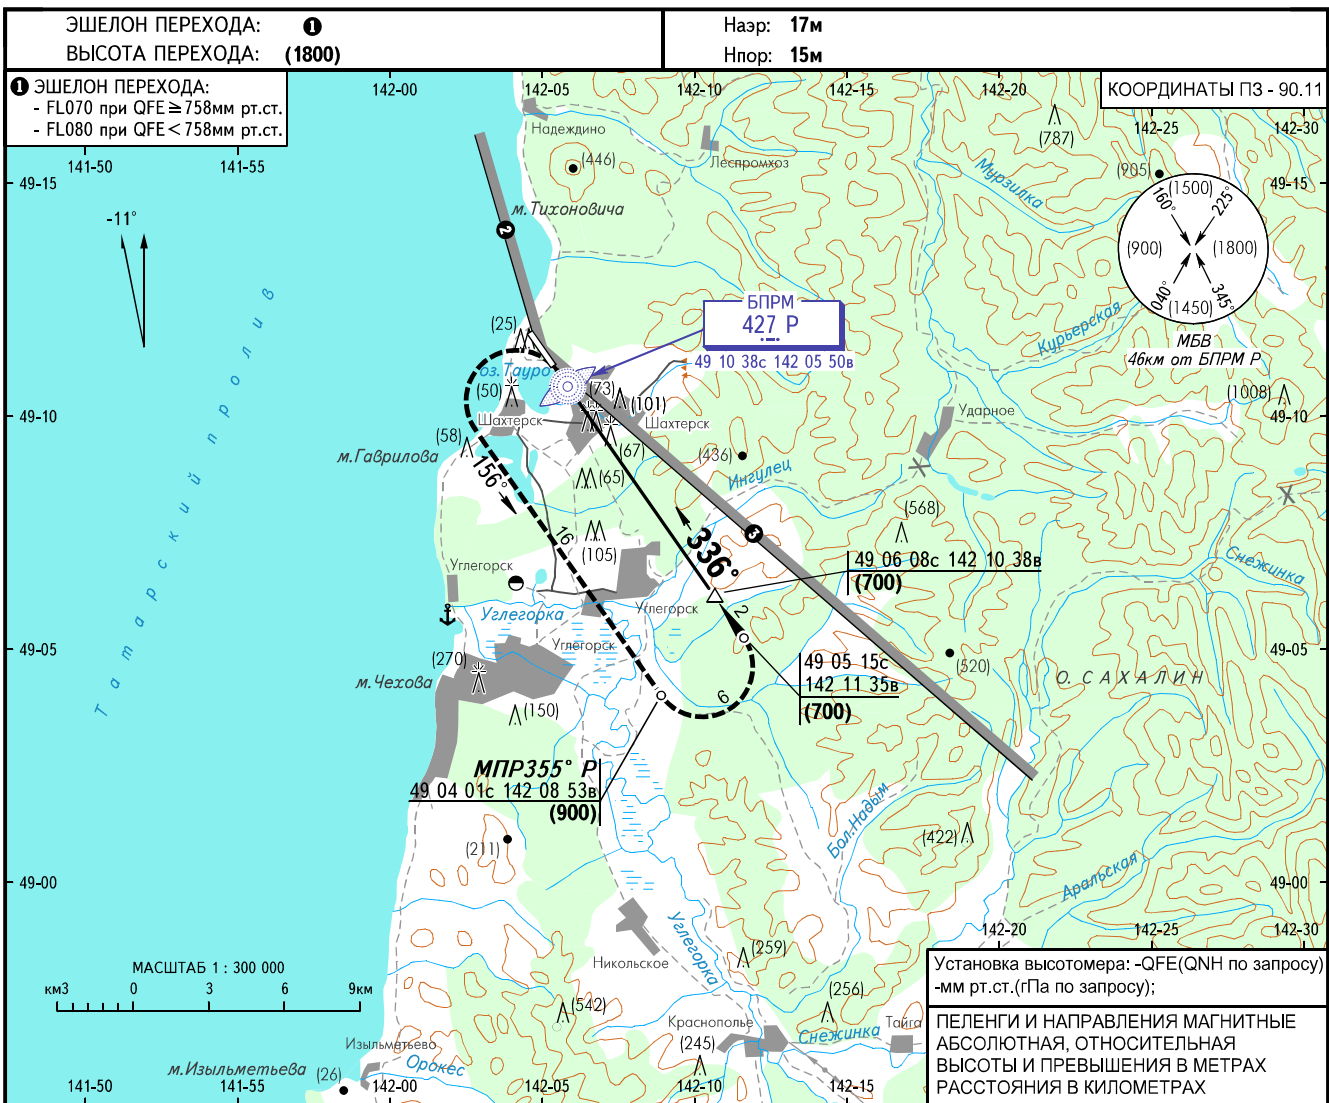

КАРТА ЗАХОДА  
НА ПОСАДКУ  
ПО ПРИБОРАМ

ШАХТЕРСК ВЫШКА 128.000  
(129.000)

ШАХТЕРСК, РОССИЯ  
ШАХТЕРСК  
ОПРС (БПРМ) ВПП 34

УХОД НА ВТОРОЙ КРУГ

После пролета БПРМ Р ЛЕВЫЙ разворот на МПУ 156° с набором (900), МПР355° Р ЛЕВЫЙ разворот на МПУ 336° со снижением (700), далее по схеме захода.

ОСА(Н)		А	В
ЗАХОД С ПРЯМОЙ	ОПРС (БПРМ)	518(503)	

ПОСАДКА С КРУГА ВС V ≤ 300 Ш <sub>пм</sub> - 4.0		
	МПР (БПРМ)	Н
Траверз	066	(900)
3 разв.	355	(900)

ПРЕДУПРЕЖДЕНИЯ:

- ② Полеты восточнее пеленга АРП Ам 355° на удалении 2-5км на высотах ниже (900) - ЗАПРЕЩЕНЫ.
  - ③ Полеты северо-восточнее пеленга АРП Ам 142° на удалении 5-26км на высотах ниже (900) - ЗАПРЕЩЕНЫ.
1. ТУВК над БПРМ Р.
  2. Отсчет времени для определения ТУВК не разрешается.

ИЗМ: Уход на второй круг, МПР, ТУВК, предупреждения.