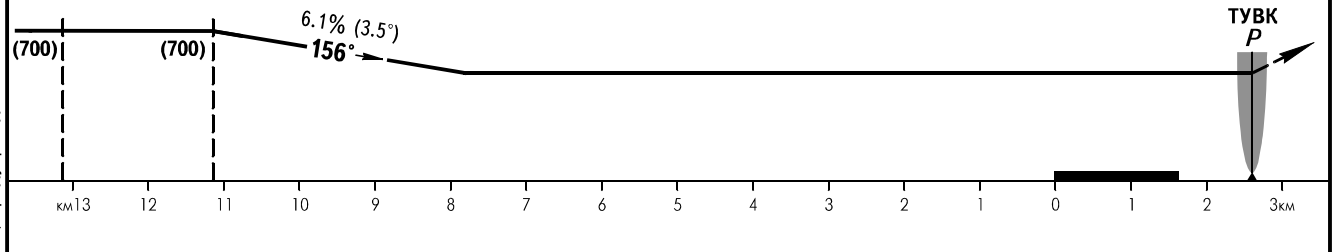

КАРТА ЗАХОДА
НА ПОСАДКУ
ПО ПРИБОРАМ

ШАХТЕРСК ВЫШКА 128.000
(129.000)

ШАХТЕРСК, РОССИЯ
ШАХТЕРСК

ОПРС (БПРМ) обратного старта ВПП 16

УХОД НА ВТОРОЙ КРУГ

После пролета БПРМ Р ПРАВЫЙ разворот на МПУ 336° с набором (900), МПР142° Р ПРАВЫЙ разворот на МПУ 156° со снижением (700), далее по схеме захода.

ОСА(Н)		А	В
ЗАХОД С ПРЯМОЙ	ОПРС (БПРМ) обратного старта	507(494)	

ПОСАДКА С КРУГА ВС V ≤ 300 Шпм - 4.0		
	МПР (БПРМ)	Н
Траверз	066	(900)
3 разв.	142	(900)

ПРЕДУПРЕЖДЕНИЯ:

- ② Полеты восточнее пеленга АРП Ам 355° на удалении 2-5км на высотах ниже (900) - ЗАПРЕЩЕНЫ.
- ③ Полеты северо-восточнее пеленга АРП Ам 142° на удалении 5-26км на высотах ниже (900) - ЗАПРЕЩЕНЫ.