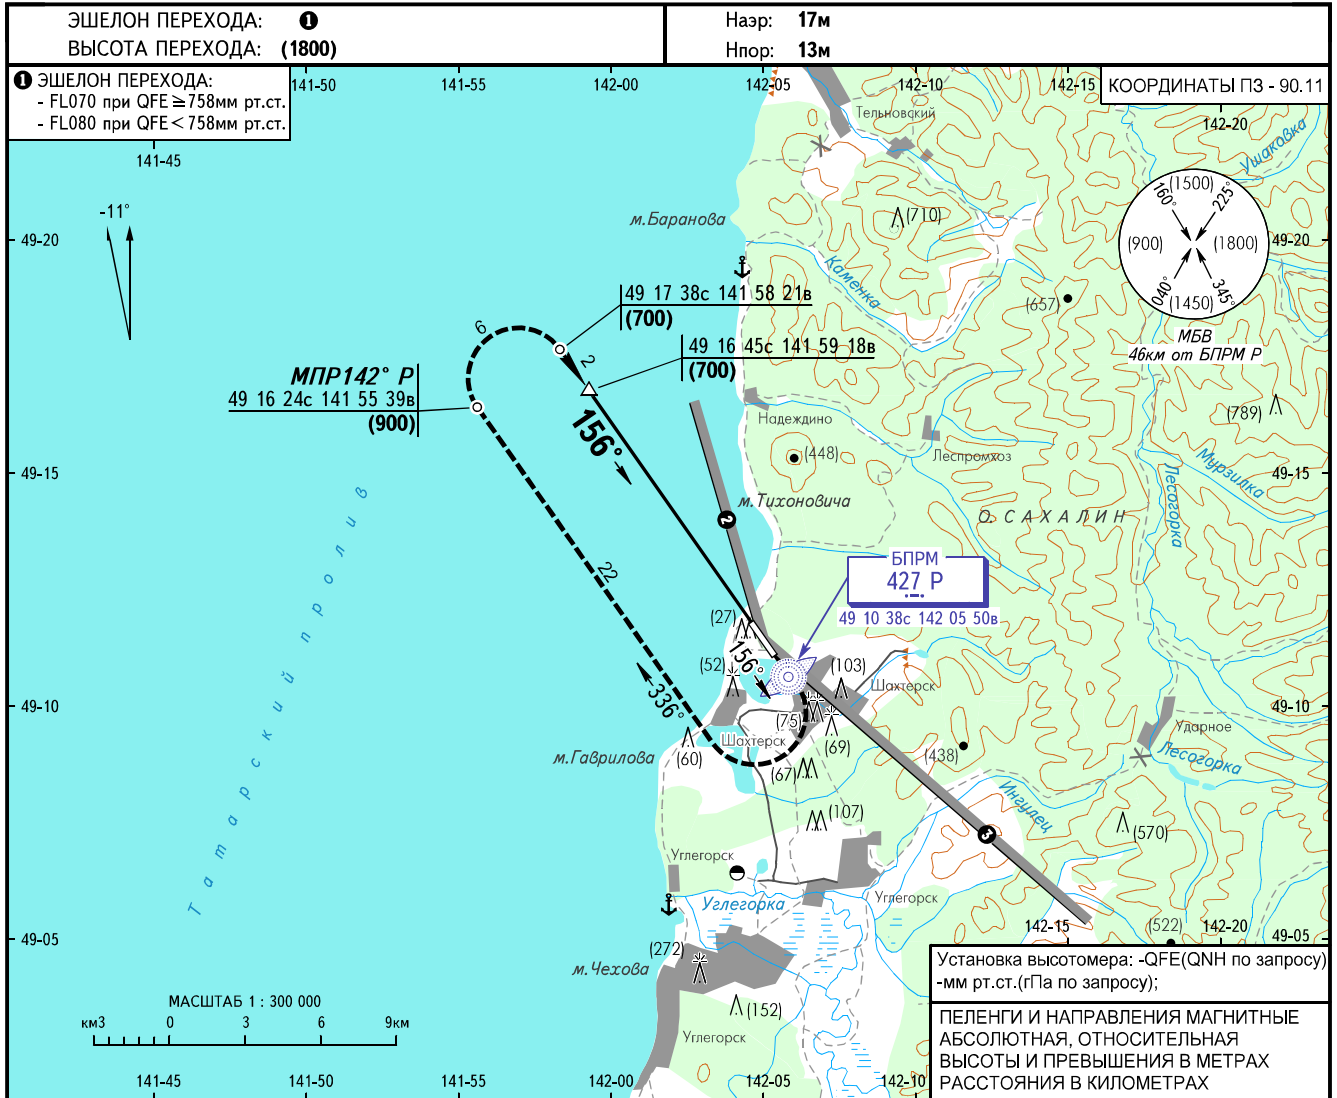

КАРТА ЗАХОДА
НА ПОСАДКУ
ПО ПРИБОРАМ

ШАХТЕРСК ВЫШКА 128.000
(129.000)

ШАХТЕРСК, РОССИЯ
ШАХТЕРСК

ОПРС (БПРМ) обратного старта ВПП 16

УХОД НА ВТОРОЙ КРУГ

После пролета БПРМ Р ПРАВЫЙ разворот на МПУ 336° с набором (900), МПР142° Р ПРАВЫЙ разворот на МПУ 156° со снижением (700), далее по схеме захода.

ОСА(Н)		А	В
ЗАХОД С ПРЯМОЙ	ОПРС (БПРМ) обратного старта	507(494)	

ПОСАДКА С КРУГА ВС V ≤ 300 Шпм - 4.0		
	МПР (БПРМ)	Н
Траверз	066	(900)
3 разв.	142	(900)

ПРЕДУПРЕЖДЕНИЯ:

- ② Полеты восточнее пеленга АРП Ам 355° на удалении 2-5км на высотах ниже (900) - ЗАПРЕЩЕНЫ.
- ③ Полеты северо-восточнее пеленга АРП Ам 142° на удалении 5-26км на высотах ниже (900) - ЗАПРЕЩЕНЫ.

1. ТУВК над БПРМ Р.
2. Отсчет времени для определения ТУВК не разрешается.

ИЗМ: Уход на второй круг, МПР, ТУВК, предупреждения.