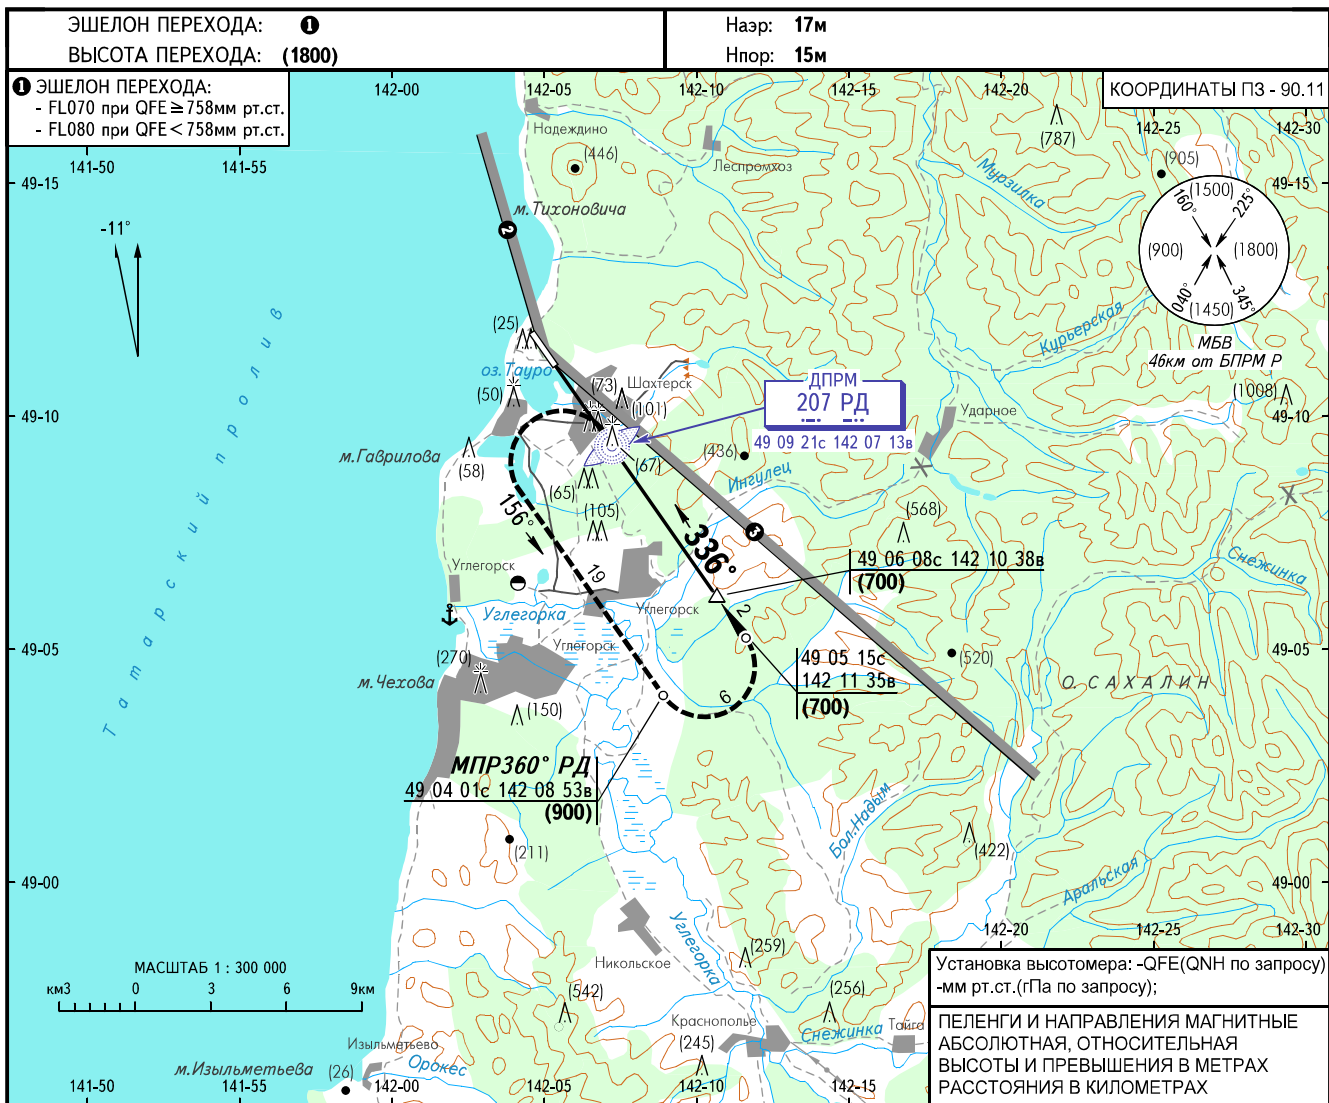

КАРТА ЗАХОДА  
НА ПОСАДКУ  
ПО ПРИБОРАМ

ШАХТЕРСК ВЫШКА 128.000  
(129.000)

ШАХТЕРСК, РОССИЯ  
ШАХТЕРСК  
ОПРС (ДПРМ) ВПП 34

|                |             |          |   |  |           |
|----------------|-------------|----------|---|--|-----------|
| ОСА(Н)         |             | A        | B | ПОСАДКА С КРУГА ВС V ≤ 300 Ш <sub>пм</sub> - 4.0 |           |
| ЗАХОД С ПРЯМОЙ | ОПРС (ДПРМ) | 495(480) |   | Траверз  | 066 (900) |
|                |             |          |   | 3 разв.  | 360 (900) |

**ПРЕДУПРЕЖДЕНИЯ:**

- ② Полеты восточнее пеленга АРП Ам 355° на удалении 2-5км на высотах ниже (900) - ЗАПРЕЩЕНЫ.
- ③ Полеты северо-восточнее пеленга АРП Ам 142° на удалении 5-26км на высотах ниже (900) - ЗАПРЕЩЕНЫ.

1. ТУВК над ДПРМ РД.
2. Отсчет времени для определения ТУВК не разрешается.

ИЗМ: Уход на второй круг, МПР, ТУВК, предупреждения.