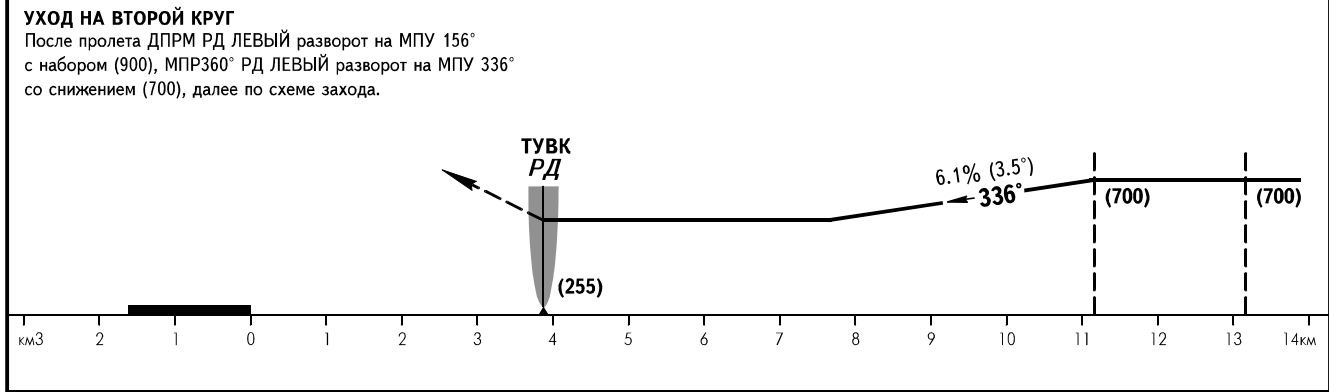

КАРТА ЗАХОДА  
НА ПОСАДКУ  
ПО ПРИБОРАМ

ШАХТЕРСК ВЫШКА 128.000  
(129.000)

ШАХТЕРСК, РОССИЯ  
ШАХТЕРСК  
ОПРС (ДПРМ) ВПП 34

|                |             |          |   |  |           |
|----------------|-------------|----------|---|--|-----------|
| ОСА(Н)         |             | A        | B | ПОСАДКА С КРУГА ВС V ≤ 300 Ш <sub>пм</sub> - 4.0 |           |
| ЗАХОД С ПРЯМОЙ | ОПРС (ДПРМ) | 495(480) |   | Траверз  | 066 (900) |
|                |             |          |   | 3 разв.  | 360 (900) |

**ПРЕДУПРЕЖДЕНИЯ:**

- ② Полеты восточнее пеленга АРП Ам 355° на удалении 2-5км на высотах ниже (900) - ЗАПРЕЩЕНЫ.
- ③ Полеты северо-восточнее пеленга АРП Ам 142° на удалении 5-26км на высотах ниже (900) - ЗАПРЕЩЕНЫ.