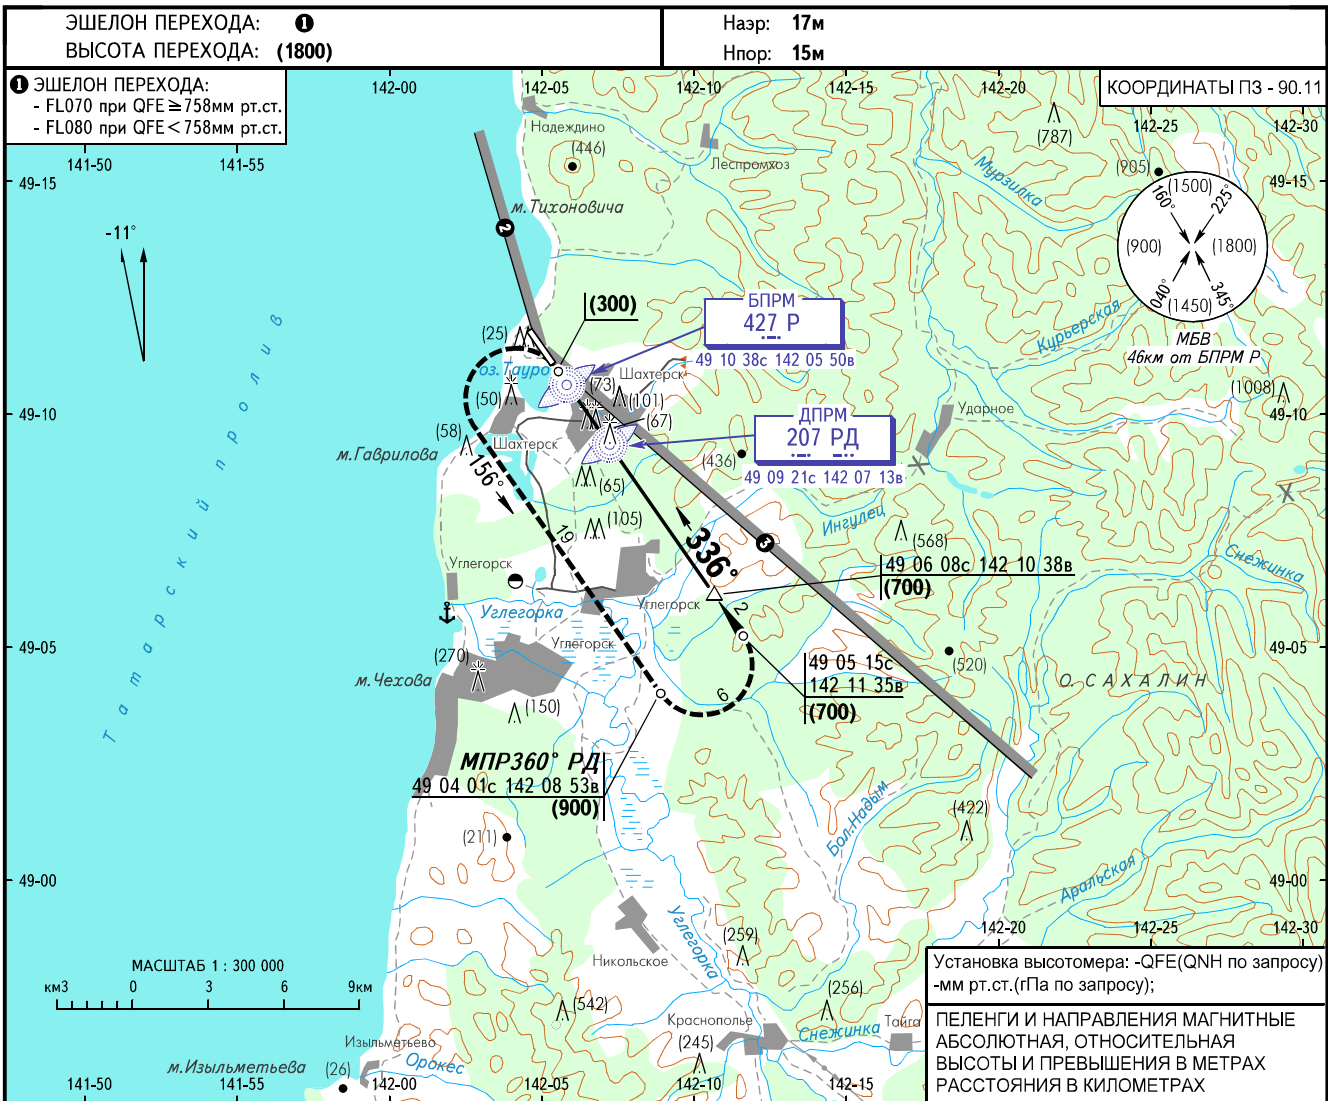

КАРТА ЗАХОДА
НА ПОСАДКУ
ПО ПРИБОРАМ

ШАХТЕРСК ВЫШКА 128.000
(129.000)

ШАХТЕРСК, РОССИЯ
ШАХТЕРСК
ОСП ВПП 34

УХОД НА ВТОРОЙ КРУГ

После пролета БПРМ Р набор по прямой (300),
ЛЕВЫЙ разворот на МПУ 156° с набором (900),
МПР360° РД ЛЕВЫЙ разворот на МПУ 336°
со снижением (700), далее по схеме захода.

ОСА(Н)	A	B
ЗАХОД С ПРЯМОЙ	ОСП	302(287)

ПОСАДКА С КРУГА ВС V ≤ 300 Шпм - 4.0		
	МПР (ДПРМ)	Н
Траверз	066	(900)
3 разв.	360	(900)

ПРЕДУПРЕЖДЕНИЯ:

- Полеты восточнее пеленга АРП Ам 355° на удалении 2-5км на высотах ниже (900) - ЗАПРЕЩЕНЫ.
- Полеты северо-восточнее пеленга АРП Ам 142° на удалении 5-26км на высотах ниже (900) - ЗАПРЕЩЕНЫ.

- ТУВК над БПРМ Р.
- Отсчет времени для определения ТУВК не разрешается.

ИЗМ: Уход на второй круг, МПР, РД, предупреждения.