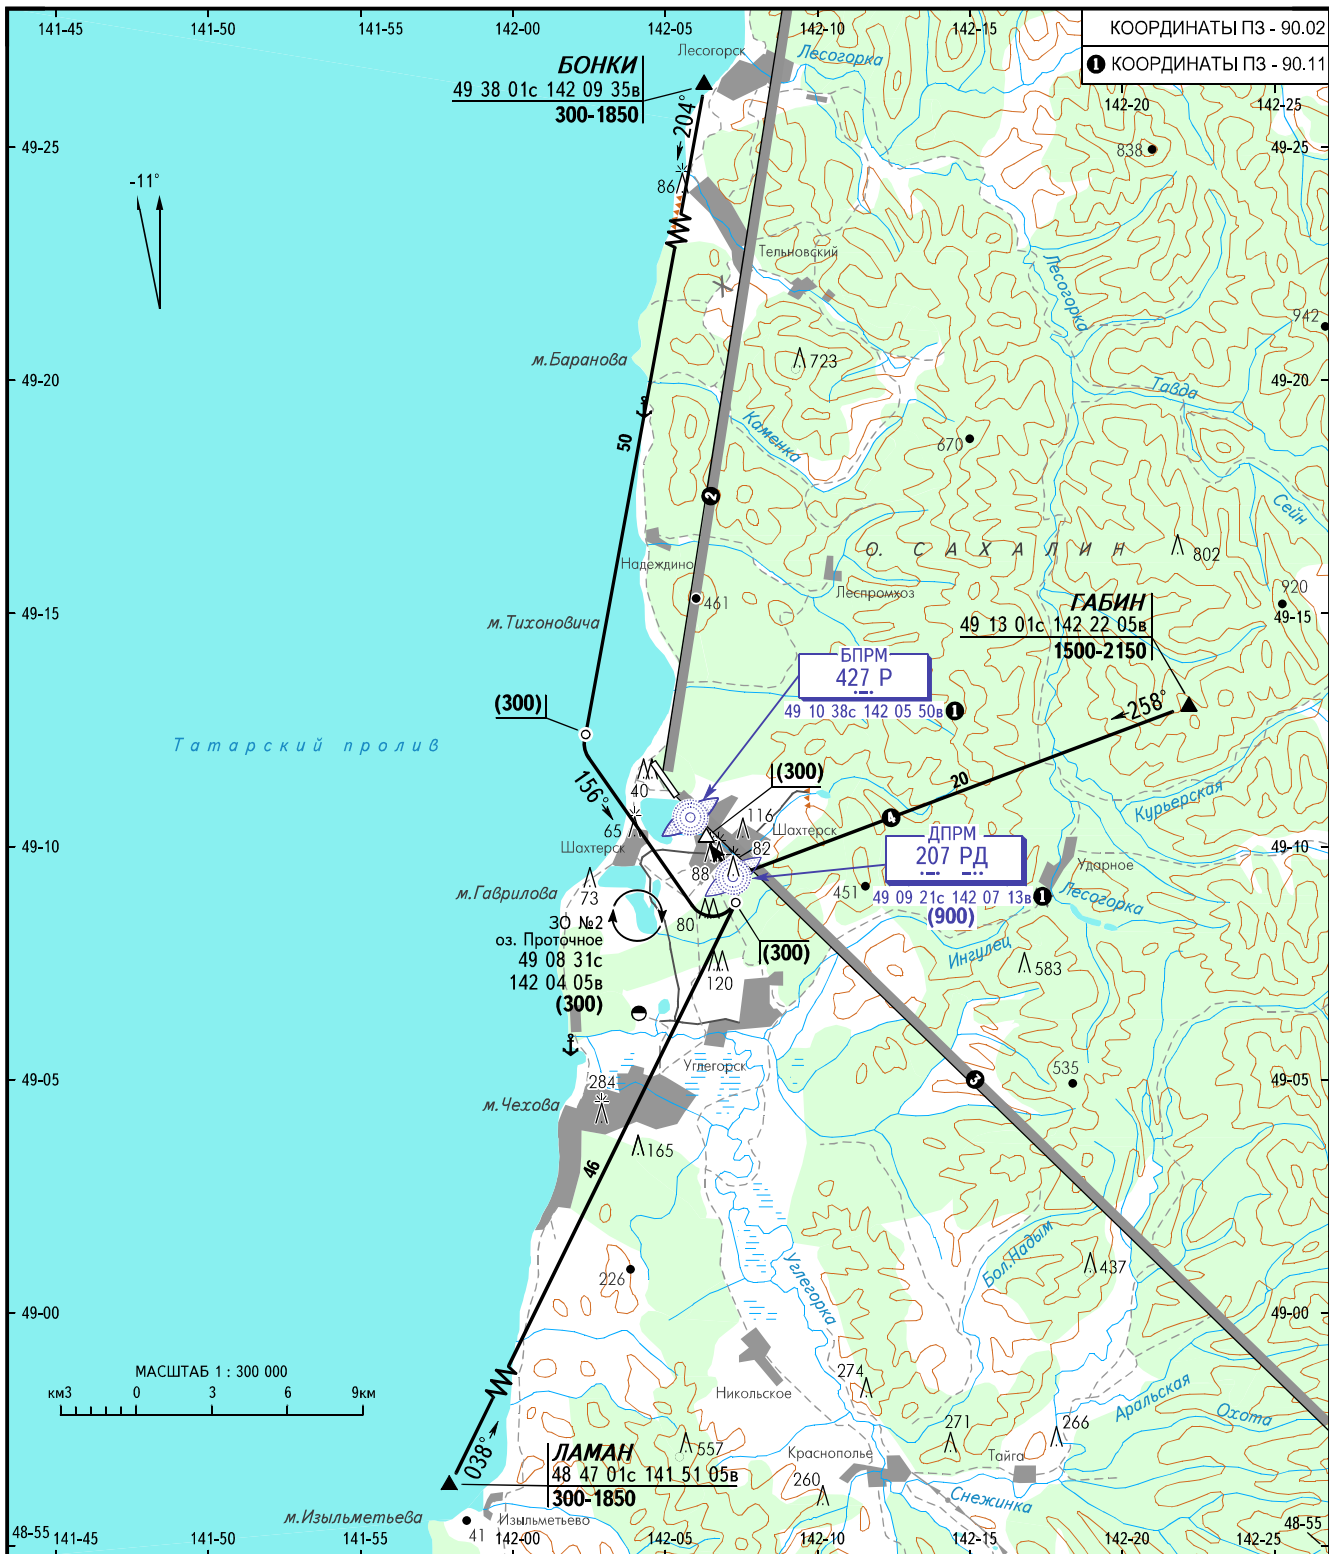

ШАХТЕРСК, РОССИЯ

ШАХТЕРСК

ВПП 34

КАРТА СТАНДАРТНОГО ПРИБЫТИЯ
ПО ПВП

ШАХТЕРСК ВЫШКА **128.000**
129.000 резервная

ПРЕДУПРЕЖДЕНИЯ:

1. ② Полеты восточнее пеленга АРП Ам 020° на высотах ниже (900) - ЗАПРЕЩЕНЫ.
2. ③ Полеты северо-восточнее пеленга АРП Ам 145° на высотах ниже (900) - ЗАПРЕЩЕНЫ.
3. ④ Подход из сектора АРП Ам 020°-145° производится выходом на ДПРМ 207 РД на высоте не ниже (900).
4. Перевод шкалы давления барометрического высотомера с QNH района на QFE производить при входе в зону взлета и посадки на удалении 10км от КТА.

ПЕЛЕНГИ И НАПРАВЛЕНИЯ МАГНИТНЫЕ
АБСОЛЮТНАЯ, ОТНОСИТЕЛЬНАЯ ВЫСОТЫ И ПРЕВЫШЕНИЯ В МЕТРАХ
РАССТОЯНИЯ В КИЛОМЕТРАХ