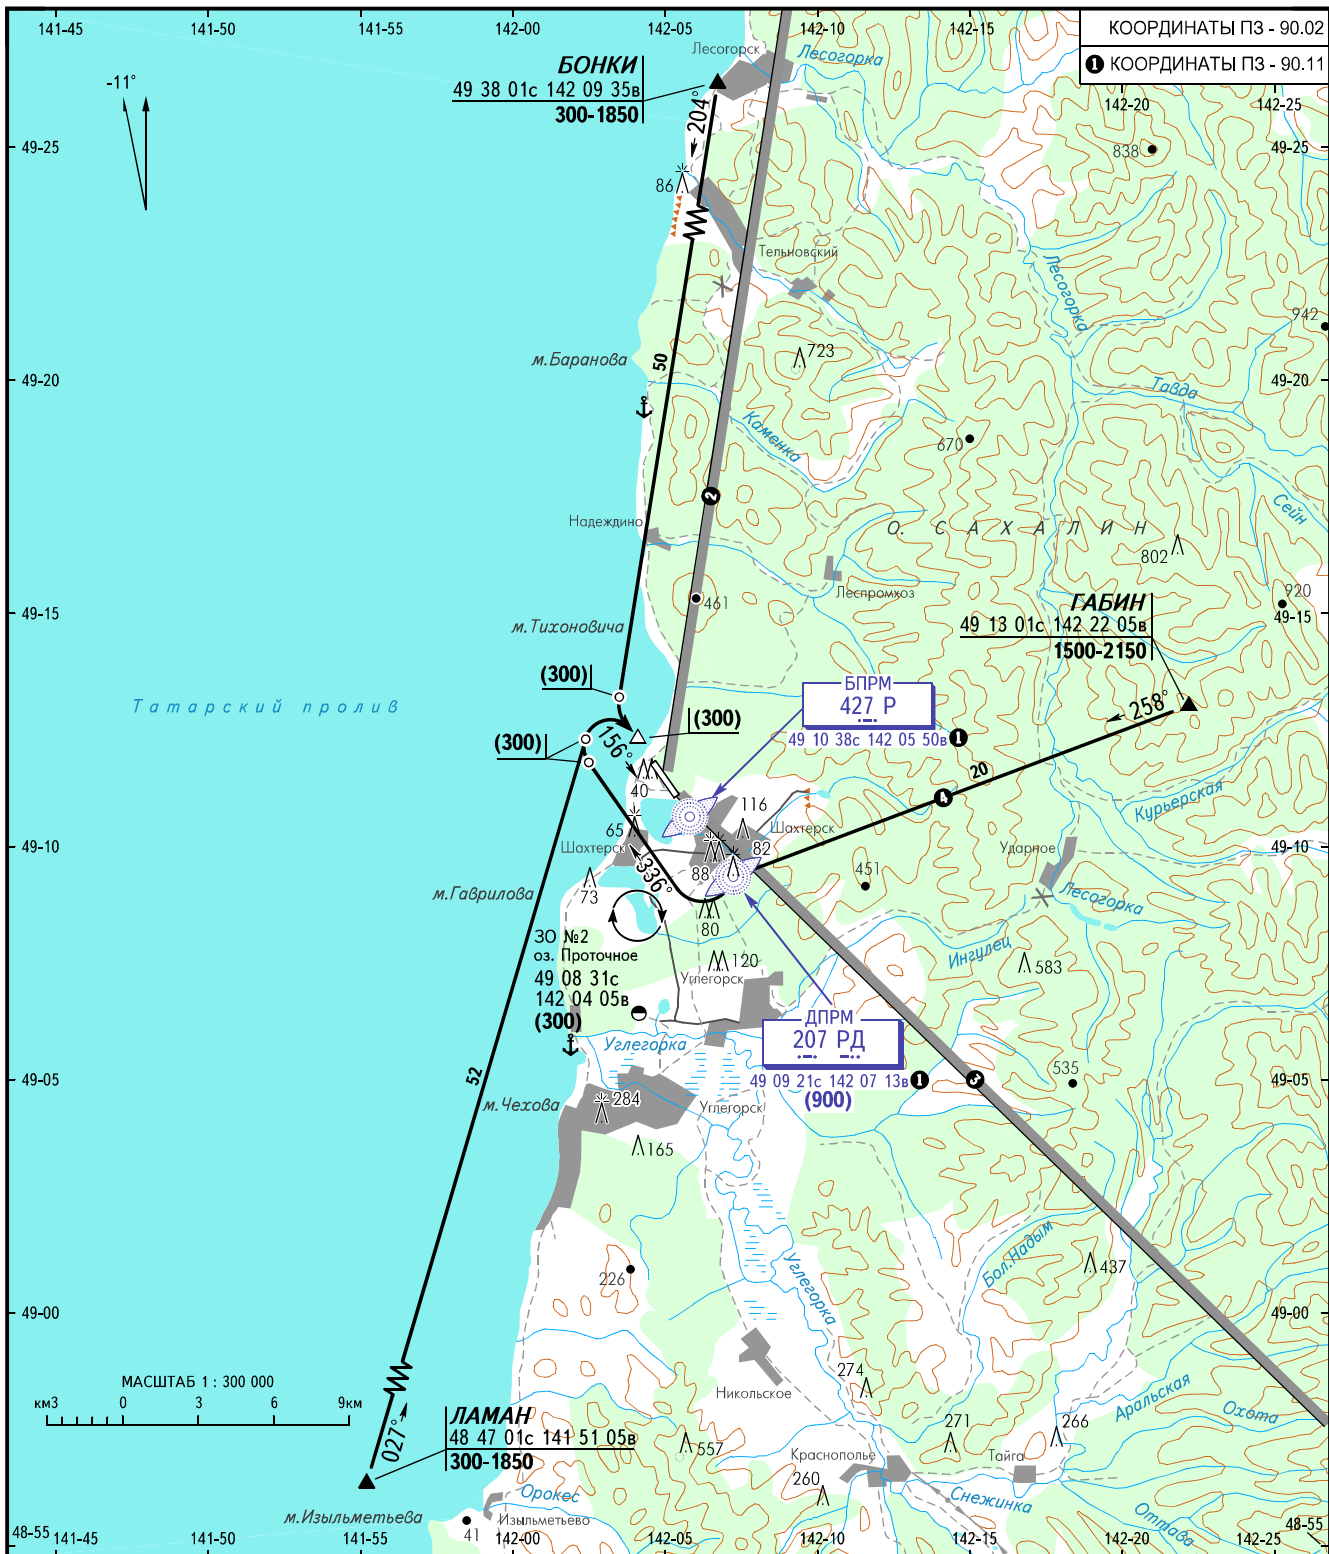

КАРТА СТАНДАРТНОГО ПРИБЫТИЯ  
ПО ПВП

ШАХТЕРСК, РОССИЯ

ШАХТЕРСК

ВПП 16

ИЗМ: Новая карта.