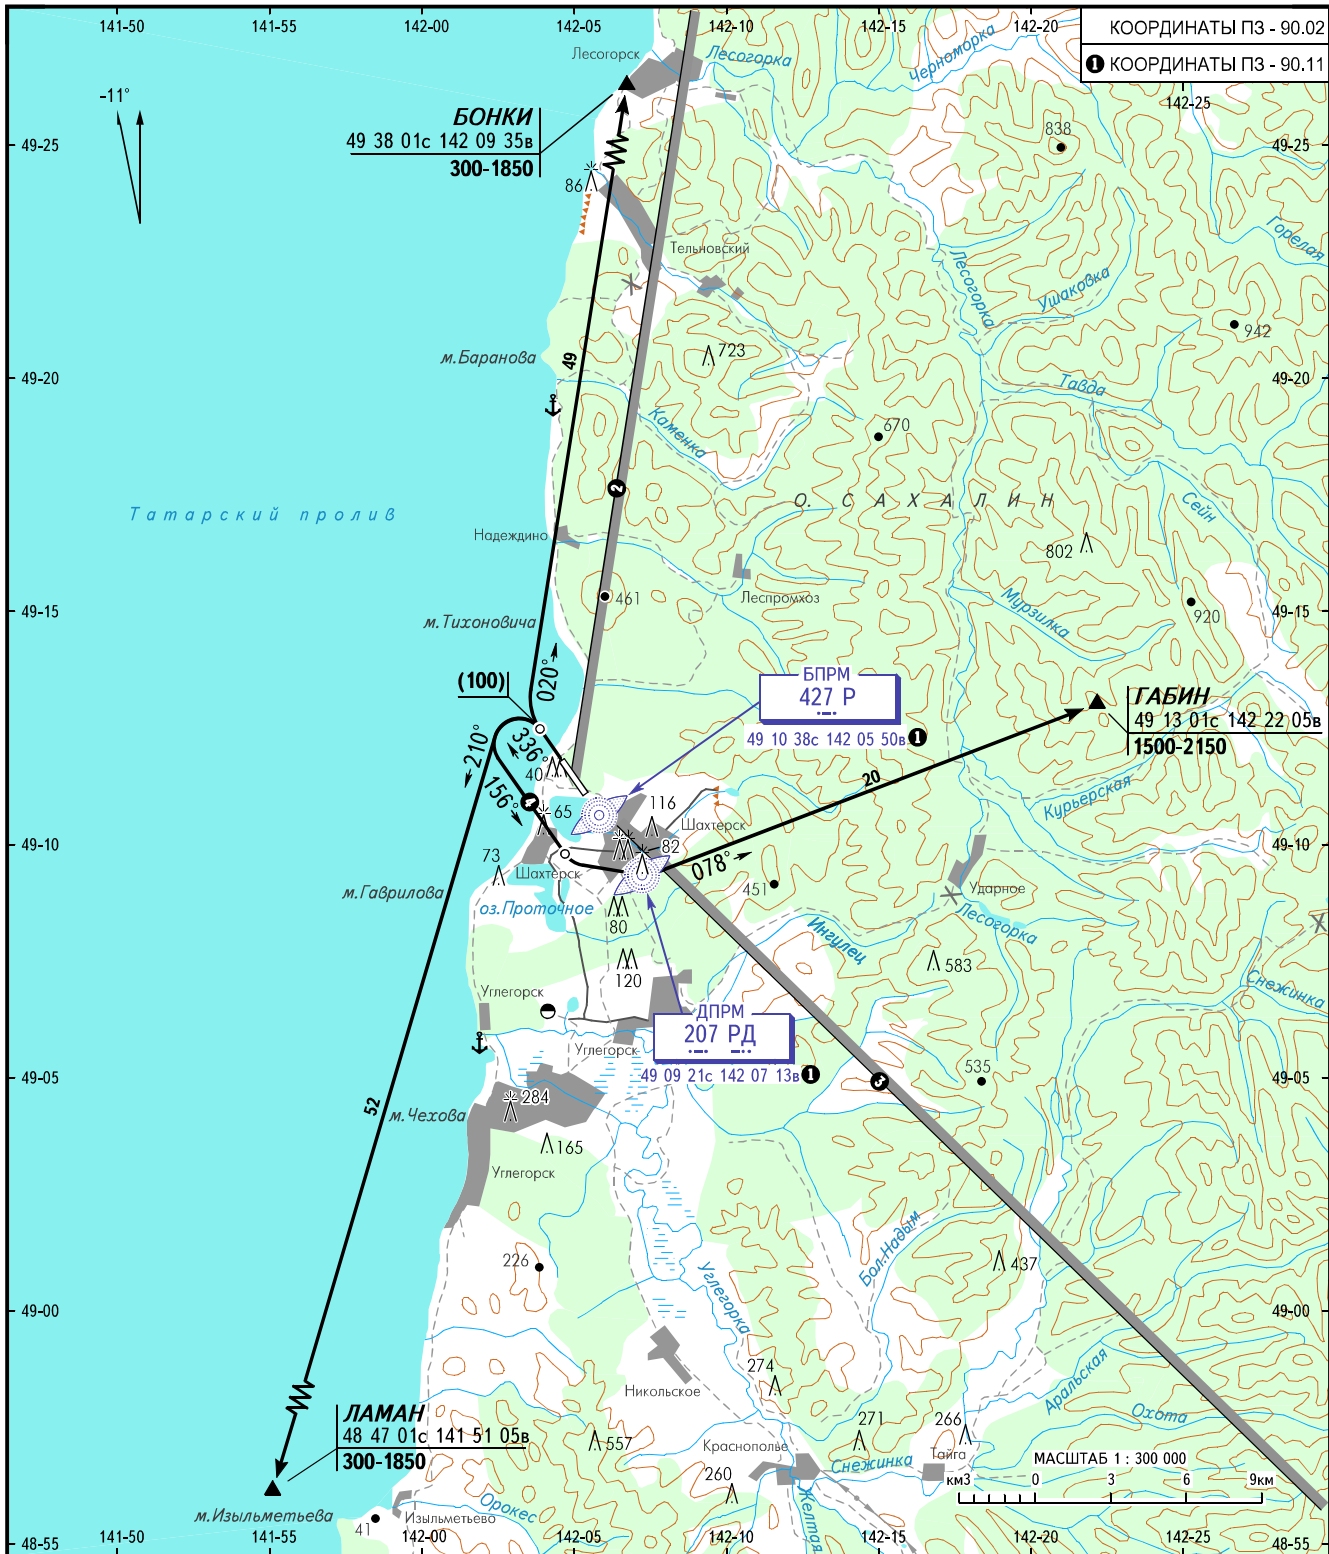

КАРТА СТАНДАРТНОГО ВЫЛЕТА  
ПО ПВП

ШАХТЕРСК, РОССИЯ  
ШАХТЕРСК  
ВПП 34

ШАХТЕРСК ВЫШКА **128.000**  
**129.000** резервная

**ПРЕДУПРЕЖДЕНИЯ:**

1. ② Полеты восточнее пеленга АРП Ам 020° на высотах ниже (900) - ЗАПРЕЩЕНЫ.
2. ③ Полеты северо-восточнее пеленга АРП Ам 145° на высотах ниже (900) - ЗАПРЕЩЕНЫ.
3. ④ Для выхода в сектор АРП Ам 020°-145° набор высоты не менее (900), осуществлять полетом по кругу через ДПРМ 207 РД.
4. Перевод шкалы давления барометрического высотомера с QFE на QNH района производить при выходе из зоны взлета и посадки на удалении 10км от КТА.

ПЕЛЕНГИ И НАПРАВЛЕНИЯ МАГНИТНЫЕ  
АБСОЛЮТНАЯ, ОТНОСИТЕЛЬНАЯ ВЫСОТЫ И ПРЕВЫШЕНИЯ В МЕТРАХ  
РАССТОЯНИЯ В КИЛОМЕТРАХ