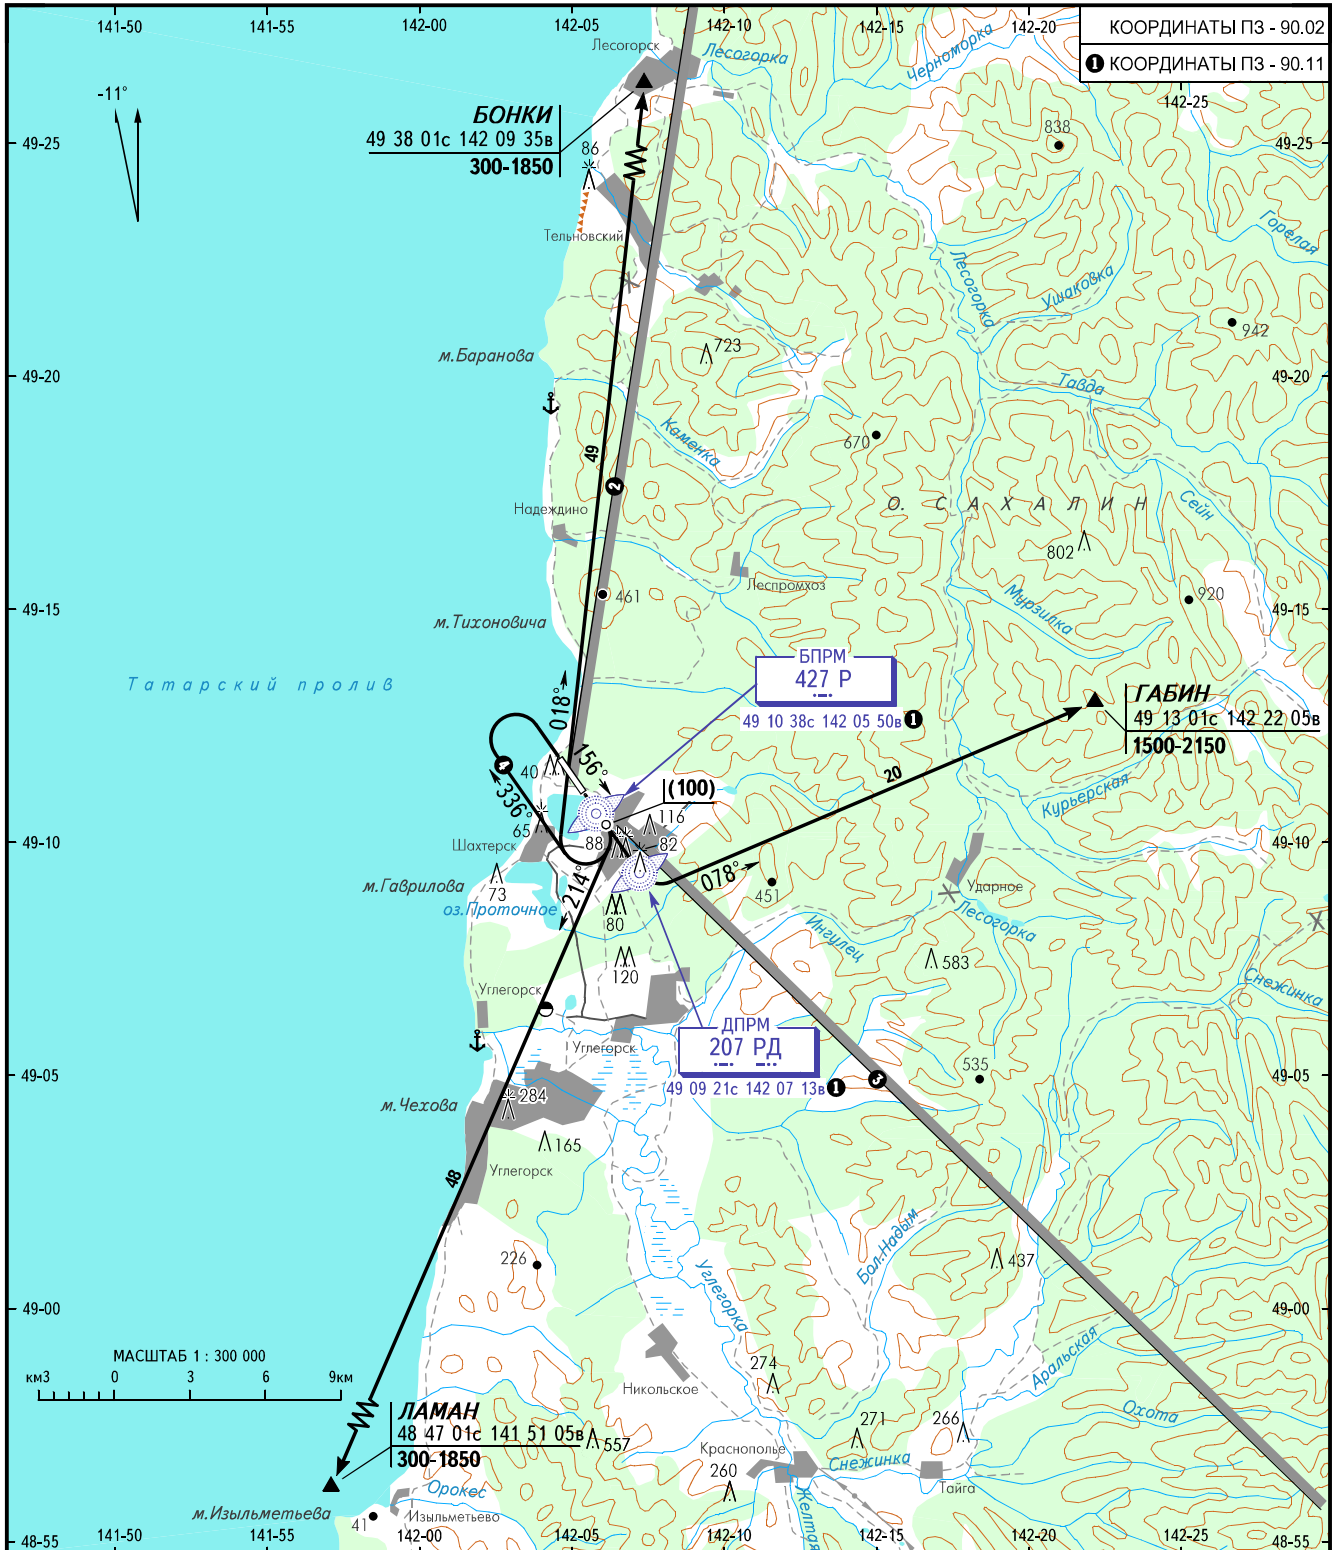

КАРТА СТАНДАРТНОГО ВЫЛЕТА
ПО ПВП

ШАХТЕРСК, РОССИЯ

ШАХТЕРСК

ВПП 16

ШАХТЕРСК ВЫШКА **128.000**
129.000 резервная

ПРЕДУПРЕЖДЕНИЯ:

1. ② Полеты восточнее пеленга АРП Ам 020° на высотах ниже (900) - ЗАПРЕЩЕНЫ.
2. ③ Полеты северо-восточнее пеленга АРП Ам 145° на высотах ниже (900) - ЗАПРЕЩЕНЫ.
3. ④ Для выхода в сектор АРП Ам 020°-145° набор высоты не менее (900), осуществлять полетом по кругу через ДПРМ 207 РД.
4. Перевод шкалы давления барометрического высотомера с QFE на QNH района производить при выходе из зоны взлета и посадки на удалении 10км от КТА.

ПЕЛЕНГИ И НАПРАВЛЕНИЯ МАГНИТНЫЕ
АБСОЛЮТНАЯ, ОТНОСИТЕЛЬНАЯ ВЫСОТЫ И ПРЕВЫШЕНИЯ В МЕТРАХ
РАССТОЯНИЯ В КИЛОМЕТРАХ