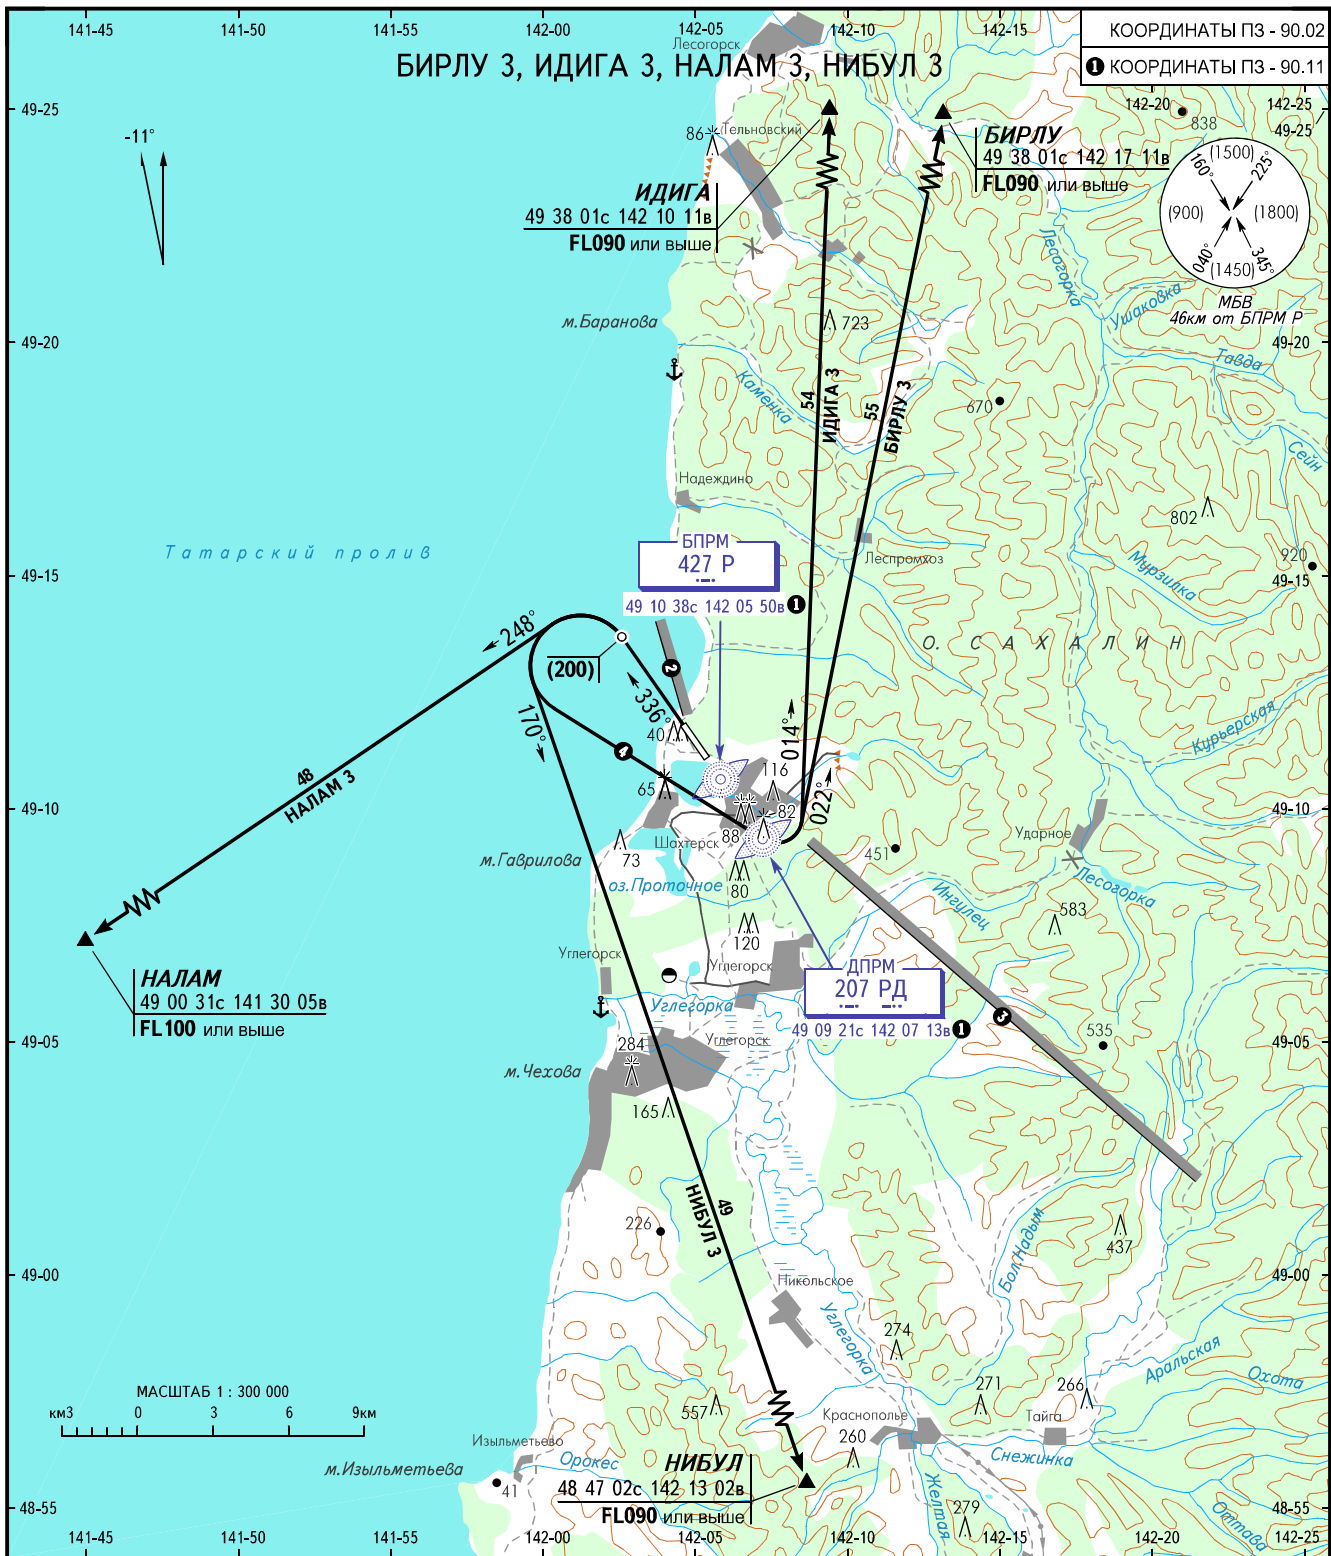

КАРТА СТАНДАРТНОГО ВЫЛЕТА  
ПО ПРИБОРАМ

ВЫСОТА  
ПЕРЕХОДА: (1800)

ШАХТЕРСК, РОССИЯ  
ШАХТЕРСК  
ВПП 34

ШАХТЕРСК ВЫШКА **128.000**  
**129.000** резервная

**ПРЕДУПРЕЖДЕНИЯ:**

1. ② Полеты восточнее пеленга АРП Ам 355° на удалении 2-5км на высотах ниже (900) - ЗАПРЕЩЕНЫ.
2. ③ Полеты северо-восточнее пеленга АРП Ам 142° на удалении 5-26км на высотах ниже (900) - ЗАПРЕЩЕНЫ.
3. ④ Выход по маршрутам БИРЛУ 3, ИДИГА 3 высота пролета ДПРМ 207 РД не ниже - (900).

ПЕЛЕНГИ И НАПРАВЛЕНИЯ МАГНИТНЫЕ  
АБСОЛЮТНАЯ, ОТНОСИТЕЛЬНАЯ ВЫСОТЫ И ПРЕВЫШЕНИЯ В МЕТРАХ  
РАССТОЯНИЯ В КИЛОМЕТРАХ