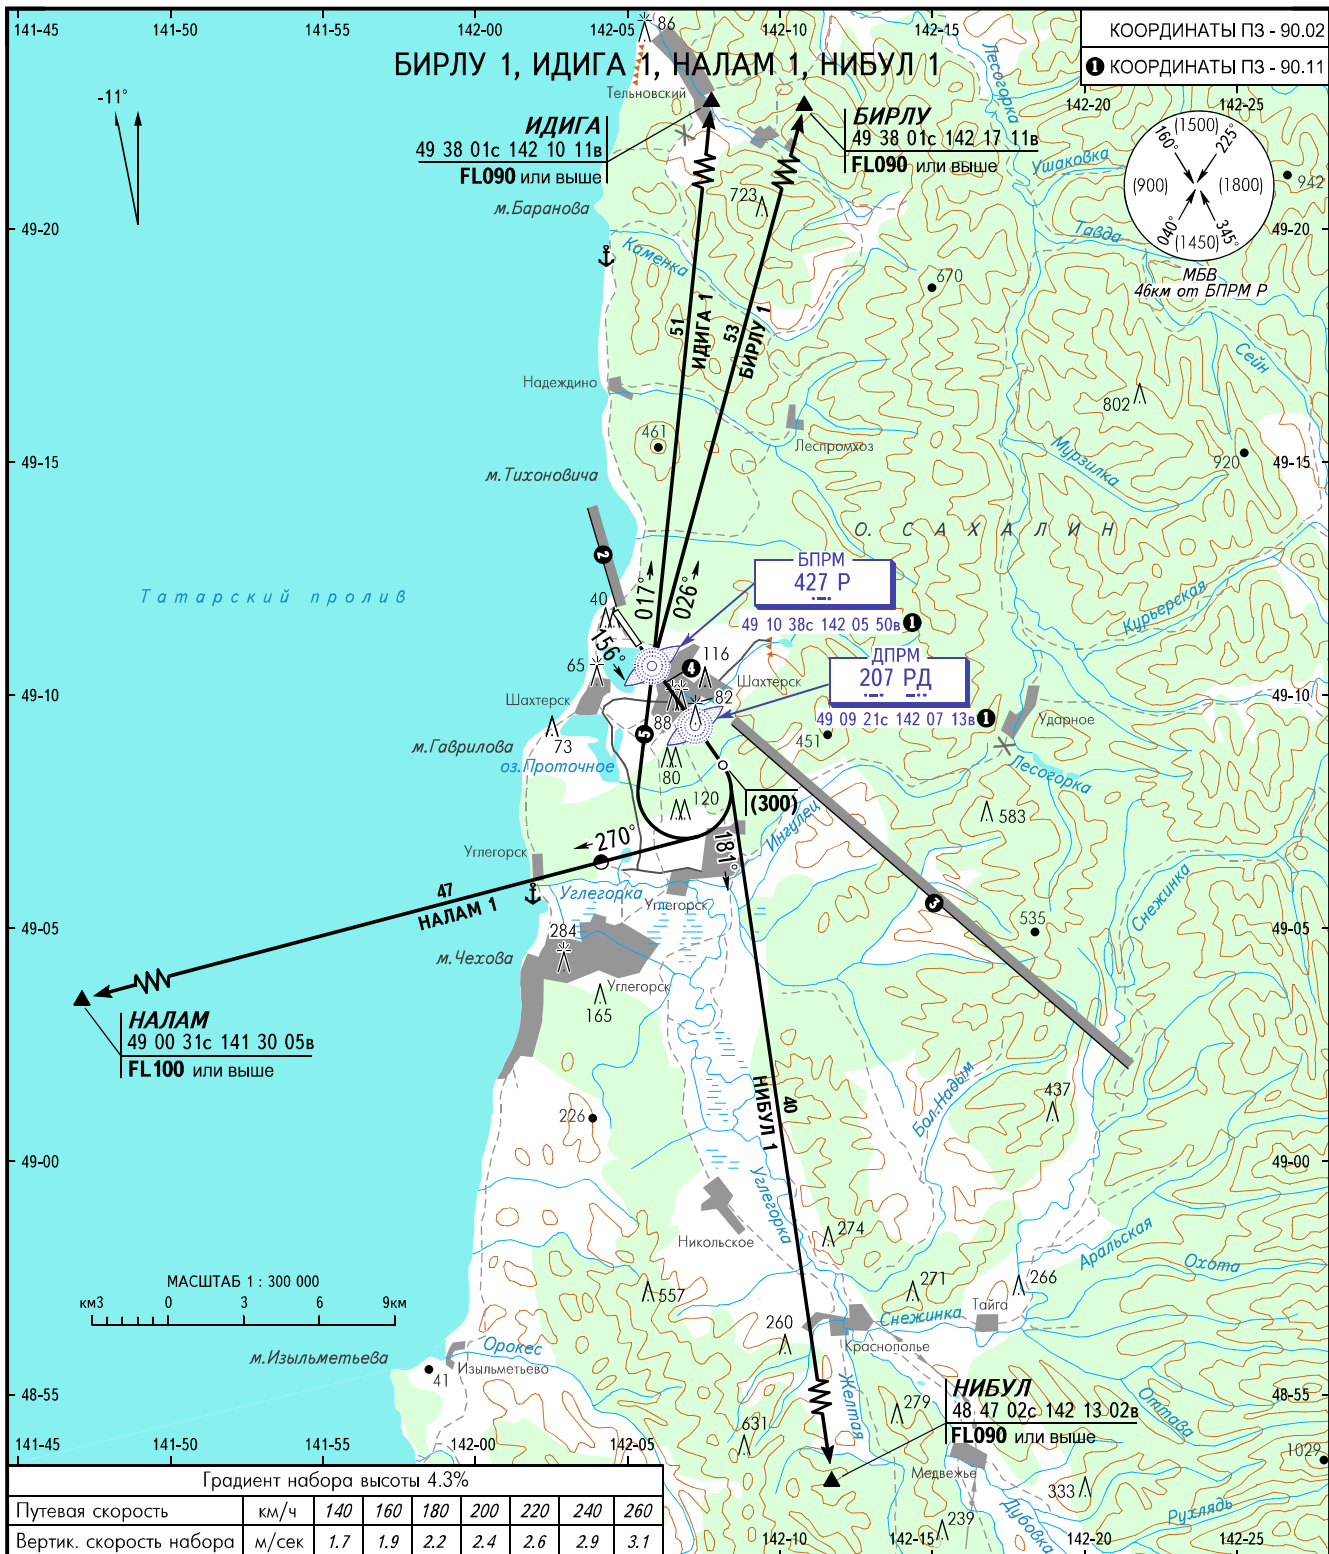

КАРТА СТАНДАРТНОГО ВЫЛЕТА  
ПО ПРИБОРАМ

ШАХТЕРСК, РОССИЯ

ШАХТЕРСК

ВПП 16

ВЫСОТА  
ПЕРЕХОДА: (1800)

ШАХТЕРСК ВЫШКА **128.000**  
**129.000** резервная

- ПРЕДУПРЕЖДЕНИЯ:**
1. Полеты восточнее пеленга АРП Ам 355° на удалении 2-5км на высотах ниже (900) - ЗАПРЕЩЕНЫ.
  2. Полеты северо-восточнее пеленга АРП Ам 142° на удалении 5-26км на высотах ниже (900) - ЗАПРЕЩЕНЫ.
  3. Набор высоты (300) с градиентом не менее 4.3%.
  4. Выход по маршрутам БИРЛУ 1, ИДИГА 1 высота пролета БПРМ 427 Р не ниже - (900).

ПЕЛЕНГИ И НАПРАВЛЕНИЯ МАГНИТНЫЕ  
АБСОЛЮТНАЯ, ОТНОСИТЕЛЬНАЯ ВЫСОТЫ И ПРЕВЫШЕНИЯ В МЕТРАХ  
РАССТОЯНИЯ В КИЛОМЕТРАХ

ИЗМ: Новая карта.