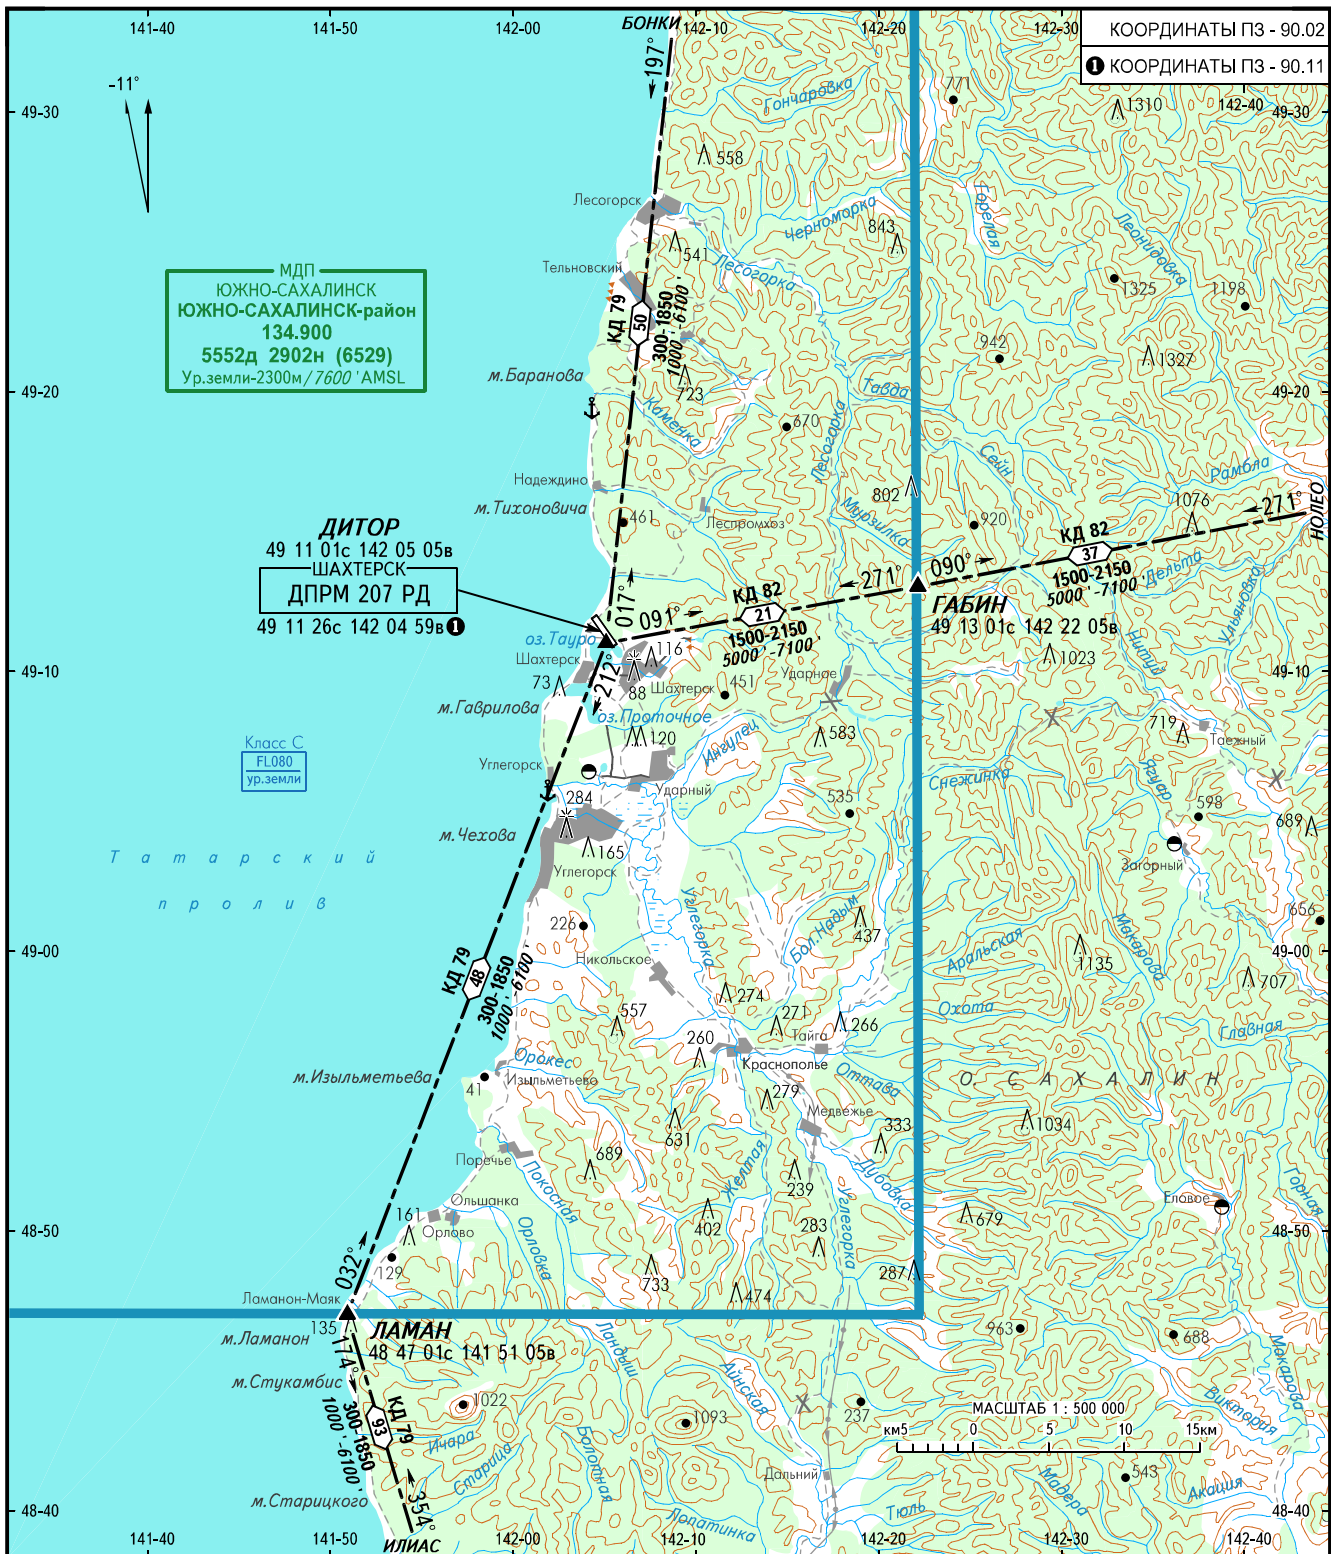

КАРТА РАЙОНА МВЛ

ПРИБЫТИЕ, ВЫЛЕТ
И ТРАНЗИТНЫЕ МАРШРУТЫ

ШАХТЕРСК, РОССИЯ

ШАХТЕРСК

ШАХТЕРСК ВЫШКА
128.000
129.000 резервная

ПЕЛЕНГИ И НАПРАВЛЕНИЯ МАГНИТНЫЕ
АБСОЛЮТНАЯ, ОТНОСИТЕЛЬНАЯ ВЫСОТЫ И ПРЕВЫШЕНИЯ В МЕТРАХ
РАССТОЯНИЯ В КИЛОМЕТРАХ