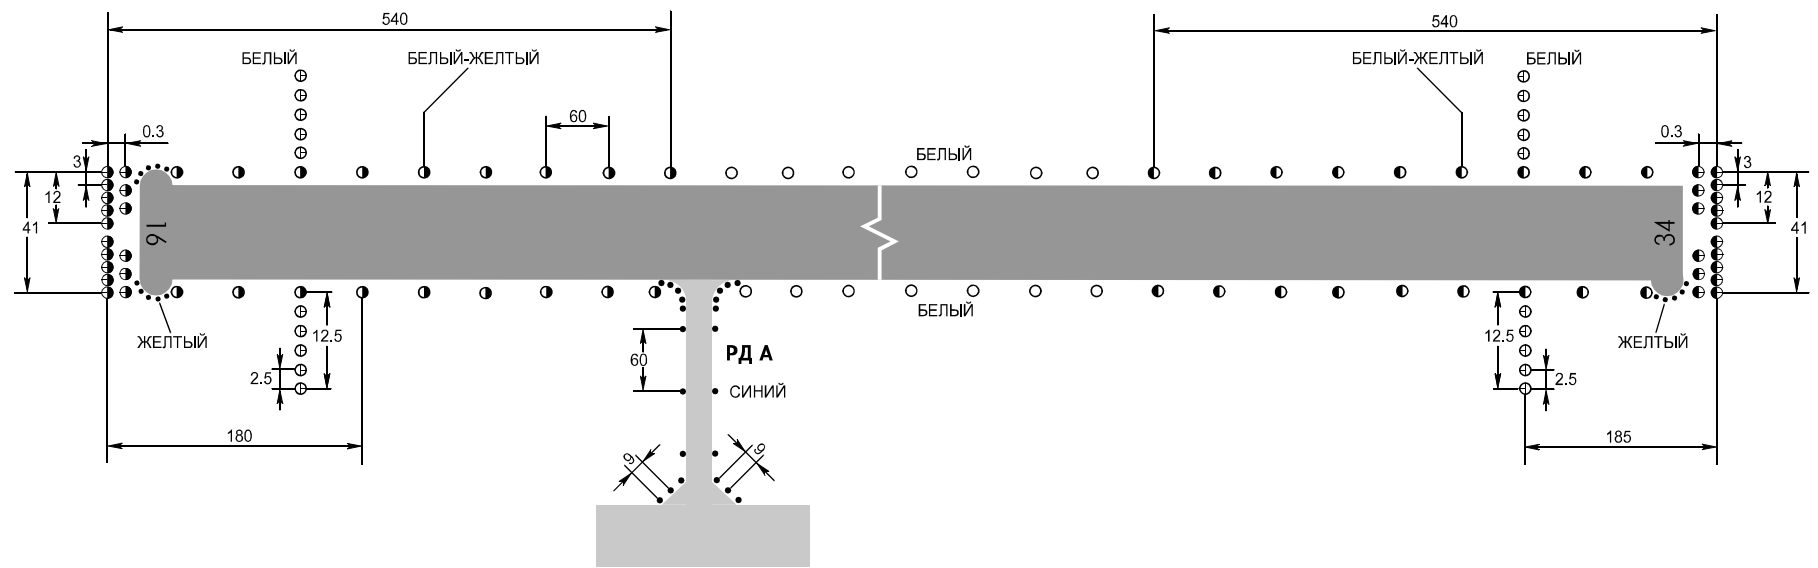

НЕ В МАСШТАБЕ

СВЕТООБОРУДОВАНИЕ ВПП 16/34 И ВЫВОДНОЙ РД

АЭРОДРОМНОЕ СВЕТООБОРУДОВАНИЕ

- ВПП 16/34: ОМИ.
- Огни ВПП белые, последние 540м желтые.
- Огни порога ВПП зеленые.
- Ограничительные огни ВПП красные.
- Огни уширения ВПП желтые.

РАЗМЕРЫ В МЕТРАХ

ИЗМ: См. оборот.