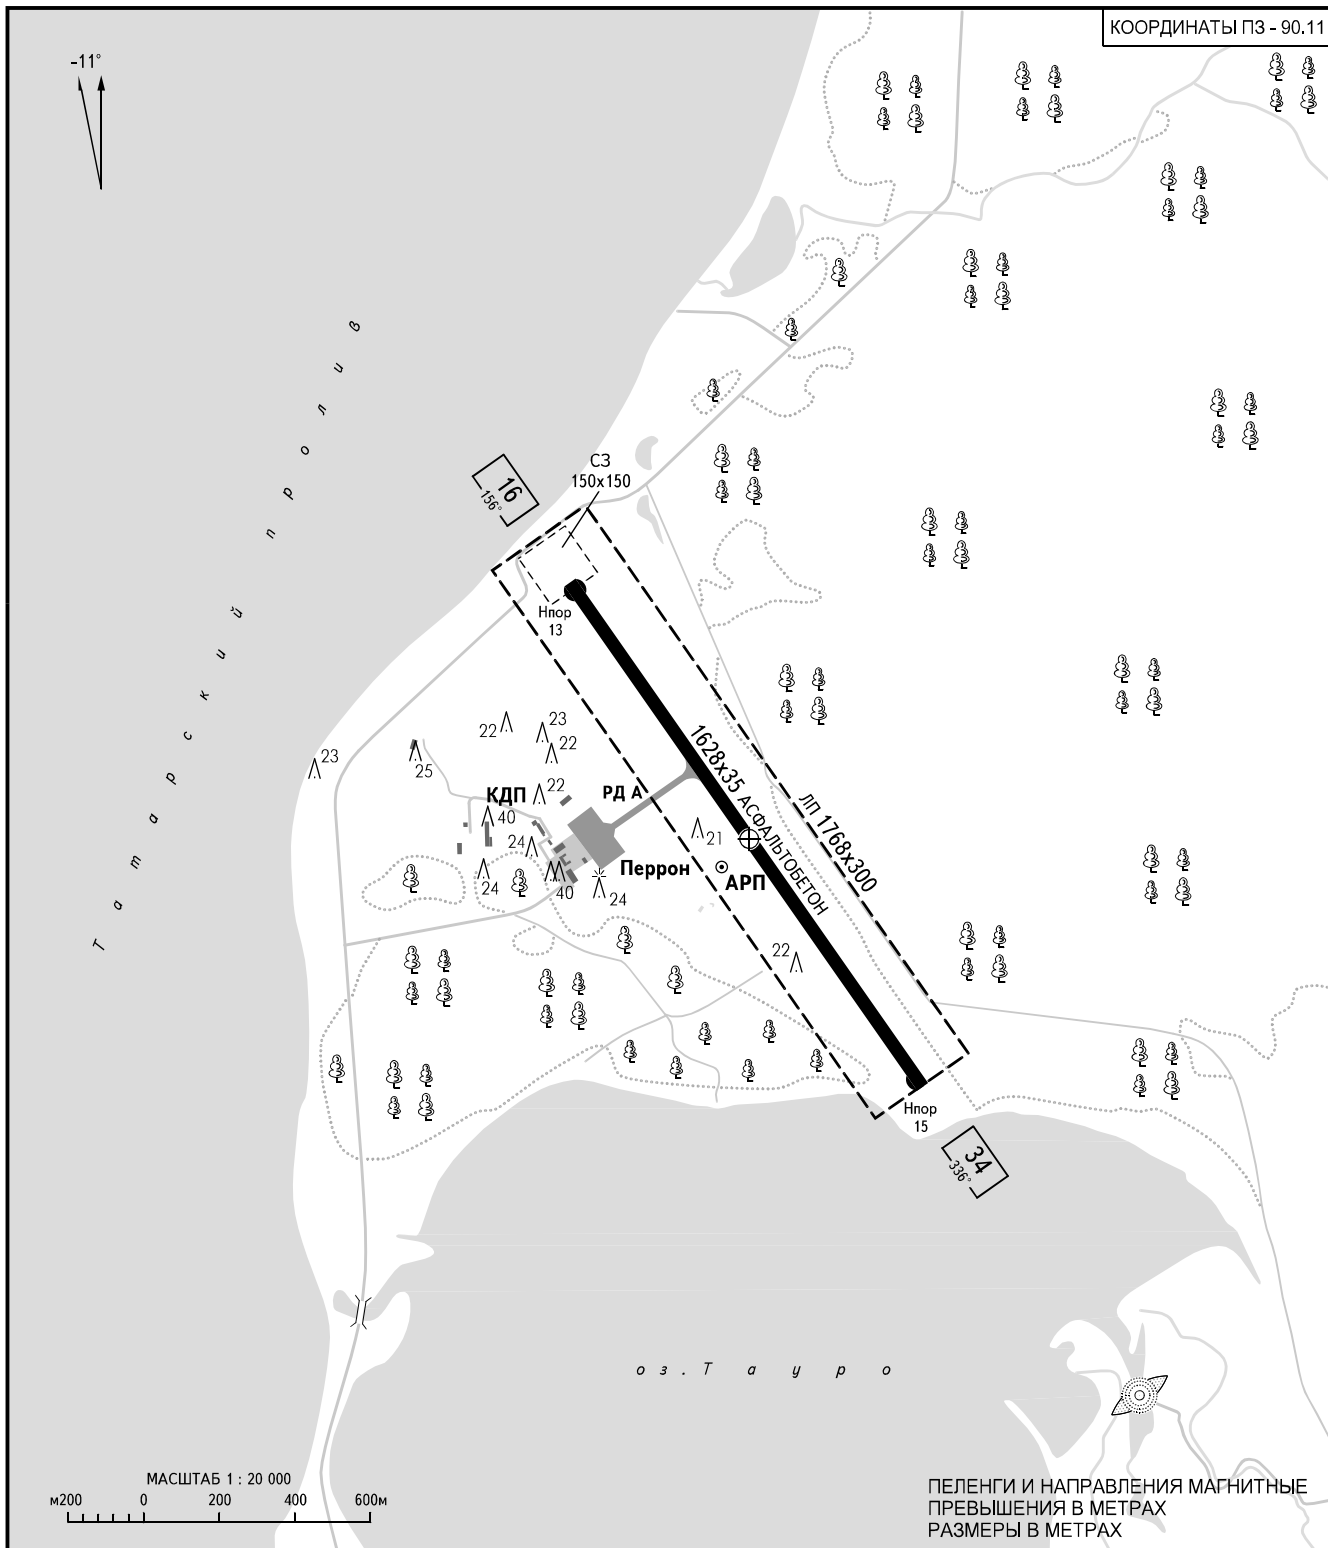

КАРТА
АЭРОДРОМА

КТА
49° 11' 26"С
142° 04' 59"В

Наэр
17М

ШАХТЕРСК ВЫШКА 128.000
(129.000)

ШАХТЕРСК, РОССИЯ
ШАХТЕРСК

КОординАТЫ ПЗ - 90.11

ПЕЛЕНГИ И НАПРАВЛЕНИЯ МАГНИТНЫЕ
ПРЕВЫШЕНИЯ В МЕТРАХ
РАЗМЕРЫ В МЕТРАХ

ВПП	НАПРАВЛЕНИЕ (ИСТИННОЕ)	ПОРОГ ВПП	НЕСУЩАЯ СПОСОБНОСТЬ
16	145.03°	49°11'47.99"С 142°04'35.56"В	PCN 17/F/C/Z/U
34	325.04°	49°11'04.78"С 142°05'21.65"В	

ПРЕДУПРЕЖДЕНИЯ:

- 160м северо-западнее порога ВПП 16 проходит шоссе.
- 110м юго-восточнее порога ВПП 34 - берег озера Тауро.
- ВПП 16 - СЗ отсутствует.
- ВПП 34 - СЗ начинается за 20м до порога ВПП 16.

ИЗМ: СЗ ВПП 16, ВПП 34, РСН.