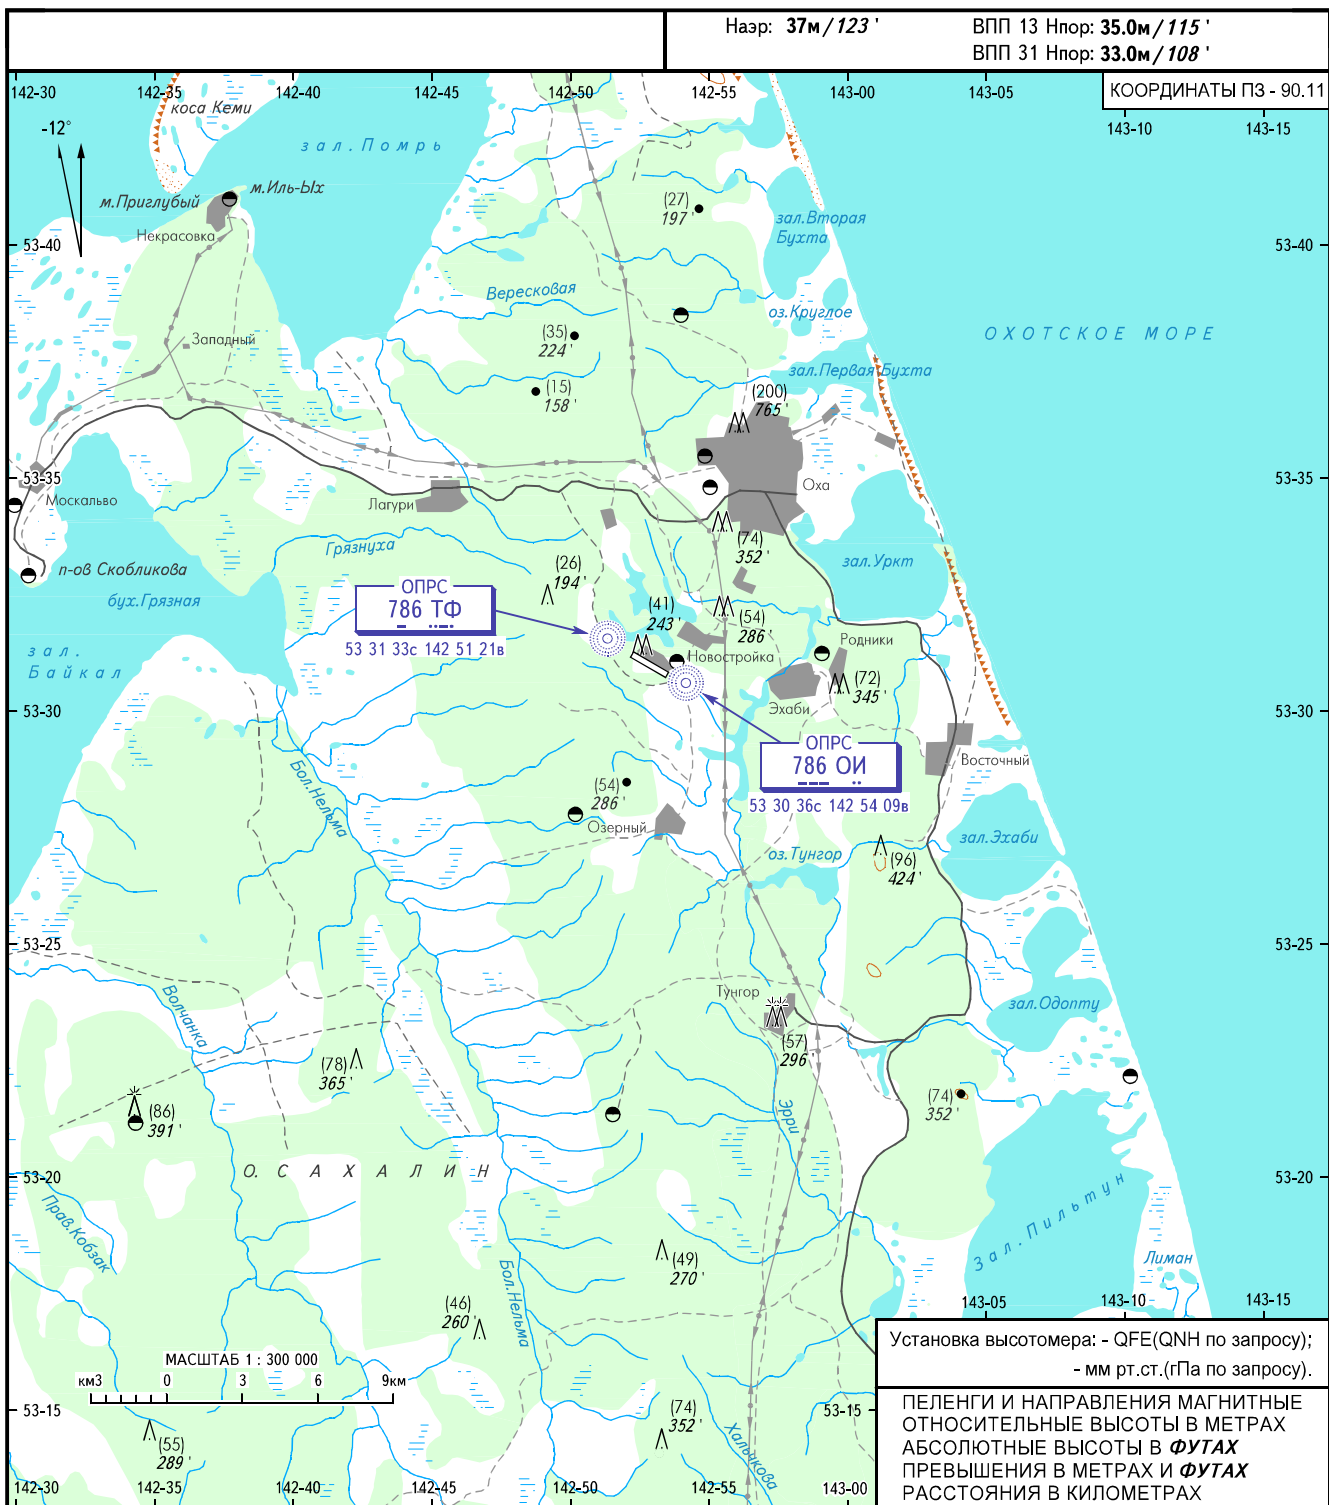

КАРТА  
ВИЗУАЛЬНОГО ЗАХОДА  
НА ПОСАДКУ

ОХА ВЫШКА 126.000

ОХА, РОССИЯ  
ОХА (НОВОСТРОЙКА)  
ВЗП ВПП 13/31

**ПРЕДУПРЕЖДЕНИЯ:**  
Превышения препятствий даны относительно порога ВПП 31.