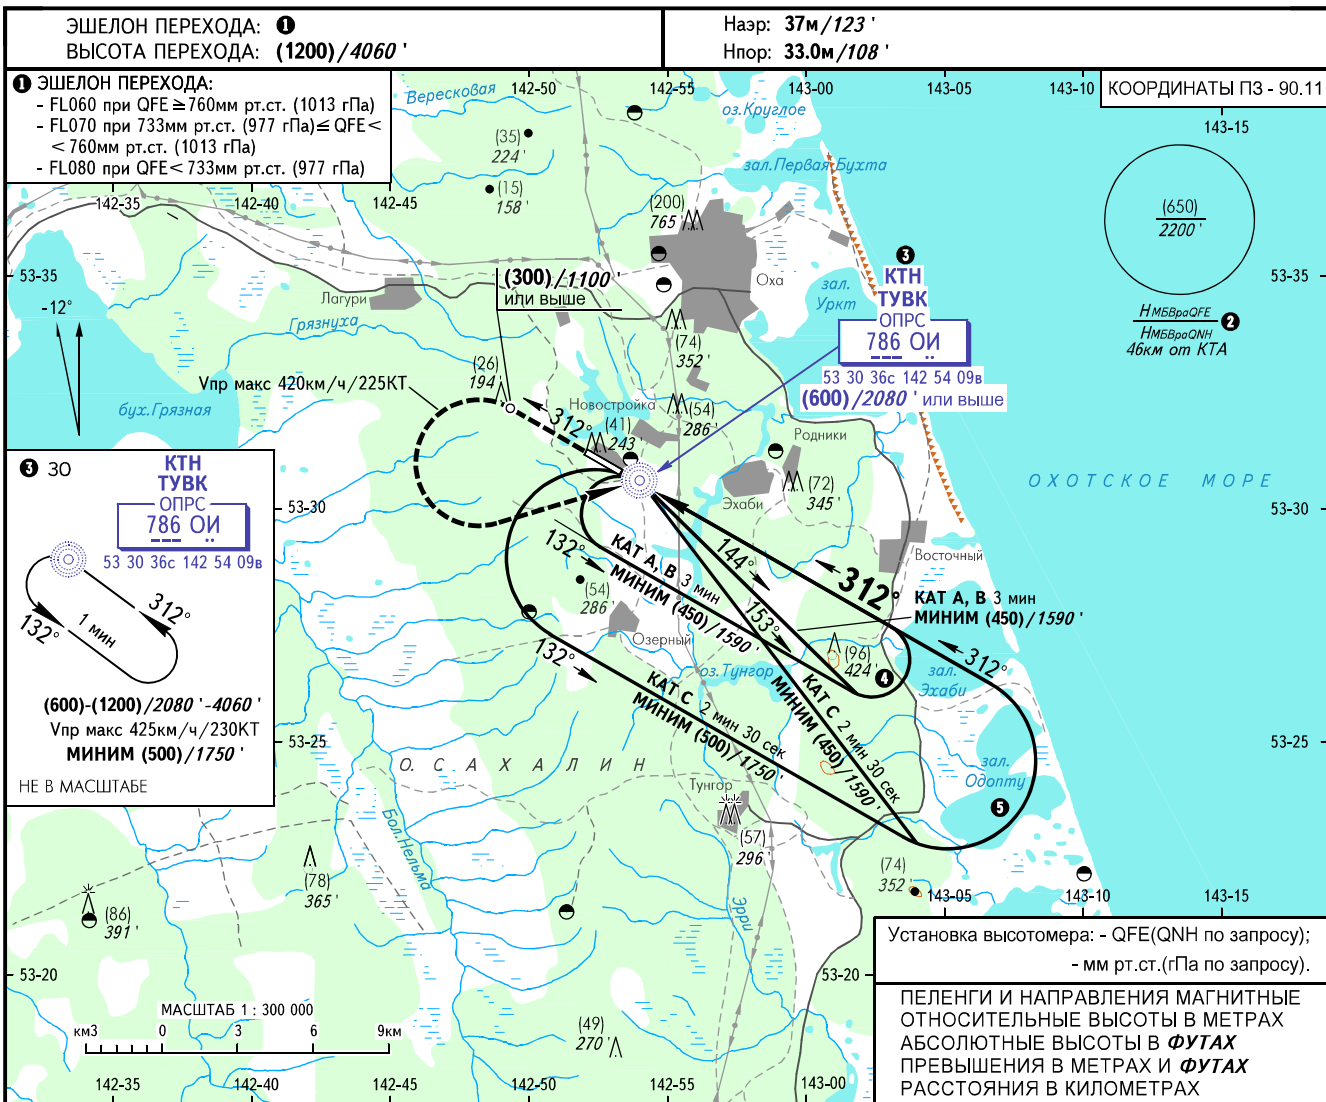

КАРТА ЗАХОДА
НА ПОСАДКУ
ПО ПРИБОРАМ

ОХА ВЫШКА 126.000

ОХА, РОССИЯ
ОХА (НОВОСТРОЙКА)
ОПРС У ВПП 31

ОСА(Н)		А	В	С	ПРЕДУПРЕЖДЕНИЯ: 1. Разворот до ТУВК-ЗАПРЕЩЕН. 2. ТУВК над ОПРС ОИ.	Визуальное маневрирование северо-восточнее АД - ЗАПРЕЩЕНО.
ЗАХОД С ПРЯМОЙ	ОПРС	220 (190)/730'				
ЗАХОД С КРУГА		220 (190)/730'	220 (190)/730'	230 (195)/760'		

② НМБВраQFE / НМБВраQNH рассчитана по минимальной температуре воздуха у земли на аэродроме -39.0°C.

Для обратных схем и схем ипподром:
④ Упр макс 260км/ч/140КТ
⑤ Упр макс 445км/ч/240КТ