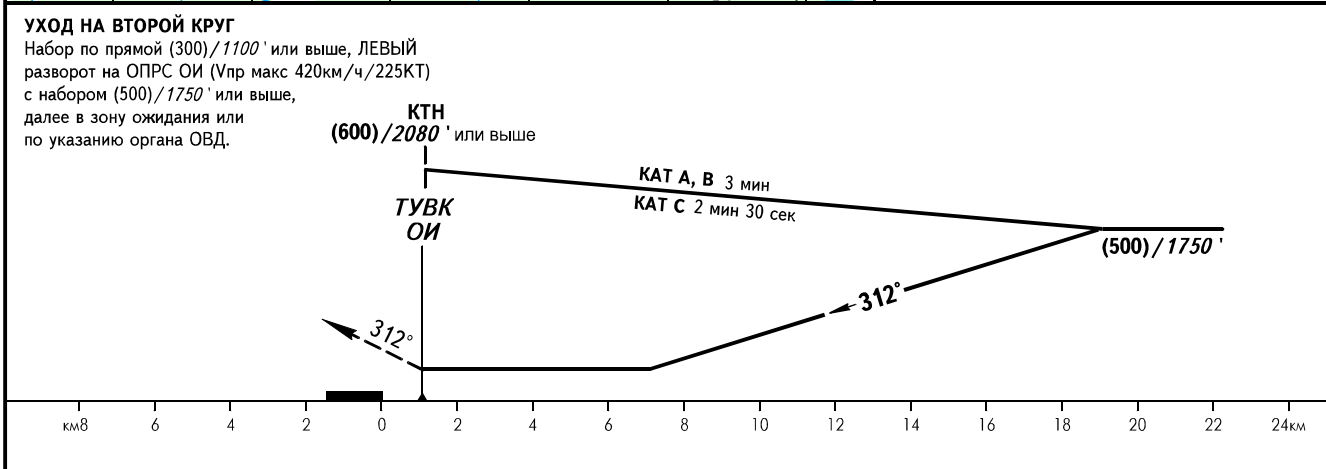

КАРТА ЗАХОДА
НА ПОСАДКУ
ПО ПРИБОРАМ

ОХА ВЫШКА 126.000

ОХА, РОССИЯ
ОХА (НОВОСТРОЙКА)
ОПРС У ВПП 31

ОСА(Н)		А	В	С	ПРЕДУПРЕЖДЕНИЯ: 1. Разворот до ТУВК-ЗАПРЕЩЕН. 2. ТУВК над ОПРС ОИ.	Визуальное маневрирование северо-восточнее АД - ЗАПРЕЩЕНО.
ЗАХОД С ПРЯМОЙ	ОПРС	220 (190)/730'				
ЗАХОД С КРУГА		220 (190)/730'	220 (190)/730'	230 (195)/760'		

② НМБВраQFE / НМБВраQNH рассчитана по минимальной температуре воздуха у земли на аэродроме -39.0°C.

Для обратных схем и схем ипподром:
④ Упр макс 260км/ч/140КТ
⑤ Упр макс 445км/ч/240КТ