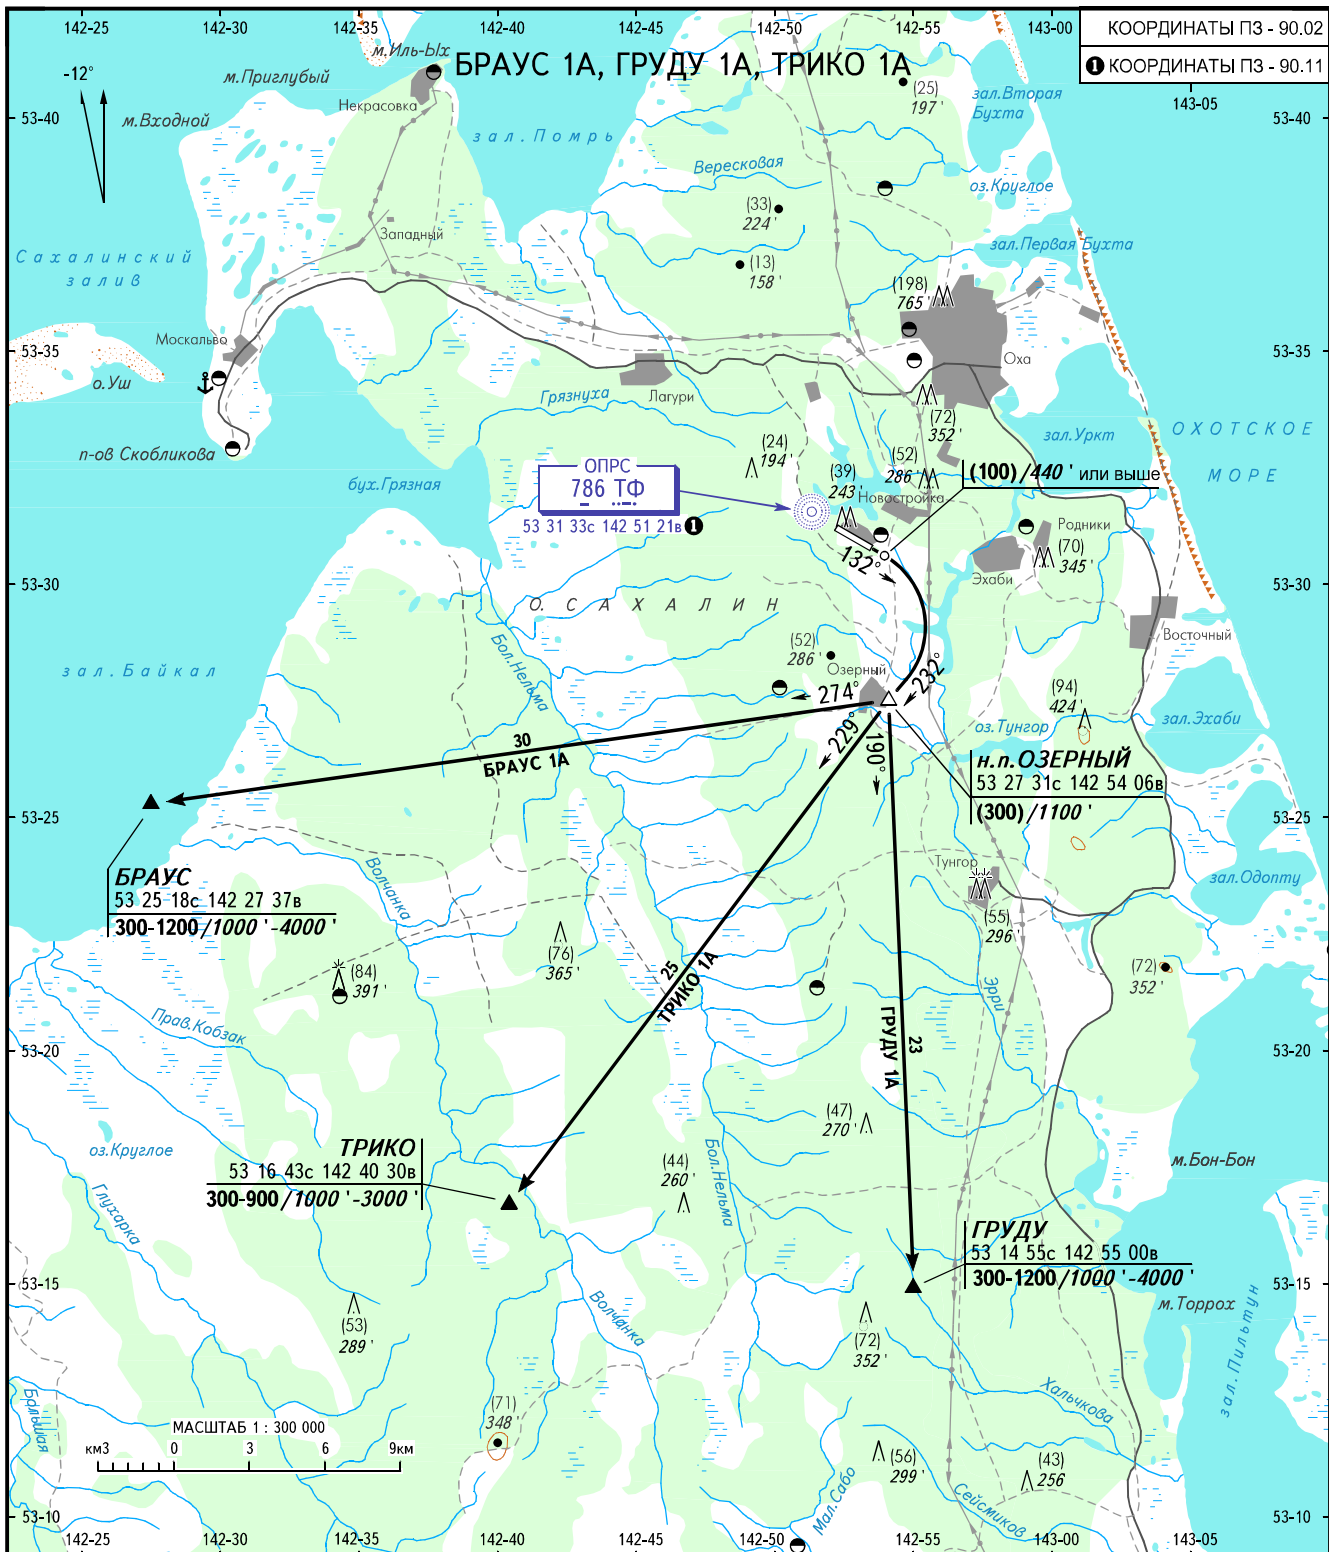

КАРТА СТАНДАРТНОГО ВЫЛЕТА
ПО ПВП

ОХА, РОССИЯ
ОХА (НОВОСТРОЙКА)
ВПП 13

КОординАТЫ ПЗ - 90.02
1 КОординАТЫ ПЗ - 90.11

БРАУС
53 25 18с 142 27 37в
300-1200/1000' -4000'

ТРИКО
53 16 43с 142 40 30в
300-900/1000' -3000'

ГРУДУ
53 14 55с 142 55 00в
300-1200/1000' -4000'

ОХА ВЫШКА 126.000

- ПРЕДУПРЕЖДЕНИЯ:**
- 30км от КТА рубеж перестановки давления барометрических высотомеров на QNH района.
 - Выход осуществлять на высотах, согласованных с органом ОВД.

ПЕЛЕНГИ И НАПРАВЛЕНИЯ МАГНИТНЫЕ
ОТНОСИТЕЛЬНЫЕ ВЫСОТЫ В МЕТРАХ
АБСОЛЮТНЫЕ ВЫСОТЫ В ФУТАХ
ПРЕВЫШЕНИЯ В МЕТРАХ И ФУТАХ
РАССТОЯНИЯ В КИЛОМЕТРАХ

ИЗМ: Новая карта.