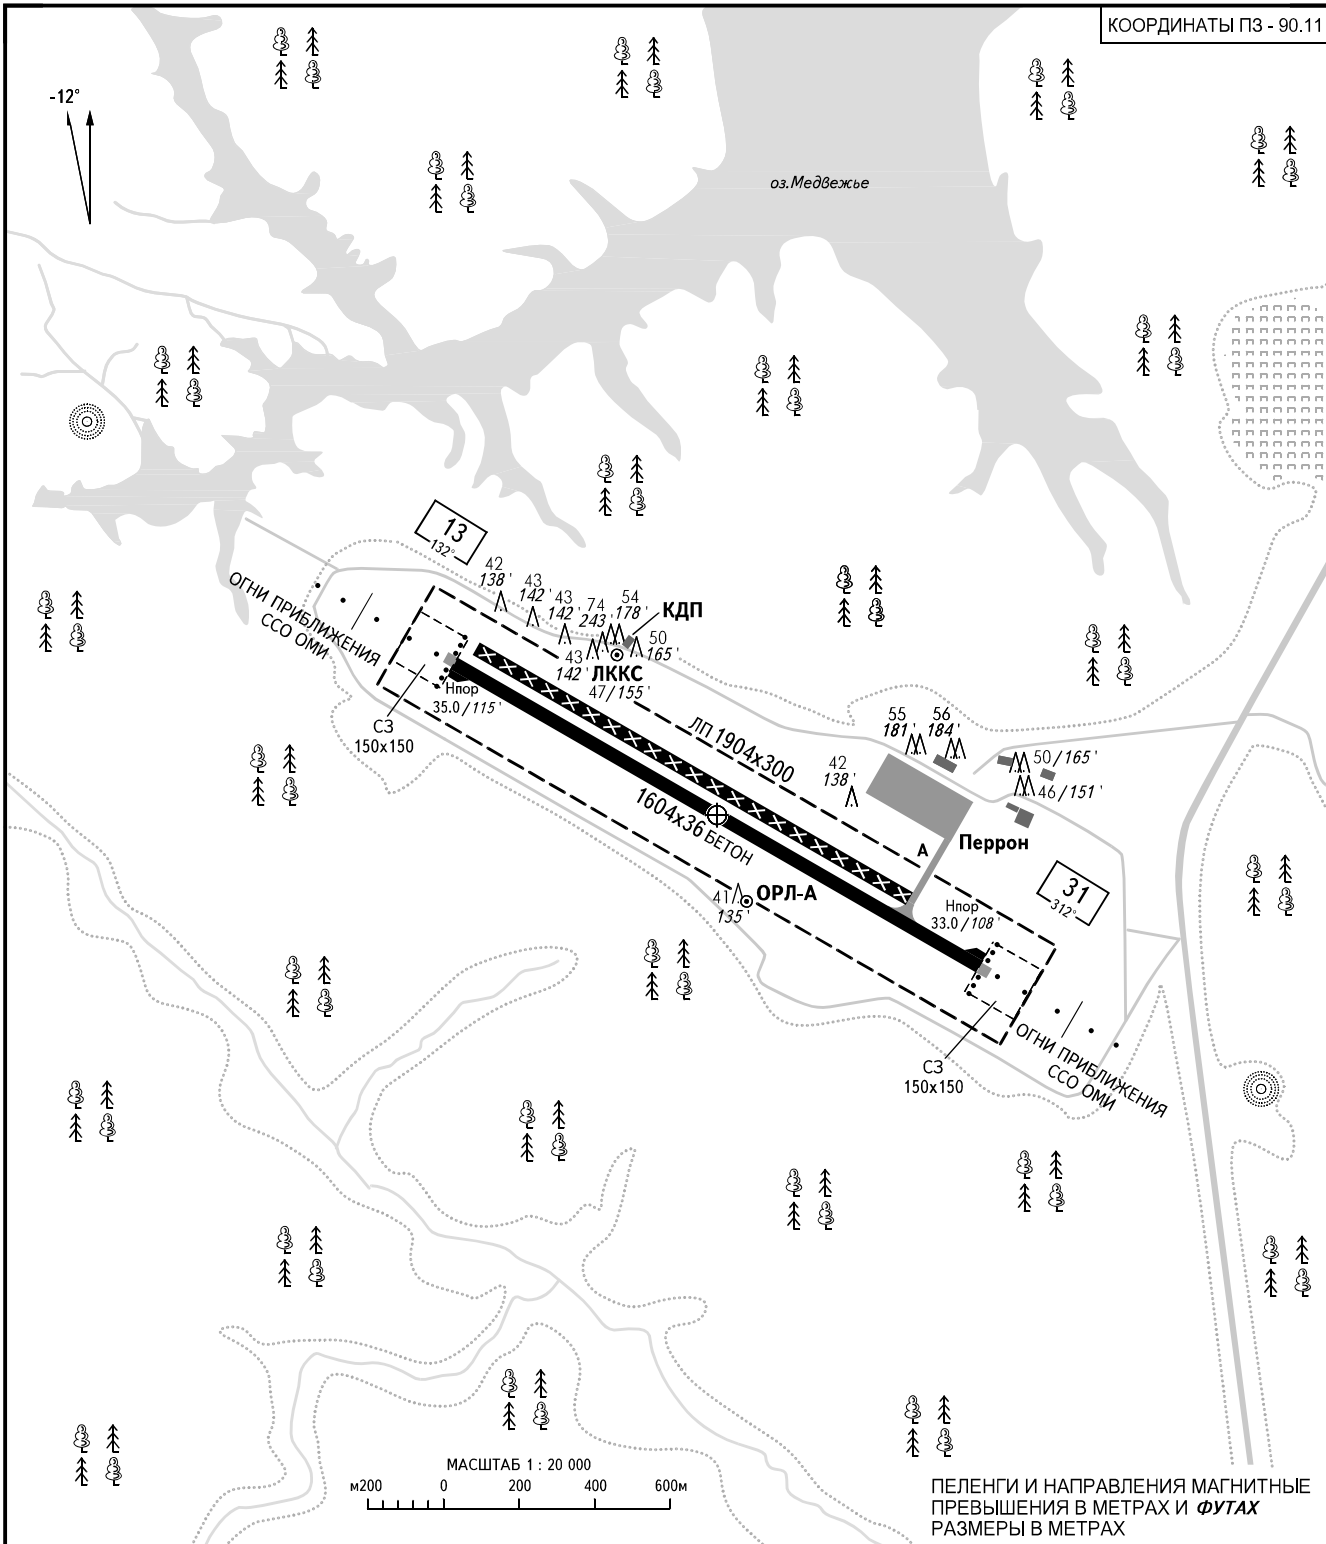

КАРТА
АЭРОДРОМА

КТА
53° 31' 00"С
142° 52' 51"В

Наэр
37м/123'

ОХА ВЫШКА 126.000

ОХА, РОССИЯ
ОХА (НОВОСТРОЙКА)

КОординАТЫ ПЗ - 90.11

ПЕЛЕНГИ И НАПРАВЛЕНИЯ МАГНИТНЫЕ
ПРЕВЫШЕНИЯ В МЕТРАХ И ФУТАХ
РАЗМЕРЫ В МЕТРАХ

ВПП	НАПРАВЛЕНИЕ (ИСТИННОЕ)	ПОРОГ ВПП	НЕСУЩАЯ СПОСОБНОСТЬ
13	119.61°	53°31'12.70"С 142°52'13.28"В	PCN 17/R/A/X/T
31	299.63°	53°30'47.06"С 142°53'28.97"В	

ПРЕДУПРЕЖДЕНИЯ

На продолжении ВПП 13/31 имеются укрепленные участки длиной по 30м.