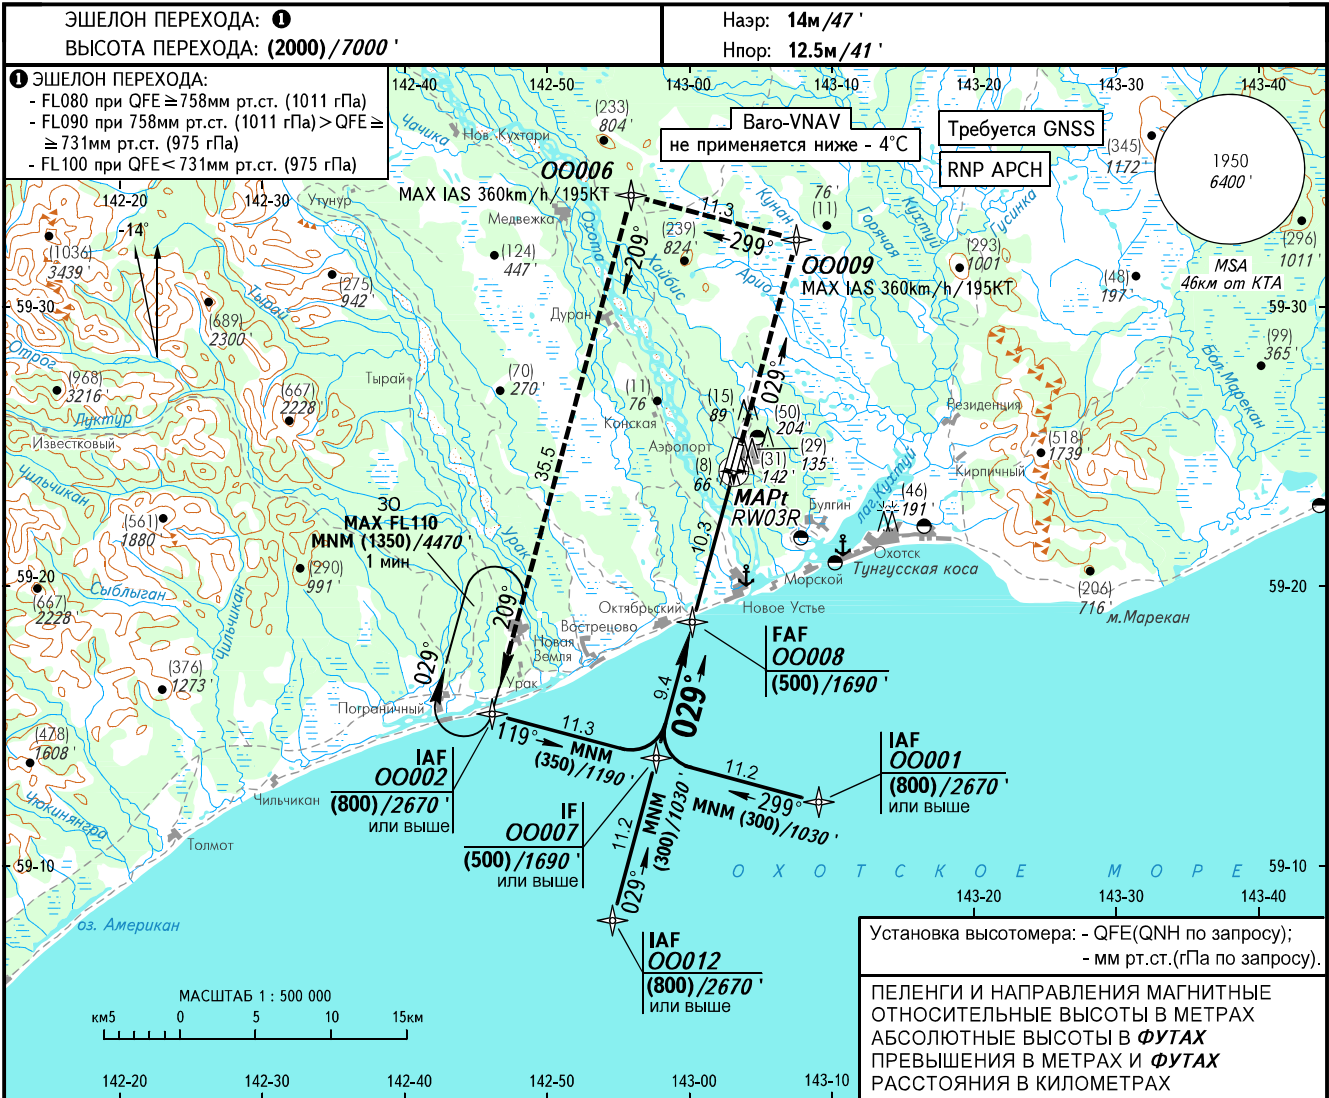

КАРТА ЗАХОДА
НА ПОСАДКУ
ПО ПРИБОРАМ

ОХОТСК ВЫШКА 125.300

ОХОТСК, РОССИЯ
ОХОТСК
RNP ВПП 03П

Расстояние до RW03R	10.4	10.0	8.0	6.0	4.0	
Высота	м/фут	(500)/1690'	(485)/1640'	(395)/1340'	(300)/1030'	(205)/720'

УХОД НА ВТОРОЙ КРУГ
Набор по прямой на 00009, ЛЕВЫЙ разворот на 00006, далее ЛЕВЫЙ разворот на 00002 с набором (800)/2670' или выше, далее в зону ожидания или по схеме захода.

ОСА(Н)	A	B	C	D
LNAV/VNAV	85 (75)/280'	90 (75)/300'	90 (80)/300'	95 (80)/320'
LNAV	120 (110)/400'			
ЗАХОД С КРУГА	155 (140)/510'	165 (150)/550'	235 (225)/780'	240 (225)/790'

Путевая скорость	км/ч	150	180	210	240	270	300	330	360	390
Путевая скорость	kt	81	97	113	130	146	162	178	194	211
Вертик. скорость снижения	м/сек	2.0	2.4	2.7	3.1	3.5	3.9	4.3	4.7	5.1
	фут/мин	385	463	540	617	694	711	848	925	1002

ИЗМ: Новая карта.