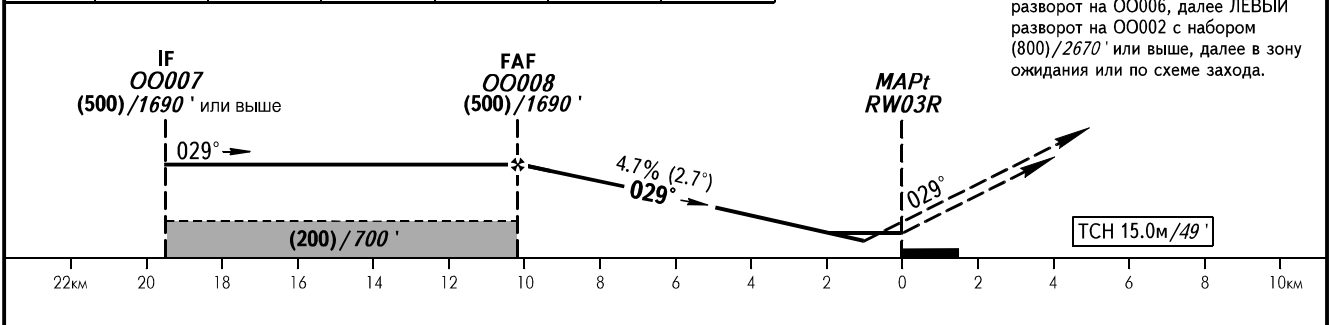

ОСА(Н)	A	B	C	D
LNAV/VNAV	85 (75)/280'	90 (75)/300'	90 (80)/300'	95 (80)/320'
LNAV	120 (110)/400'			
ЗАХОД С КРУГА	155 (140)/510'	165 (150)/550'	235 (225)/780'	240 (225)/790'

Путевая скорость	км/ч	150	180	210	240	270	300	330	360	390
Путевая скорость	kt	81	97	113	130	146	162	178	194	211
Вертик. скорость снижения	м/сек	2.0	2.4	2.7	3.1	3.5	3.9	4.3	4.7	5.1
	фут/мин	385	463	540	617	694	711	848	925	1002

ИЗМ: Новая карта.