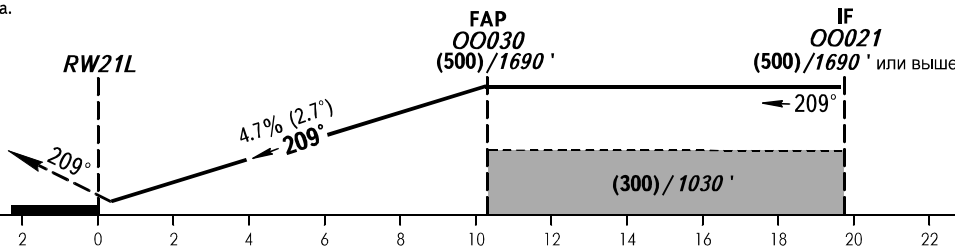

КАРТА ЗАХОДА
НА ПОСАДКУ
ПО ПРИБОРАМ

ОХОТСК ВЫШКА 125.300

ОХОТСК, РОССИЯ
ОХОТСК
GLS ВПП 21Л

УХОД НА ВТОРОЙ КРУГ

Набор по прямой на 00023, ПРАВЫЙ разворот на 00020, далее ПРАВЫЙ разворот на 00015 с набором (800)/2670' или выше, далее в зону ожидания или по схеме захода.

ОСА(Н)	A	B	C	D
ЗАХОД С ПРЯМОЙ GLS KAT I	58 (44)/195'	61 (47)/205'	63 (49)/210'	67 (53)/220'
ЗАХОД С КРУГА	155 (140)/510'	165 (150)/550'	235 (225)/780'	240 (225)/790'

Путевая скорость	км/ч	150	180	210	240	270	300	330	360	390
Путевая скорость	kt	81	97	113	130	146	162	178	194	211
Вертик. скорость снижения	м/сек	2.0	2.4	2.7	3.1	3.5	3.9	4.3	4.7	5.1
	фут/мин	385	463	540	617	694	711	848	925	1002