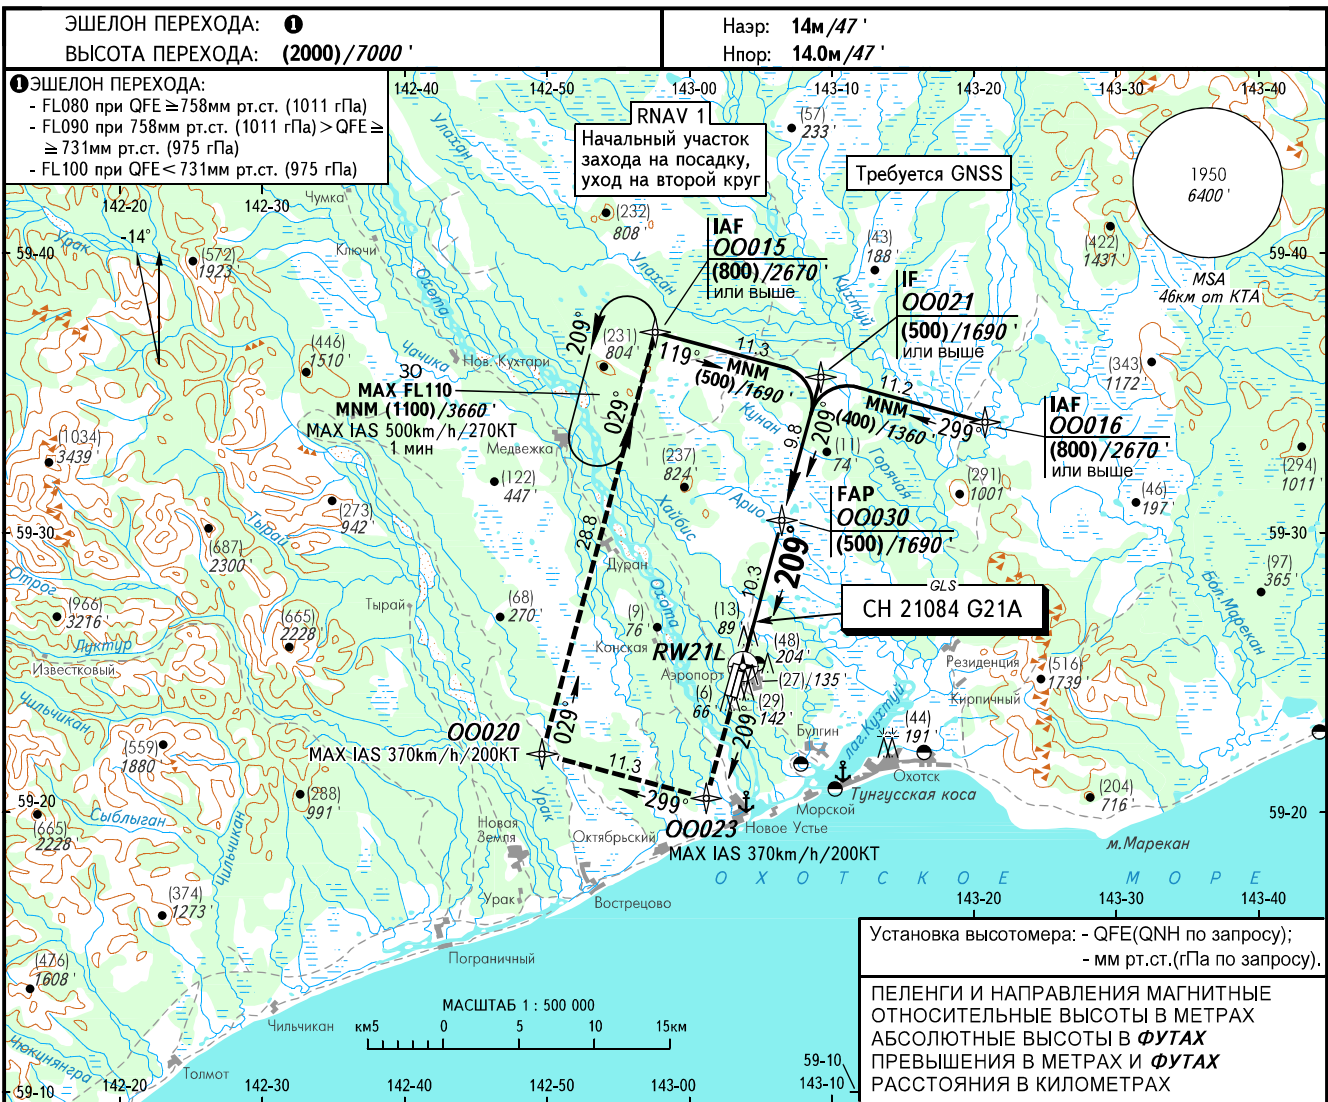

КАРТА ЗАХОДА
НА ПОСАДКУ
ПО ПРИБОРАМ

ОХОТСК ВЫШКА 125.300

ОХОТСК, РОССИЯ
ОХОТСК
GLS ВПП 21Л

УХОД НА ВТОРОЙ КРУГ

Набор по прямой на 00023, ПРАВЫЙ разворот на 00020, далее ПРАВЫЙ разворот на 00015 с набором (800)/2670' или выше, далее в зону ожидания или по схеме захода.

ОСА(Н)	A	B	C	D
ЗАХОД С ПРЯМОЙ GLS KAT I	58 (44)/195'	61 (47)/205'	63 (49)/210'	67 (53)/220'
ЗАХОД С КРУГА	155 (140)/510'	165 (150)/550'	235 (225)/780'	240 (225)/790'

Путевая скорость	км/ч	150	180	210	240	270	300	330	360	390
Путевая скорость	kt	81	97	113	130	146	162	178	194	211
Вертик. скорость снижения	м/сек	2.0	2.4	2.7	3.1	3.5	3.9	4.3	4.7	5.1
	фут/мин	385	463	540	617	694	711	848	925	1002