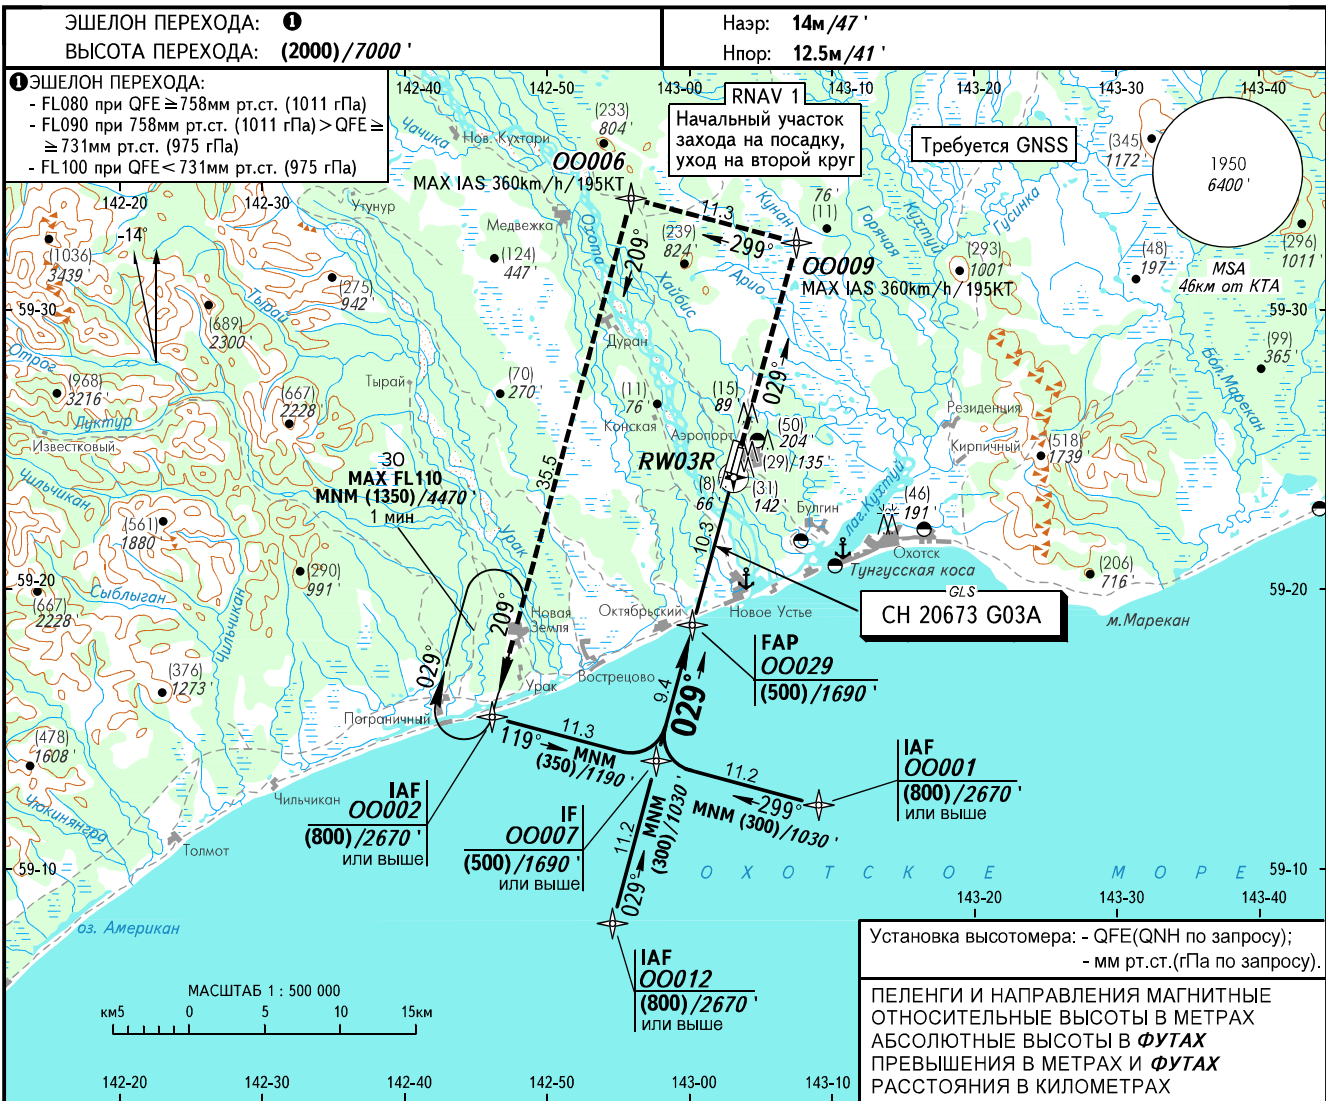

КАРТА ЗАХОДА
НА ПОСАДКУ
ПО ПРИБОРАМ

ОХОТСК ВЫШКА 125.300

ОХОТСК, РОССИЯ
ОХОТСК
GLS ВПП 03П

ОСА(Н)		A	B	C	D
ЗАХОД С ПРЯМОЙ	GLS KAT I	55 (42)/185'	57 (44)/190'	60 (47)/200'	62 (49)/205'
ЗАХОД С КРУГА		155 (140)/510'	165 (150)/550'	235 (225)/780'	240 (225)/790'

Путевая скорость	км/ч	150	180	210	240	270	300	330	360	390
Путевая скорость	kt	81	97	113	130	146	162	178	194	211
Вертик. скорость снижения	м/сек	2.0	2.4	2.7	3.1	3.5	3.9	4.3	4.7	5.1
	фут/мин	385	463	540	617	694	711	848	925	1002

ИЗМ: Новая карта.