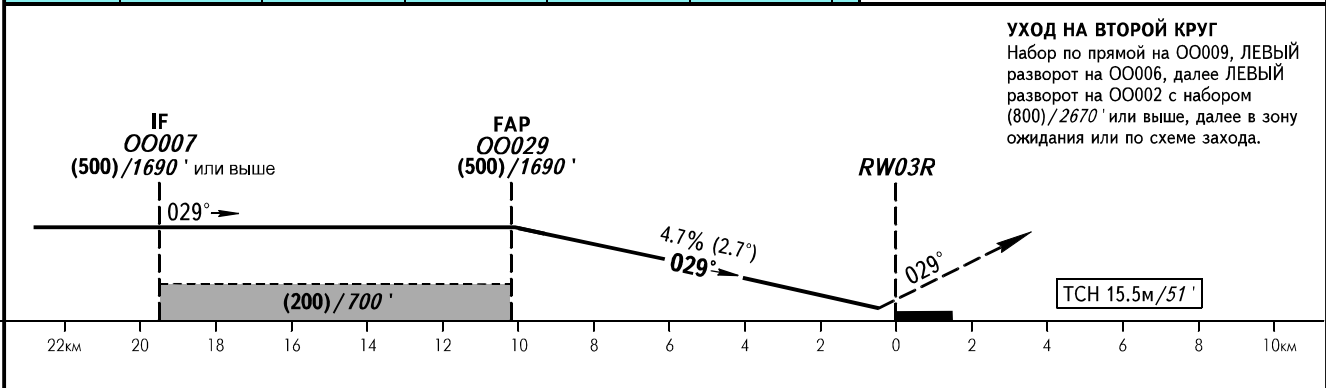

КАРТА ЗАХОДА
НА ПОСАДКУ
ПО ПРИБОРАМ

ОХОТСК ВЫШКА 125.300

ОХОТСК, РОССИЯ
ОХОТСК
GLS ВПП 03П

ОСА(Н)		A	B	C	D
ЗАХОД С ПРЯМОЙ	GLS KAT I	55 (42)/185'	57 (44)/190'	60 (47)/200'	62 (49)/205'
ЗАХОД С КРУГА		155 (140)/510'	165 (150)/550'	235 (225)/780'	240 (225)/790'

Путевая скорость	км/ч	150	180	210	240	270	300	330	360	390
Путевая скорость	kt	81	97	113	130	146	162	178	194	211
Вертик. скорость снижения	м/сек	2.0	2.4	2.7	3.1	3.5	3.9	4.3	4.7	5.1
	фут/мин	385	463	540	617	694	711	848	925	1002