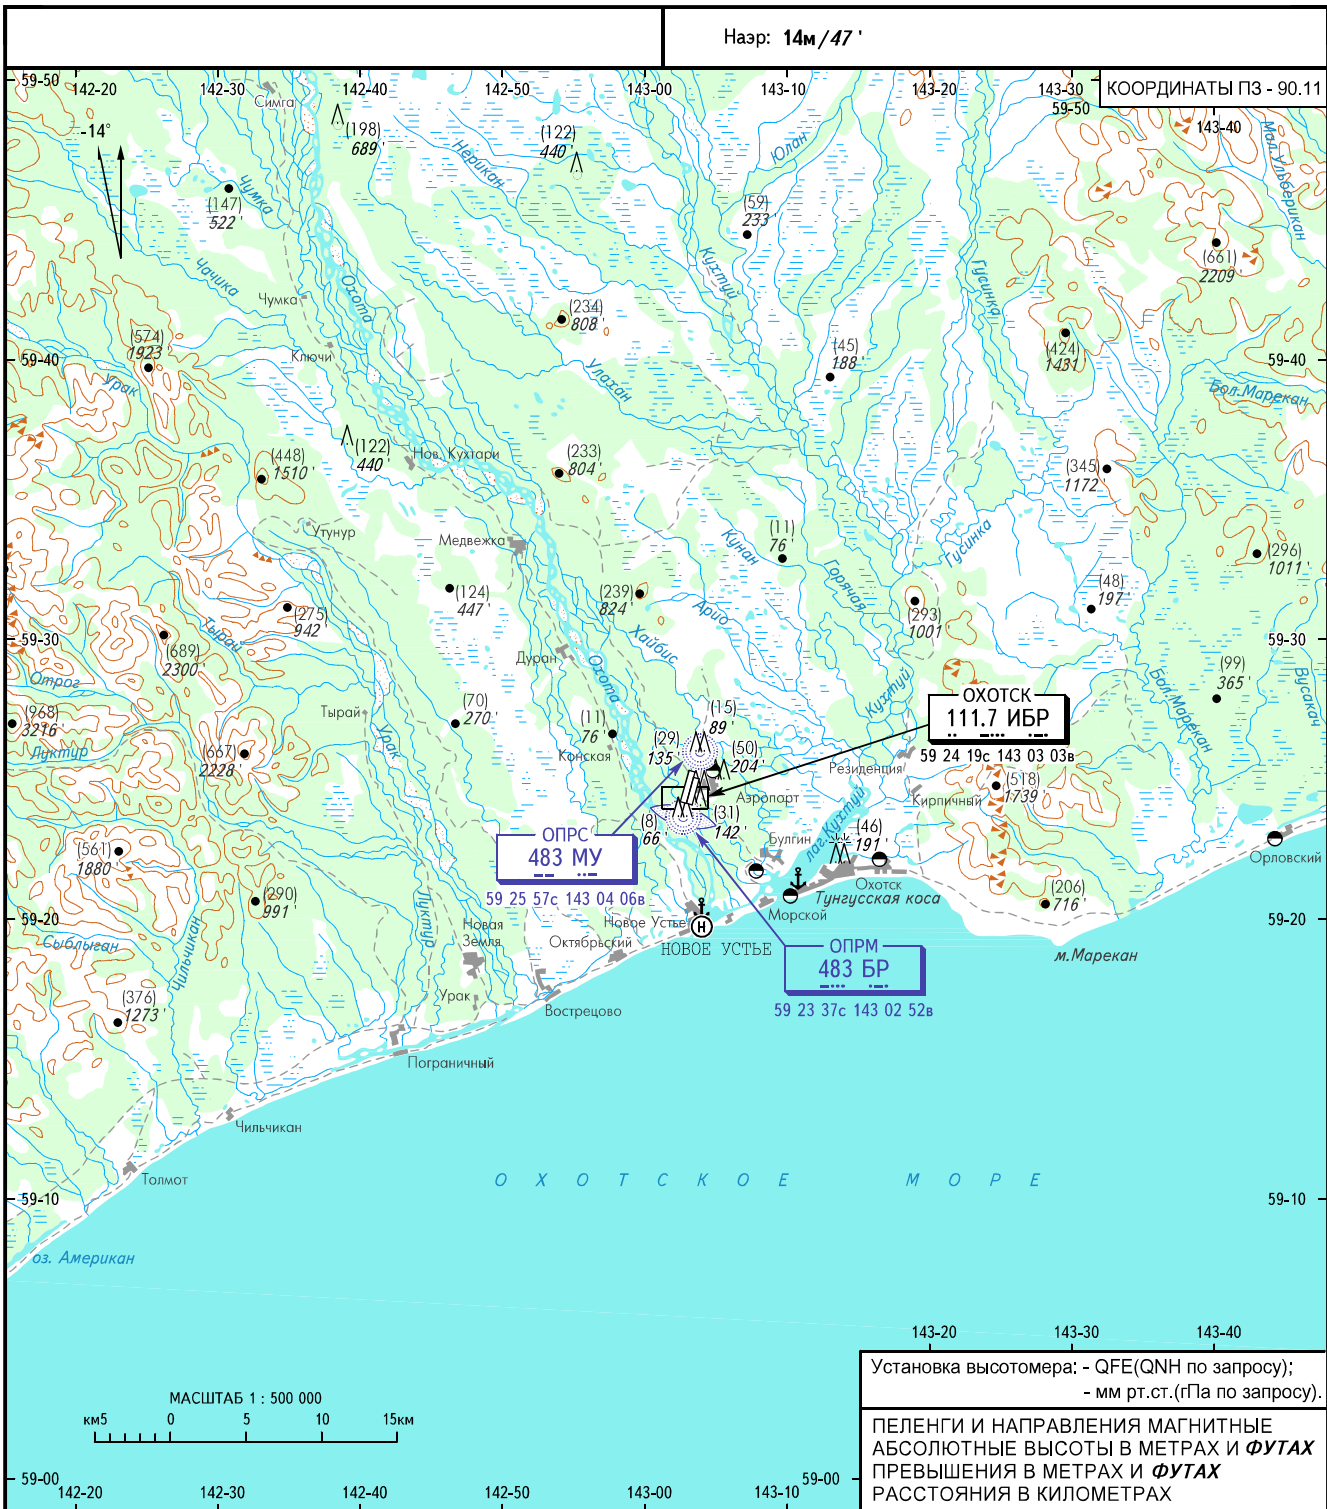

КАРТА
ВИЗУАЛЬНОГО ЗАХОДА
НА ПОСАДКУ

ОХОТСК ВЫШКА 125.300

ОХОТСК, РОССИЯ
ОХОТСК
ВЗП ВПП 03П/21Л, 03Л/21П

Наэр: 14м/47'

ПРИМЕЧАНИЯ

Относительные высоты даны от порога ВПП 03Л.