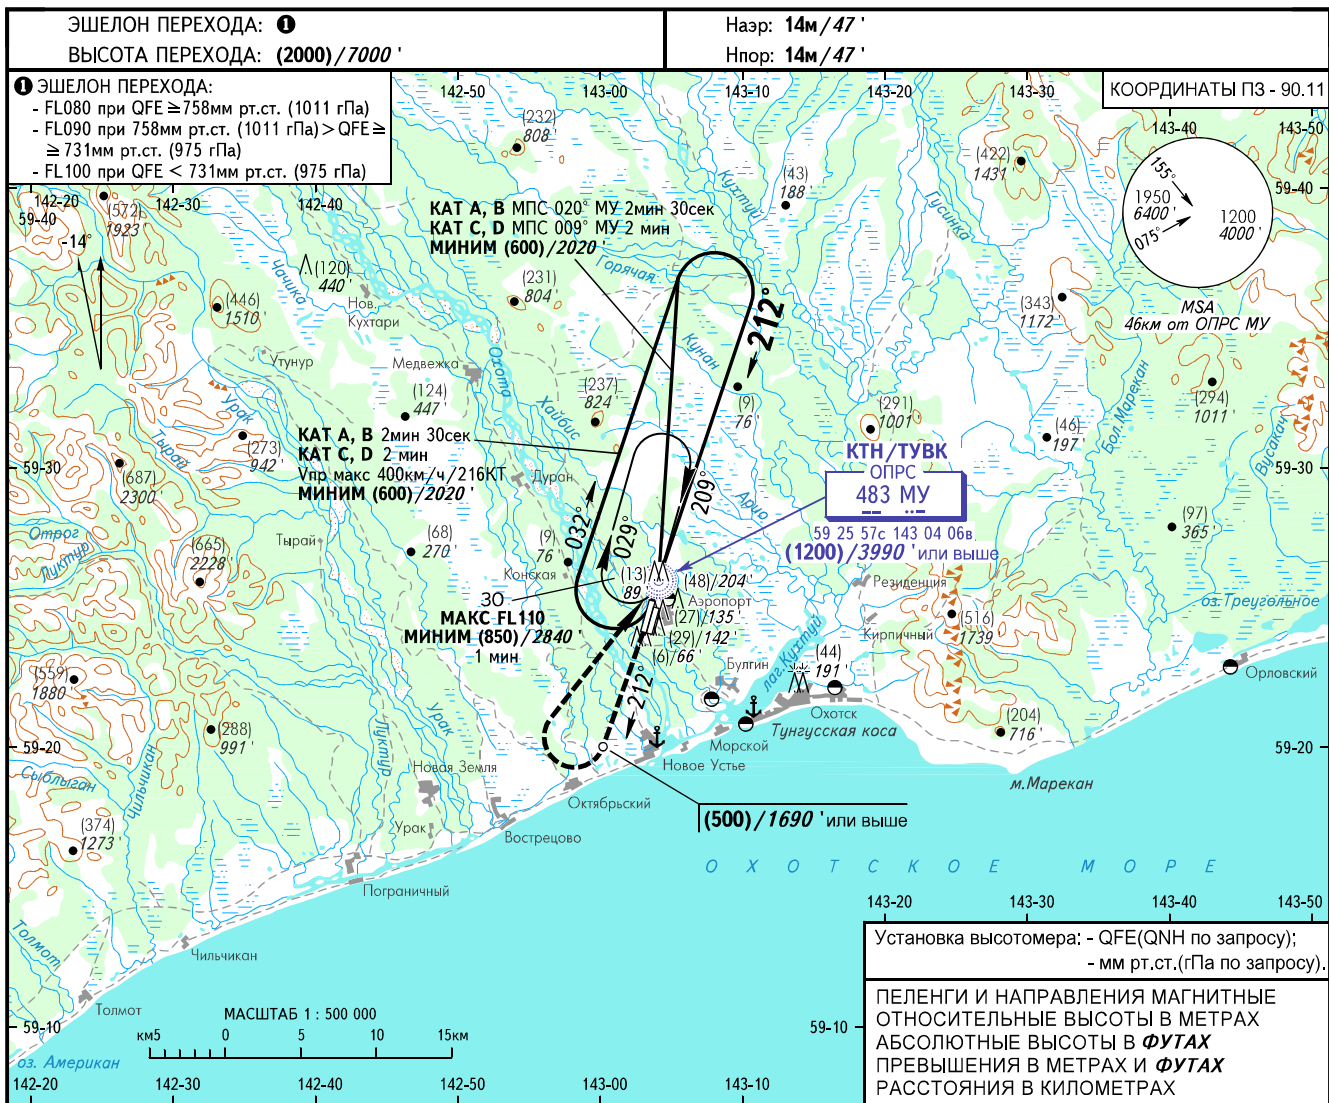

КАРТА ЗАХОДА  
НА ПОСАДКУ  
ПО ПРИБОРАМ

ОХОТСК ВЫШКА 125.300

ОХОТСК, РОССИЯ  
ОХОТСК  
ОПРС У ВПП 21П

УХОД НА ВТОРОЙ КРУГ

Набор по прямой (500)/1690' или выше,  
ПРАВЫЙ разворот на ОПРС МУ  
с набором (600)/2020' или выше, далее  
в зону ожидания или по схеме захода.

ОСА(Н)		A	B	C	D
ЗАХОД С ПРЯМОЙ	ОПРС	215 (205)/710'			
ЗАХОД С КРУГА		215 (205)/710'	215 (205)/710'	235 (225)/780'	240 (225)/790'

ПРЕДУПРЕЖДЕНИЯ:

1. Разворот до ТУВК - ЗАПРЕЩЕН.
2. ТУВК над ОПРС МУ.
3. Конечный участок смещен от оси ВПП на 3°.