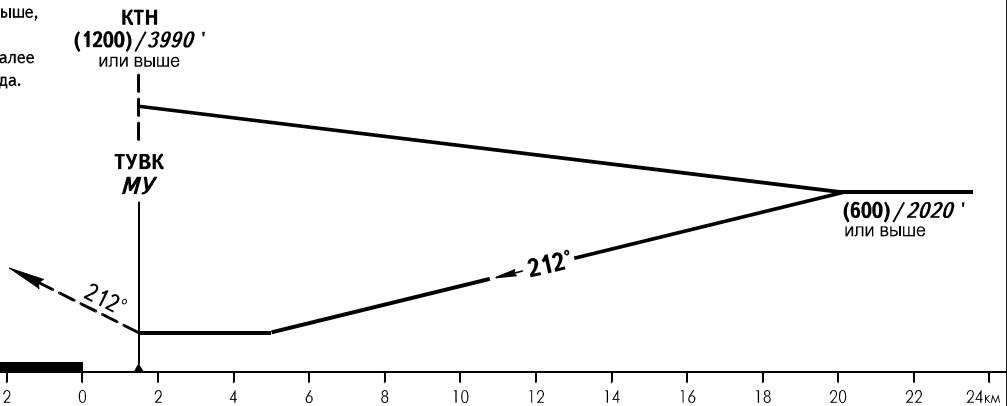

КАРТА ЗАХОДА  
НА ПОСАДКУ  
ПО ПРИБОРАМ

ОХОТСК ВЫШКА 125.300

ОХОТСК, РОССИЯ  
ОХОТСК  
ОПРС У ВПП 21П

УХОД НА ВТОРОЙ КРУГ

Набор по прямой (500)/1690' или выше,  
ПРАВЫЙ разворот на ОПРС МУ  
с набором (600)/2020' или выше, далее  
в зону ожидания или по схеме захода.

ОСА(Н)		A	B	C	D
ЗАХОД С ПРЯМОЙ	ОПРС	215 (205)/710'			
ЗАХОД С КРУГА		215 (205)/710'	215 (205)/710'	235 (225)/780'	240 (225)/790'

ПРЕДУПРЕЖДЕНИЯ:

1. Разворот до ТУВК - ЗАПРЕЩЕН.
2. ТУВК над ОПРС МУ.
3. Конечный участок смещен от оси ВПП на 3°.