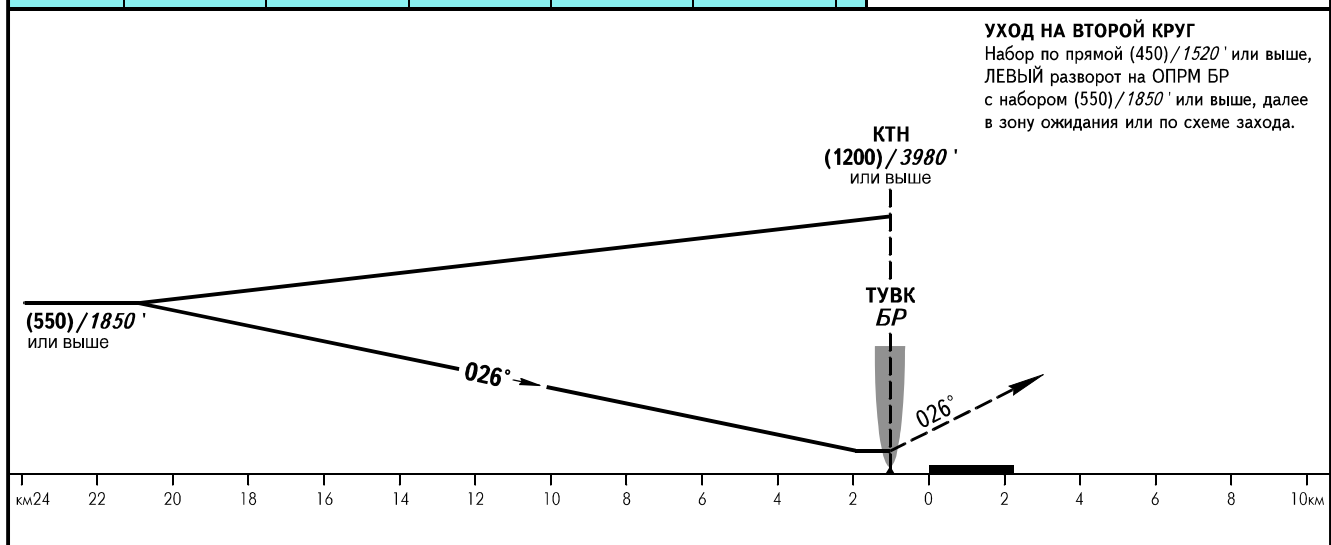

КАРТА ЗАХОДА
НА ПОСАДКУ
ПО ПРИБОРАМ

ОХОТСК ВЫШКА 125.300

ОХОТСК, РОССИЯ
ОХОТСК
ОПРС (ОПРМ) У ВПП 03Л

ОСА(Н)	A	B	C	D
ЗАХОД С ПРЯМОЙ ОПРС (ОПРМ)	130 (120)/430'			
ЗАХОД С КРУГА	155 (140)/510'	165 (150)/550'	235 (225)/780'	240 (225)/790'

ПРЕДУПРЕЖДЕНИЯ:

1. Разворот до ТУВК - ЗАПРЕЩЕН.
2. ТУВК над ОПРМ БР.
3. Конечный участок смещен от оси ВПП на 3°.