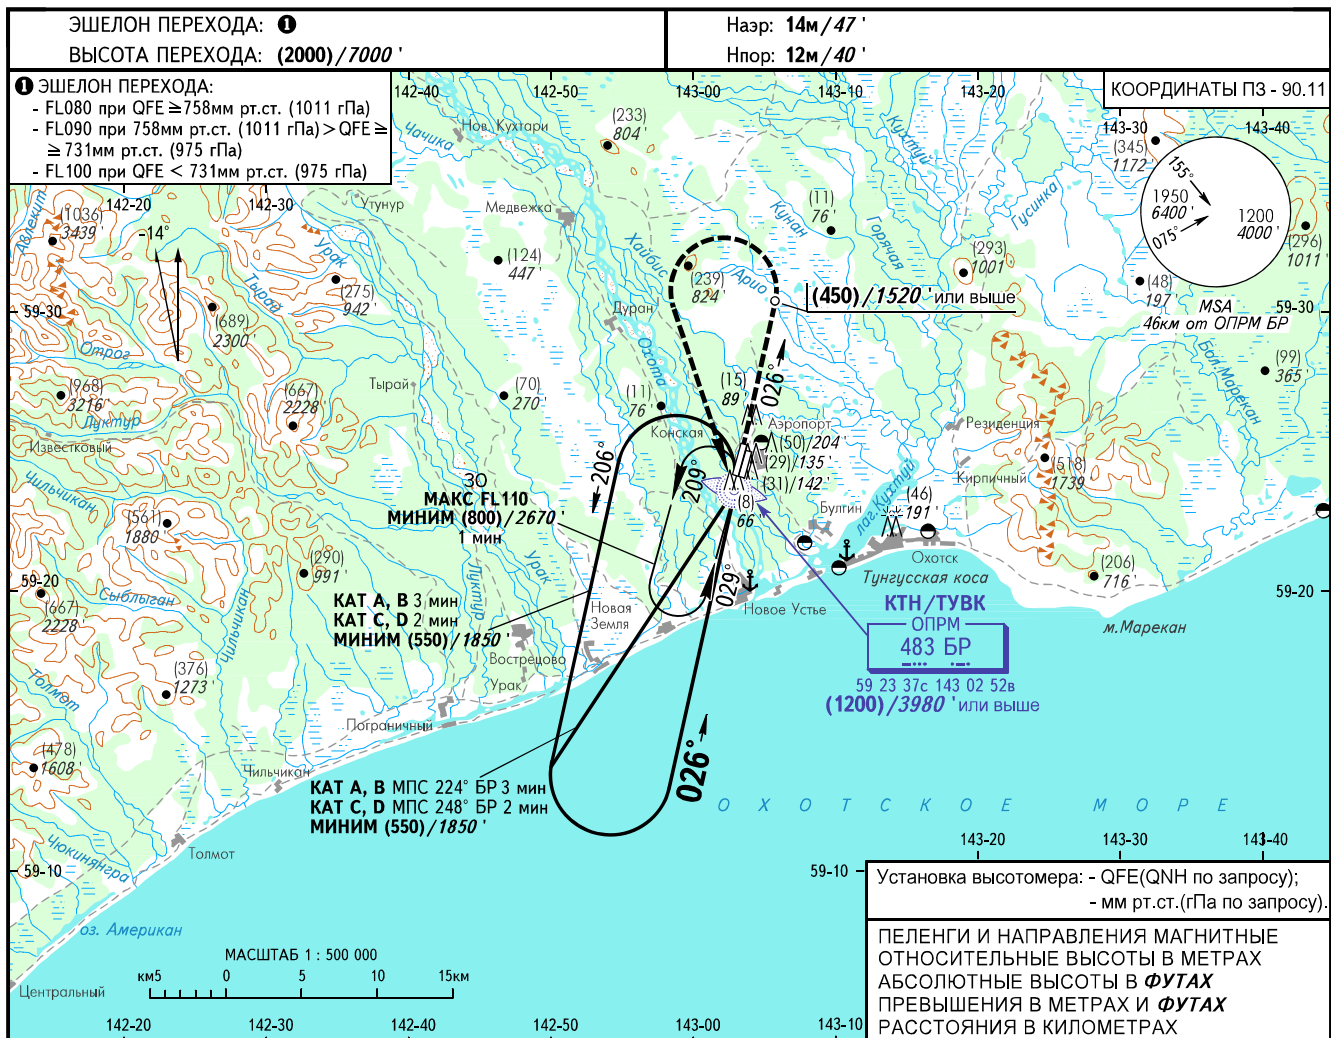

КАРТА ЗАХОДА
НА ПОСАДКУ
ПО ПРИБОРАМ

ОХОТСК ВЫШКА 125.300

ОХОТСК, РОССИЯ
ОХОТСК
ОПРС (ОПРМ) У ВПП 03Л

ОСА(Н)	A	B	C	D
ЗАХОД С ПРЯМОЙ ОПРС (ОПРМ)	130 (120)/430'			
ЗАХОД С КРУГА	155 (140)/510'	165 (150)/550'	235 (225)/780'	240 (225)/790'

ПРЕДУПРЕЖДЕНИЯ:

1. Разворот до ТУВК - ЗАПРЕЩЕН.
2. ТУВК над ОПРМ БР.
3. Конечный участок смещен от оси ВПП на 3°.