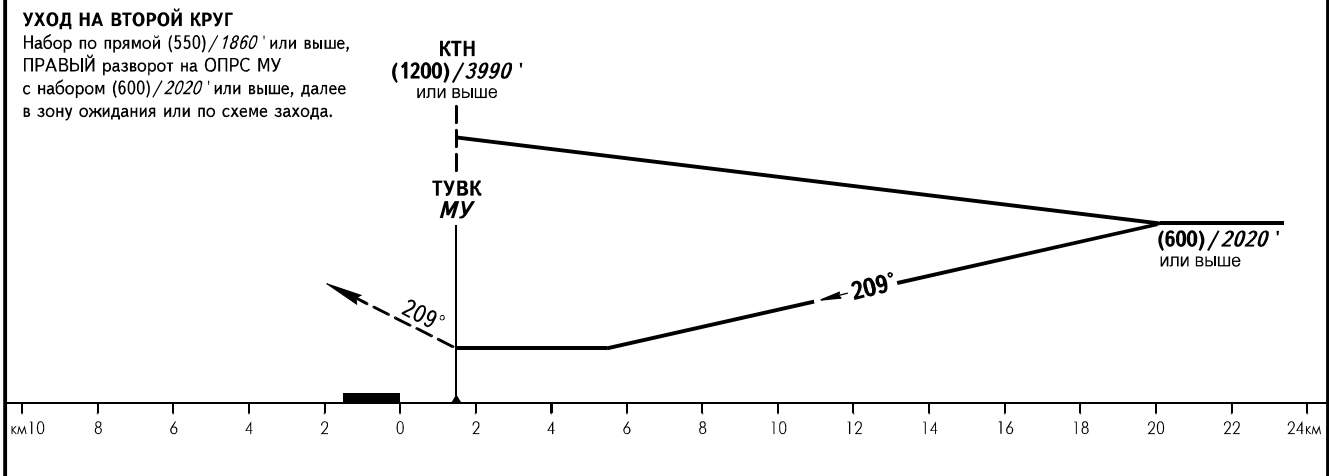

КАРТА ЗАХОДА
НА ПОСАДКУ
ПО ПРИБОРАМ

ОХОТСК ВЫШКА 125.300

ОХОТСК, РОССИЯ
ОХОТСК
ОПРС У ВПП 21Л

ОСА(Н)		A	B	C	D	ПРЕДУПРЕЖДЕНИЯ: 1. Разворот до ТУВК - ЗАПРЕЩЕН. 2. ТУВК над ОПРС МУ.
ЗАХОД С ПРЯМОЙ	ОПРС	240 (225)/790'				
ЗАХОД С КРУГА						