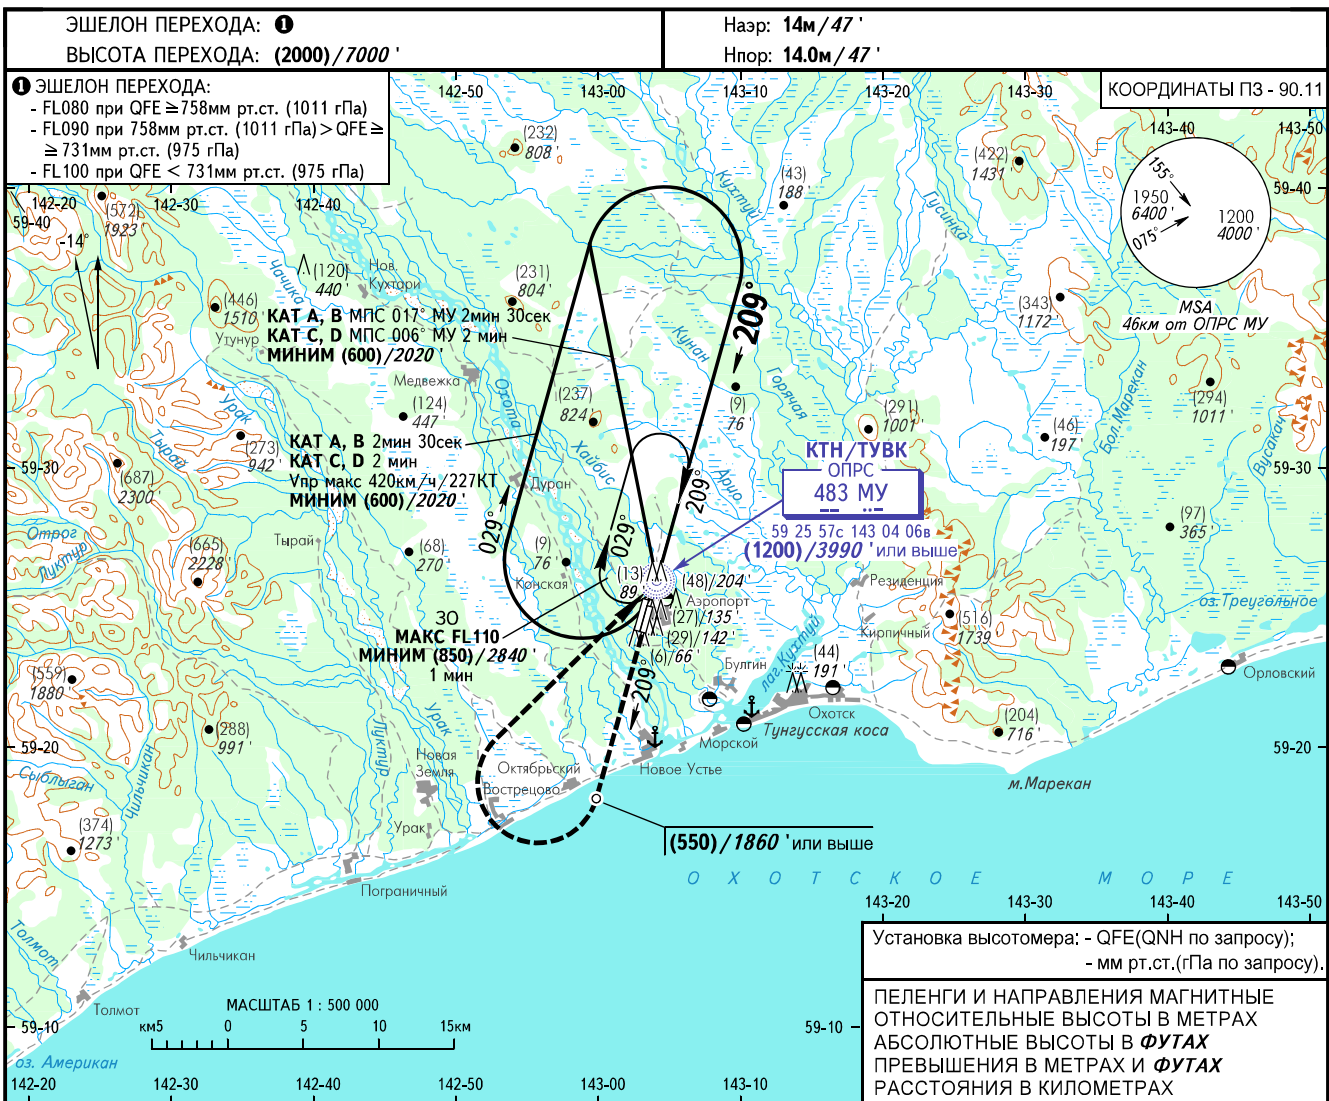

КАРТА ЗАХОДА
НА ПОСАДКУ
ПО ПРИБОРАМ

ОХОТСК ВЫШКА 125.300

ОХОТСК, РОССИЯ
ОХОТСК
ОПРС У ВПП 21Л

ОСА(Н)		A	B	C	D	ПРЕДУПРЕЖДЕНИЯ: 1. Разворот до ТУВК - ЗАПРЕЩЕН. 2. ТУВК над ОПРС МУ.
ЗАХОД С ПРЯМОЙ	ОПРС	240 (225)/790'				
ЗАХОД С КРУГА						