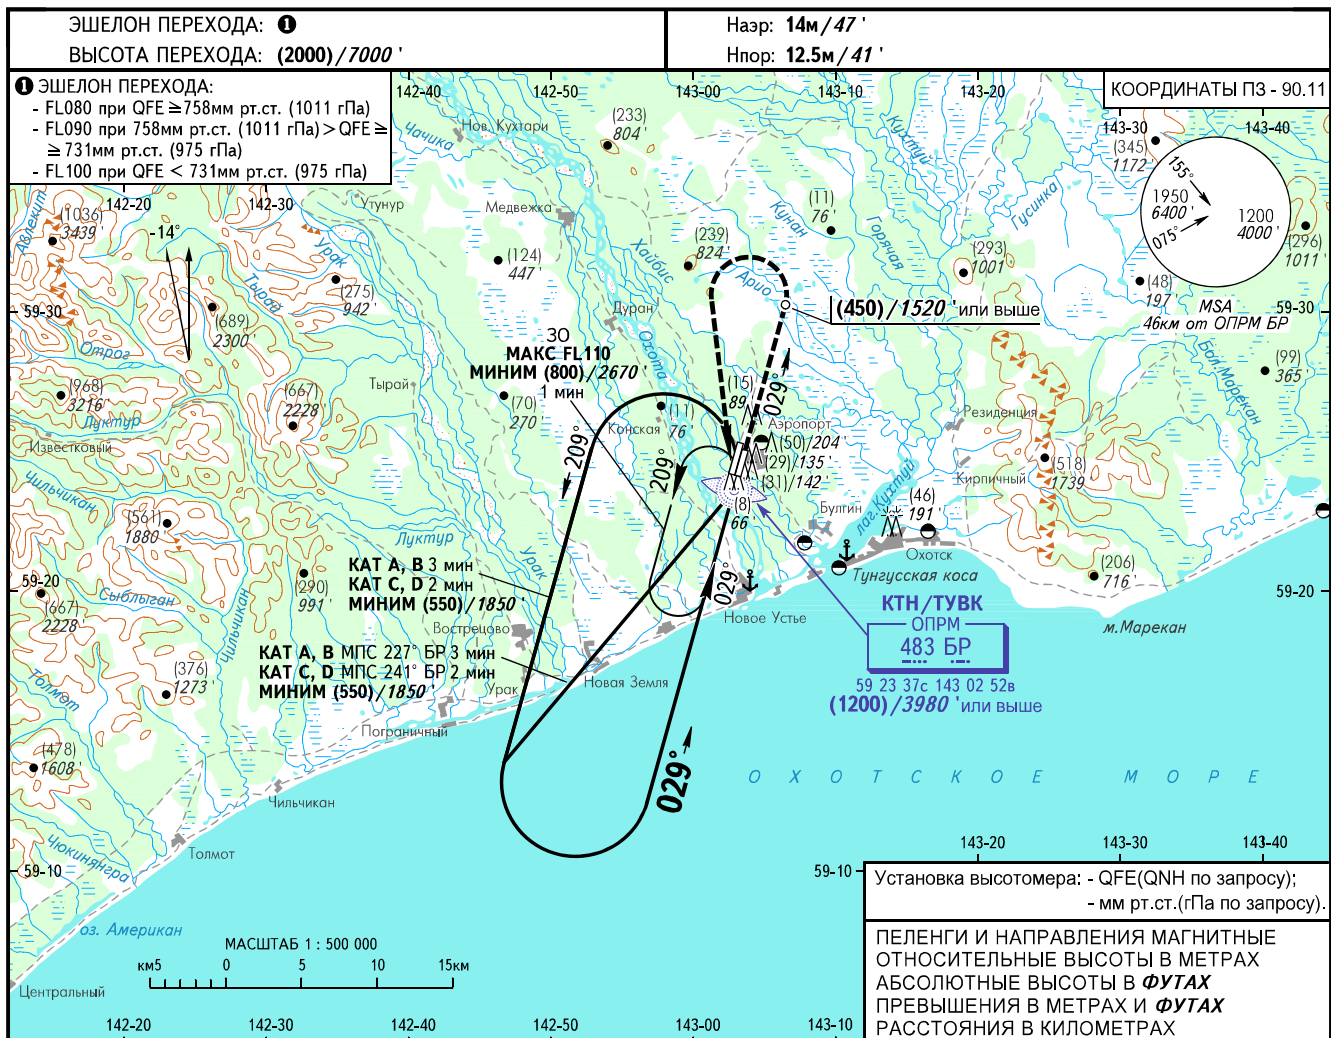

КАРТА ЗАХОДА
НА ПОСАДКУ
ПО ПРИБОРАМ

ОХОТСК ВЫШКА 125.300

ОХОТСК, РОССИЯ
ОХОТСК
ОПРС (ОПРМ) У ВПП 03П

ОСА(Н)	A	B	C	D
ЗАХОД С ПРЯМОЙ ОПРС (ОПРМ)	130 (120)/430'			
ЗАХОД С КРУГА	155 (140)/510'	165 (150)/550'	235 (225)/780'	240 (225)/790'

ПРЕДУПРЕЖДЕНИЯ:
1. Разворот до ТУВК - ЗАПРЕЩЕН.
2. ТУВК над ОПРМ БР.