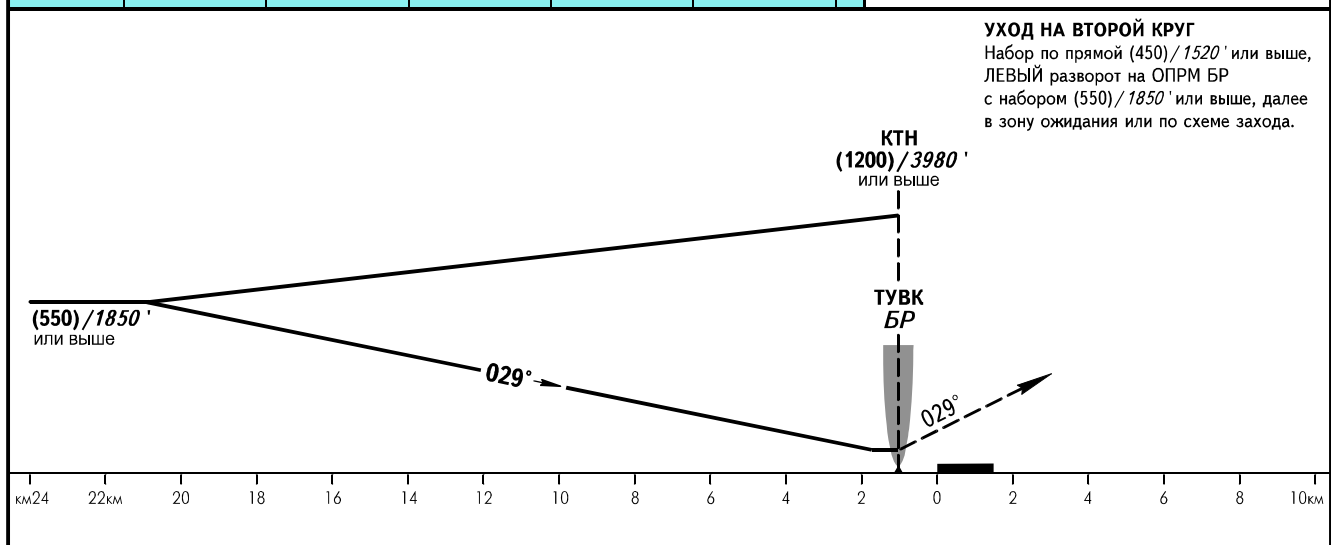

КАРТА ЗАХОДА
НА ПОСАДКУ
ПО ПРИБОРАМ

ОХОТСК ВЫШКА 125.300

ОХОТСК, РОССИЯ
ОХОТСК
ОПРС (ОПРМ) У ВПП 03П

ОСА(Н)	A	B	C	D
ЗАХОД С ПРЯМОЙ ОПРС (ОПРМ)	130 (120)/430'			
ЗАХОД С КРУГА	155 (140)/510'	165 (150)/550'	235 (225)/780'	240 (225)/790'