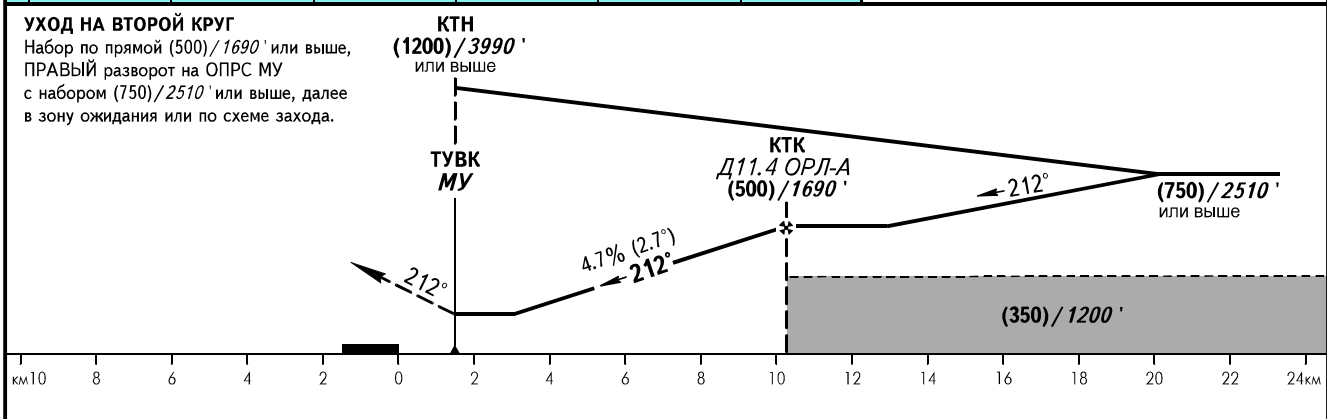

КАРТА ЗАХОДА  
НА ПОСАДКУ  
ПО ПРИБОРАМ

ОХОТСК ВЫШКА 125.300

ОХОТСК, РОССИЯ  
ОХОТСК  
ОПРС Z ВПП 21П

ОСА(Н)		A	B	C	D	ПРЕДУПРЕЖДЕНИЯ:				
ЗАХОД С ПРЯМОЙ	ОПРС	185 (170)/600'				1. КТК фиксируется по ОРЛ-А: Д11.4км.				
ЗАХОД С КРУГА		155 (140)/510'	165 (150)/550'	235 (225)/780'	240 (225)/790'	2. Разворот до ТУВК - ЗАПРЕЩЕН.				
						3. ТУВК над ОПРС МУ.				
						4. Конечный участок смещен от оси ВПП на 3°.				
Путевая скорость	км/ч	150	180	210	240	270	300	330	360	390
Путевая скорость	kt	81	97	113	130	146	162	178	194	211
Вертик. скорость снижения	м/сек	2.0	2.4	2.7	3.1	3.5	3.9	4.3	4.7	5.1
	фут/мин	385	463	540	617	694	711	848	925	1002
ТУВК над ОПРС МУ		Отсчет времени для определения ТУВК не разрешается								