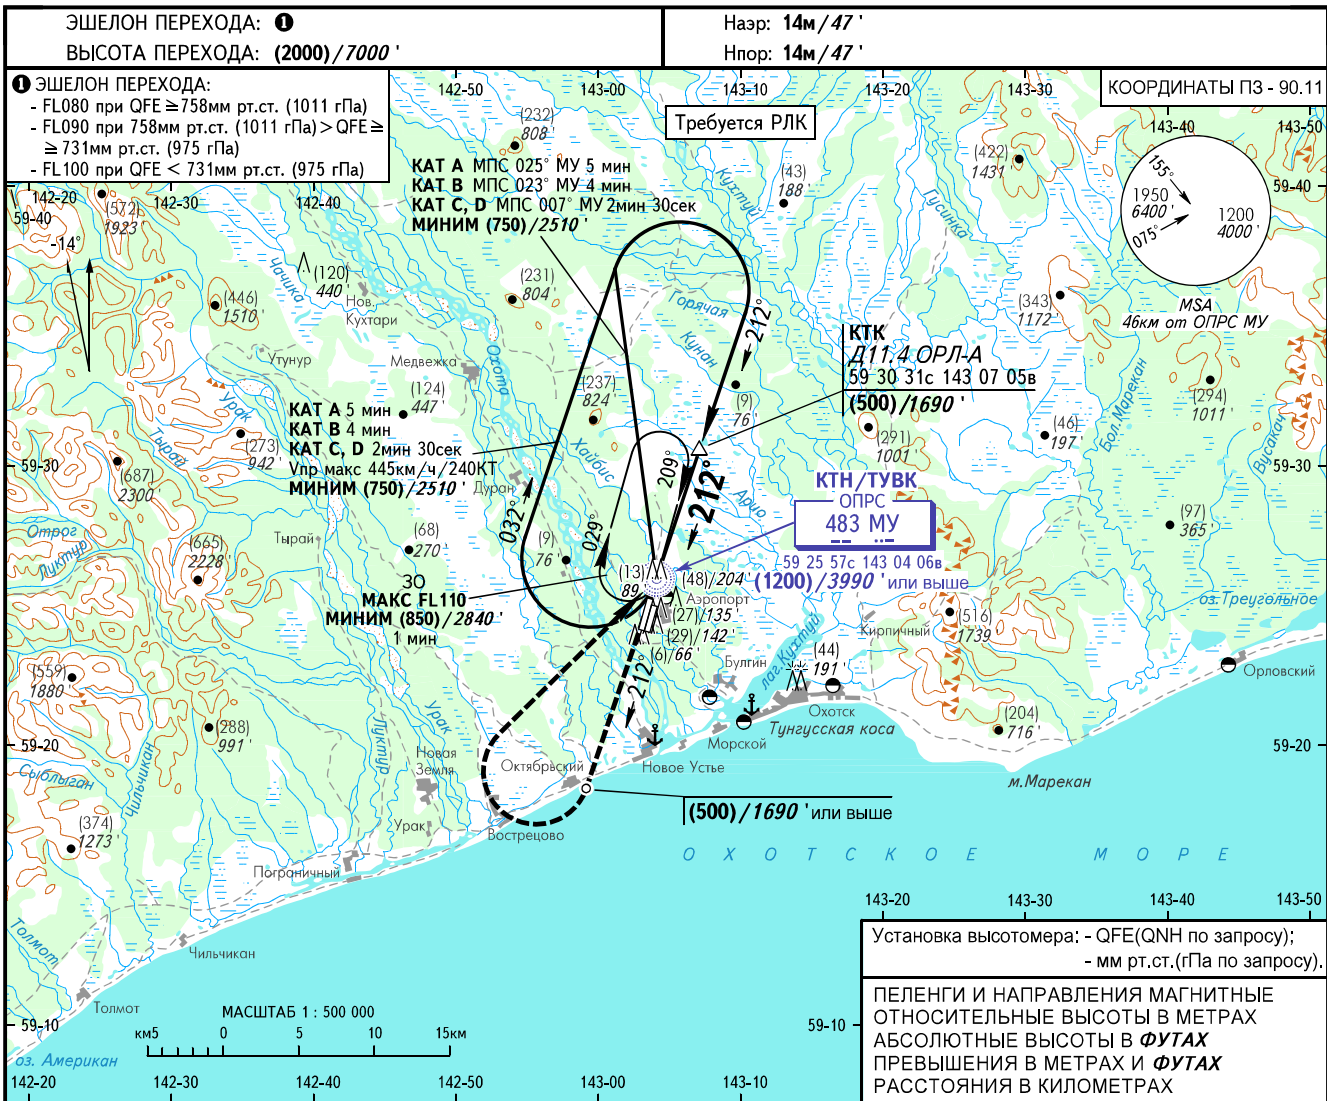

КАРТА ЗАХОДА  
НА ПОСАДКУ  
ПО ПРИБОРАМ

ОХОТСК ВЫШКА 125.300

ОХОТСК, РОССИЯ  
ОХОТСК  
ОПРС Z ВПП 21П

ОСА(Н)		A	B	C	D	ПРЕДУПРЕЖДЕНИЯ:				
ЗАХОД С ПРЯМОЙ	ОПРС	185 (170)/600'				1. КТК фиксируется по ОРЛ-А: Д11.4км.				
ЗАХОД С КРУГА		155 (140)/510'	165 (150)/550'	235 (225)/780'	240 (225)/790'	2. Разворот до ТУВК - ЗАПРЕЩЕН.				
						3. ТУВК над ОПРС МУ.				
						4. Конечный участок смещен от оси ВПП на 3°.				
Путевая скорость	км/ч	150	180	210	240	270	300	330	360	390
Путевая скорость	kt	81	97	113	130	146	162	178	194	211
Вертик. скорость снижения	м/сек	2.0	2.4	2.7	3.1	3.5	3.9	4.3	4.7	5.1
	фут/мин	385	463	540	617	694	711	848	925	1002
ТУВК над ОПРС МУ		Отсчет времени для определения ТУВК не разрешается								