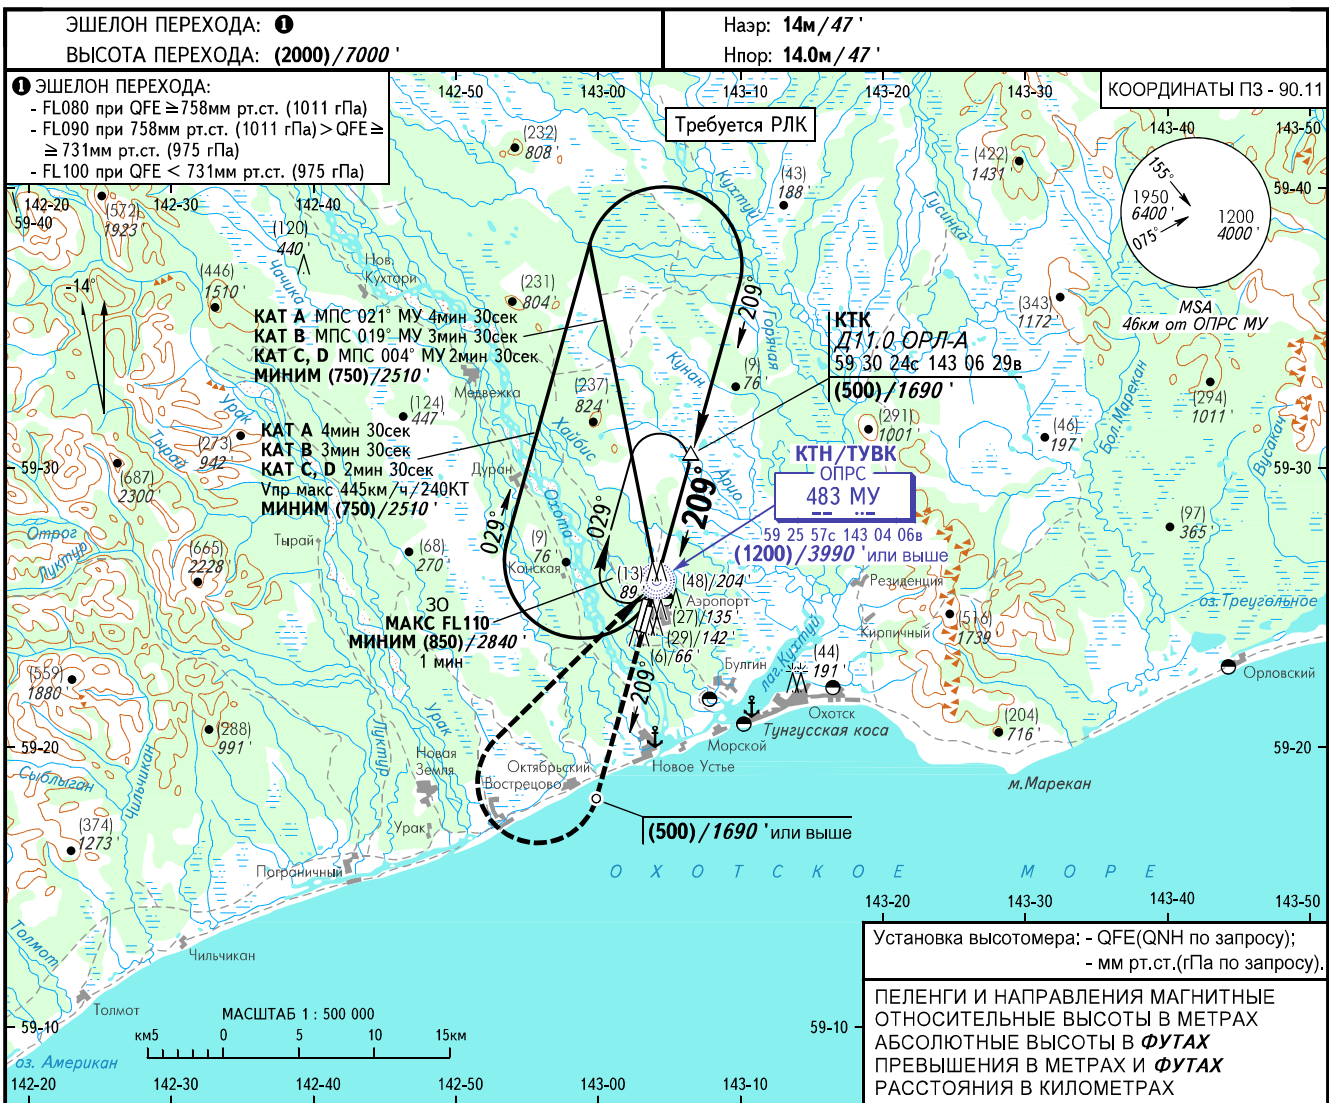

КАРТА ЗАХОДА
НА ПОСАДКУ
ПО ПРИБОРАМ

ОХОТСК ВЫШКА 125.300

ОХОТСК, РОССИЯ
ОХОТСК
ОПРС Z ВПП 21Л

ОСА(Н)		A	B	C	D	ПРЕДУПРЕЖДЕНИЯ:					
ЗАХОД С ПРЯМОЙ	ОПРС	205 (190)/670'					1. КТК фиксируется по ОРЛ-А: Д11.0км. 2. Разворот до ТУВК - ЗАПРЕЩЕН. 3. ТУВК над ОПРС МУ.				
ЗАХОД С КРУГА		205 (190)/670'	205 (190)/670'	235 (225)/780'	240 (225)/790'						
Путевая скорость	км/ч	150	180	210	240	270	300	330	360	390	
Путевая скорость	kt	81	97	113	130	146	162	178	194	211	
Вертик. скорость снижения	м/сек	2.0	2.4	2.7	3.1	3.5	3.9	4.3	4.7	5.1	
	фут/мин	385	463	540	617	694	711	848	925	1002	
ТУВК над ОПРС МУ		Отсчет времени для определения ТУВК не разрешается									