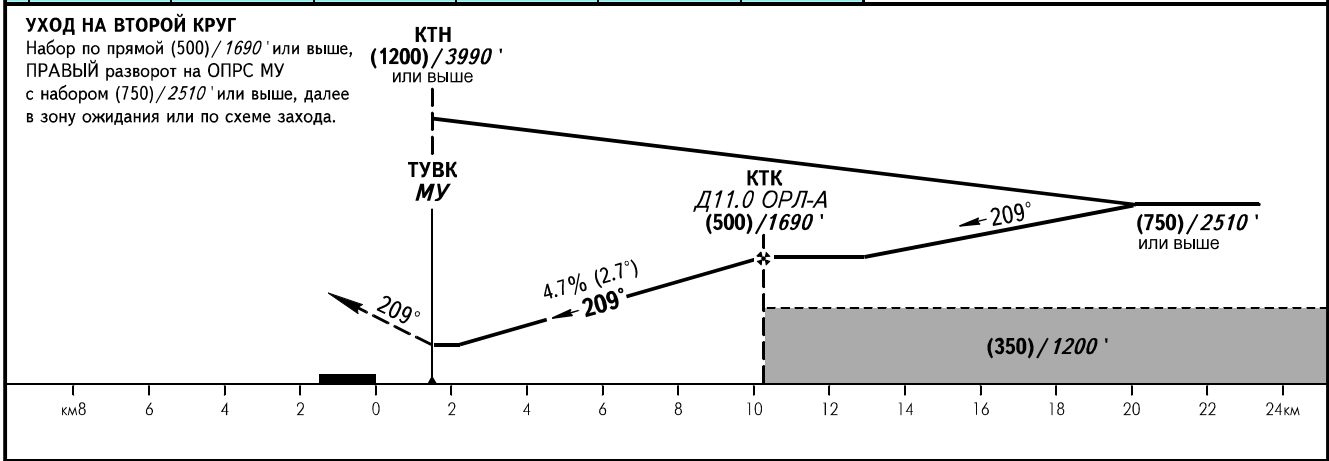

КАРТА ЗАХОДА
НА ПОСАДКУ
ПО ПРИБОРАМ

ОХОТСК ВЫШКА 125.300

ОХОТСК, РОССИЯ
ОХОТСК
ОПРС Z ВПП 21Л

ОСА(Н)		A	B	C	D	ПРЕДУПРЕЖДЕНИЯ:					
ЗАХОД С ПРЯМОЙ	ОПРС	205 (190)/670'					1. КТК фиксируется по ОРЛ-А: Д11.0км. 2. Разворот до ТУВК - ЗАПРЕЩЕН. 3. ТУВК над ОПРС МУ.				
ЗАХОД С КРУГА		205 (190)/670'	205 (190)/670'	235 (225)/780'	240 (225)/790'						
Путевая скорость	км/ч	150	180	210	240	270	300	330	360	390	
Путевая скорость	kt	81	97	113	130	146	162	178	194	211	
Вертик. скорость снижения	м/сек	2.0	2.4	2.7	3.1	3.5	3.9	4.3	4.7	5.1	
	фут/мин	385	463	540	617	694	711	848	925	1002	
ТУВК над ОПРС МУ		Отсчет времени для определения ТУВК не разрешается									