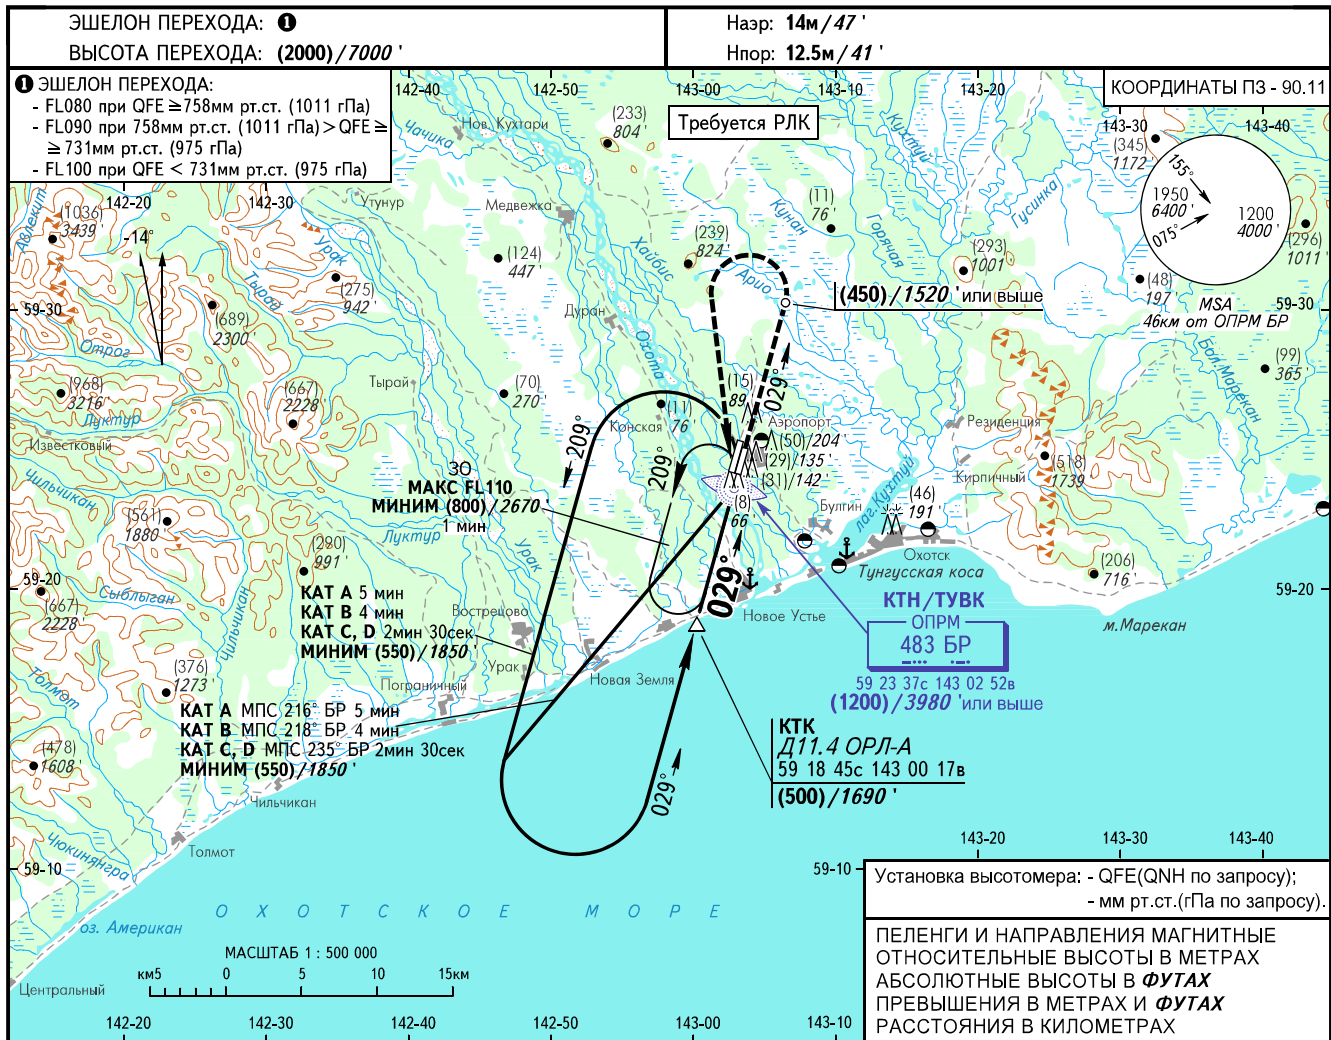

КАРТА ЗАХОДА  
НА ПОСАДКУ  
ПО ПРИБОРАМ

ОХОТСК ВЫШКА 125.300

ОХОТСК, РОССИЯ  
ОХОТСК  
ОПРС (ОПРМ) Z ВПП 03П

ОСА(Н)	A	B	C	D
ЗАХОД С ПРЯМОЙ ОПРС (ОПРМ)	115 (105)/380'			
ЗАХОД С КРУГА	155 (140)/510'	165 (150)/550'	235 (225)/780'	240 (225)/790'

- ПРЕДУПРЕЖДЕНИЯ:**
1. КТК фиксируется по ОРЛ-А: Д11.4км.
  2. Разворот до ТУВК - ЗАПРЕЩЕН.
  3. ТУВК над ОПРМ БР.

Путевая скорость	км/ч	150	180	210	240	270	300	330	360	390
Путевая скорость	kt	81	97	113	130	146	162	178	194	211
Вертик. скорость снижения	м/сек	2.0	2.4	2.7	3.1	3.5	3.9	4.3	4.7	5.1
	фут/мин	385	463	540	617	694	711	848	925	1002
ТУВК над ОПРМ БР										
Отсчет времени для определения ТУВК не разрешается										