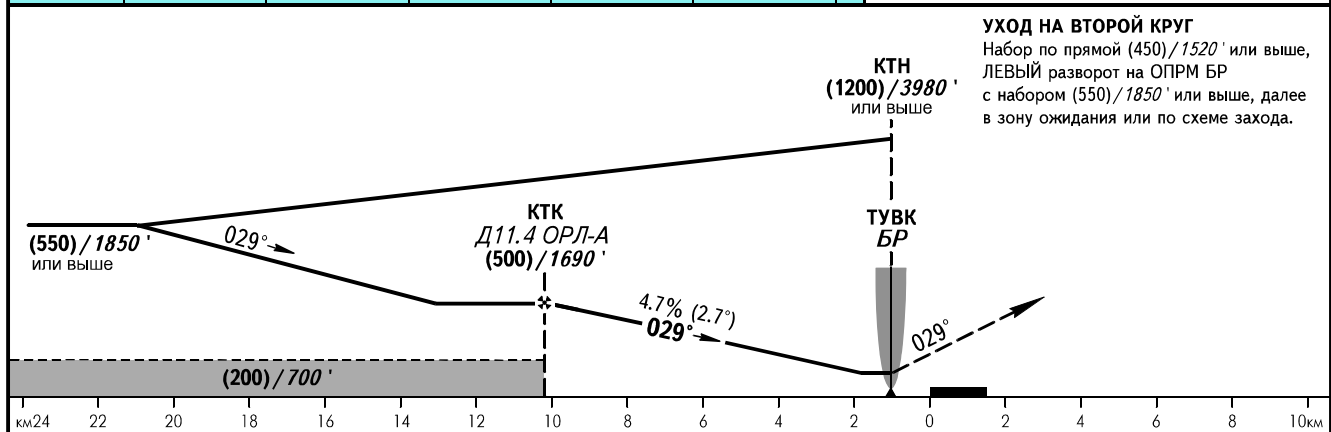

КАРТА ЗАХОДА  
НА ПОСАДКУ  
ПО ПРИБОРАМ

ОХОТСК ВЫШКА 125.300

ОХОТСК, РОССИЯ  
ОХОТСК  
ОПРС (ОПРМ) Z ВПП 03П

ОСА(Н)	A	B	C	D
ЗАХОД С ПРЯМОЙ ОПРС (ОПРМ)	115 (105)/380'			
ЗАХОД С КРУГА	155 (140)/510'	165 (150)/550'	235 (225)/780'	240 (225)/790'

- ПРЕДУПРЕЖДЕНИЯ:**
1. КТК фиксируется по ОРЛ-А: Д11.4км.
  2. Разворот до ТУВК - ЗАПРЕЩЕН.
  3. ТУВК над ОПРМ БР.

Путевая скорость	км/ч	150	180	210	240	270	300	330	360	390
Путевая скорость	kt	81	97	113	130	146	162	178	194	211
Вертик. скорость снижения	м/сек	2.0	2.4	2.7	3.1	3.5	3.9	4.3	4.7	5.1
	фут/мин	385	463	540	617	694	711	848	925	1002
ТУВК над ОПРМ БР										
Отсчет времени для определения ТУВК не разрешается										