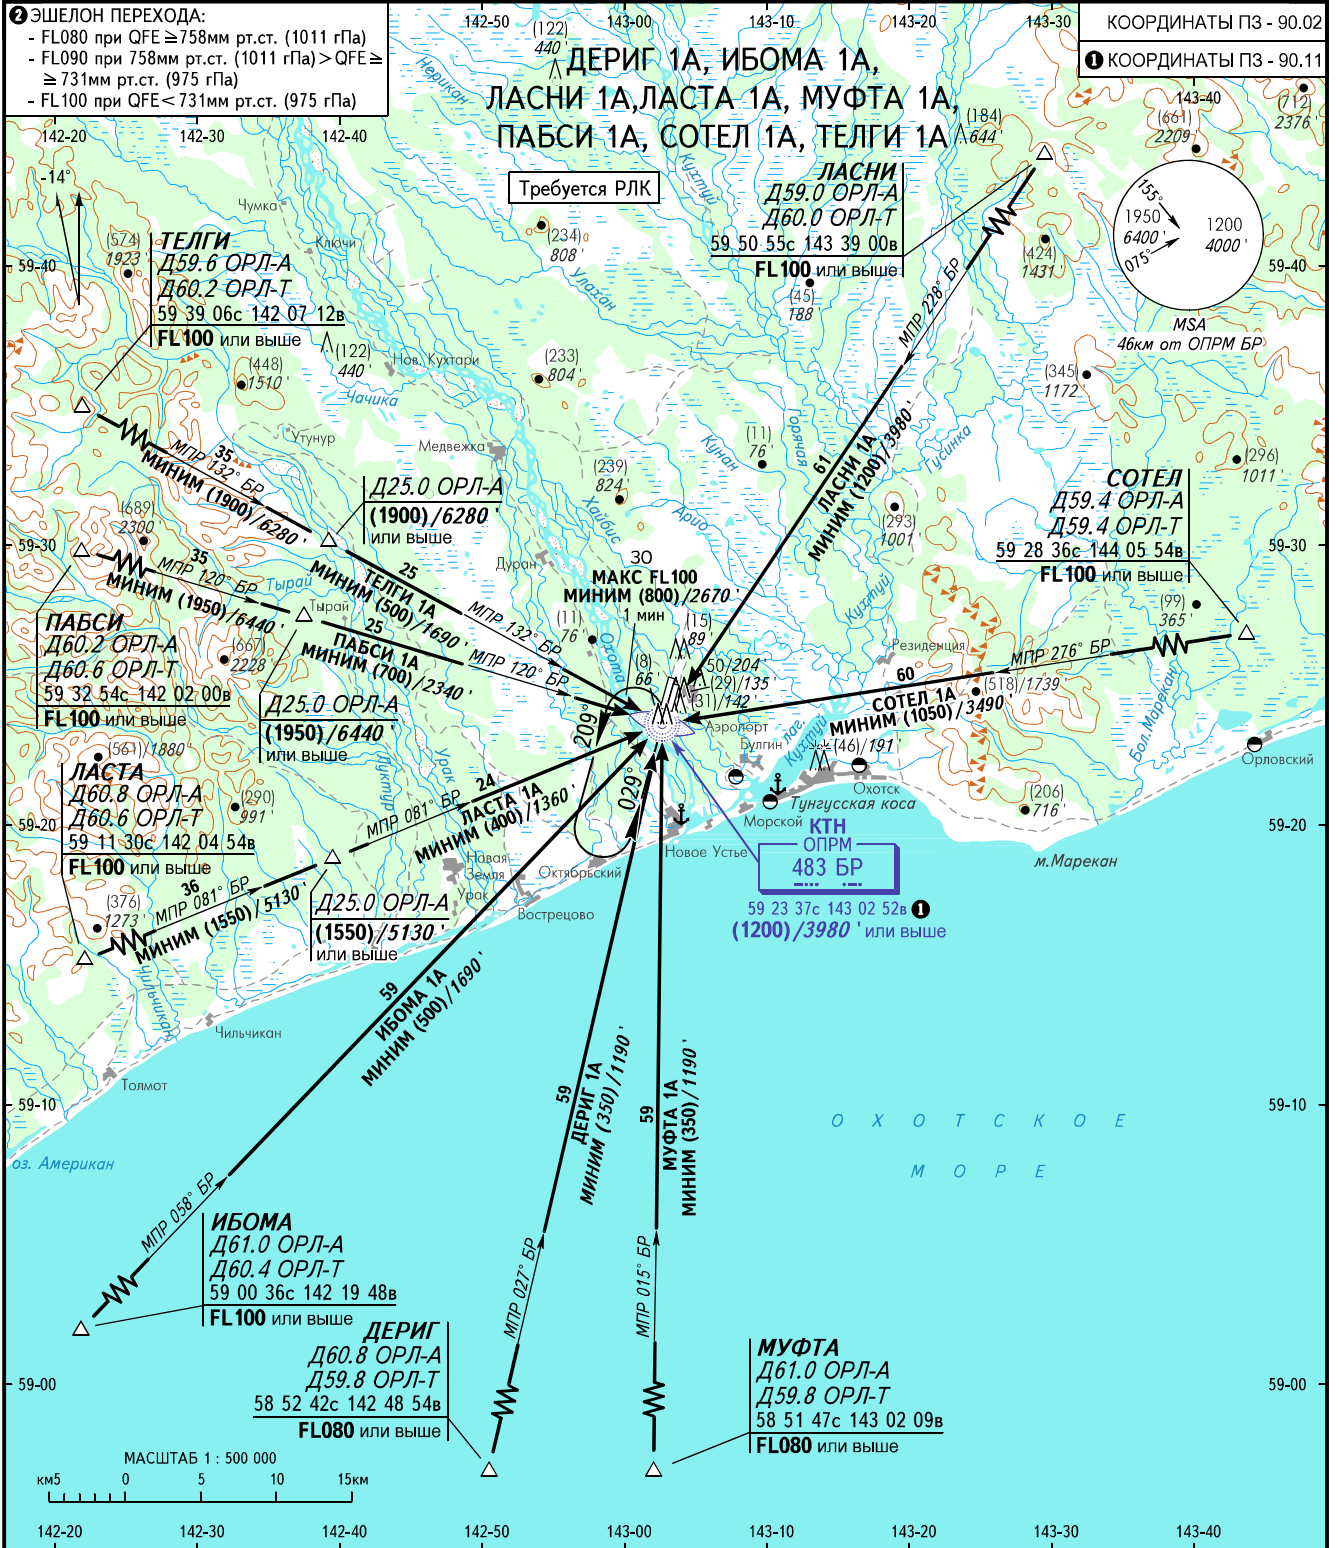

КАРТА СТАНДАРТНОГО ПРИБЫТИЯ  
ПО ПРИБОРАМ

ЭШЕЛОН  
ПЕРЕХОДА: ②

ОХОТСК, РОССИЯ  
ОХОТСК  
ВПП 03Л, 03П

ОХОТСК ВЫШКА 125.300

ПЕЛЕНГИ И НАПРАВЛЕНИЯ МАГНИТНЫЕ  
ОТНОСИТЕЛЬНЫЕ ВЫСОТЫ В МЕТРАХ  
АБСОЛЮТНЫЕ ВЫСОТЫ В ФУТАХ  
ПРЕВЫШЕНИЯ В МЕТРАХ И ФУТАХ  
РАССТОЯНИЯ В КИЛОМЕТРАХ