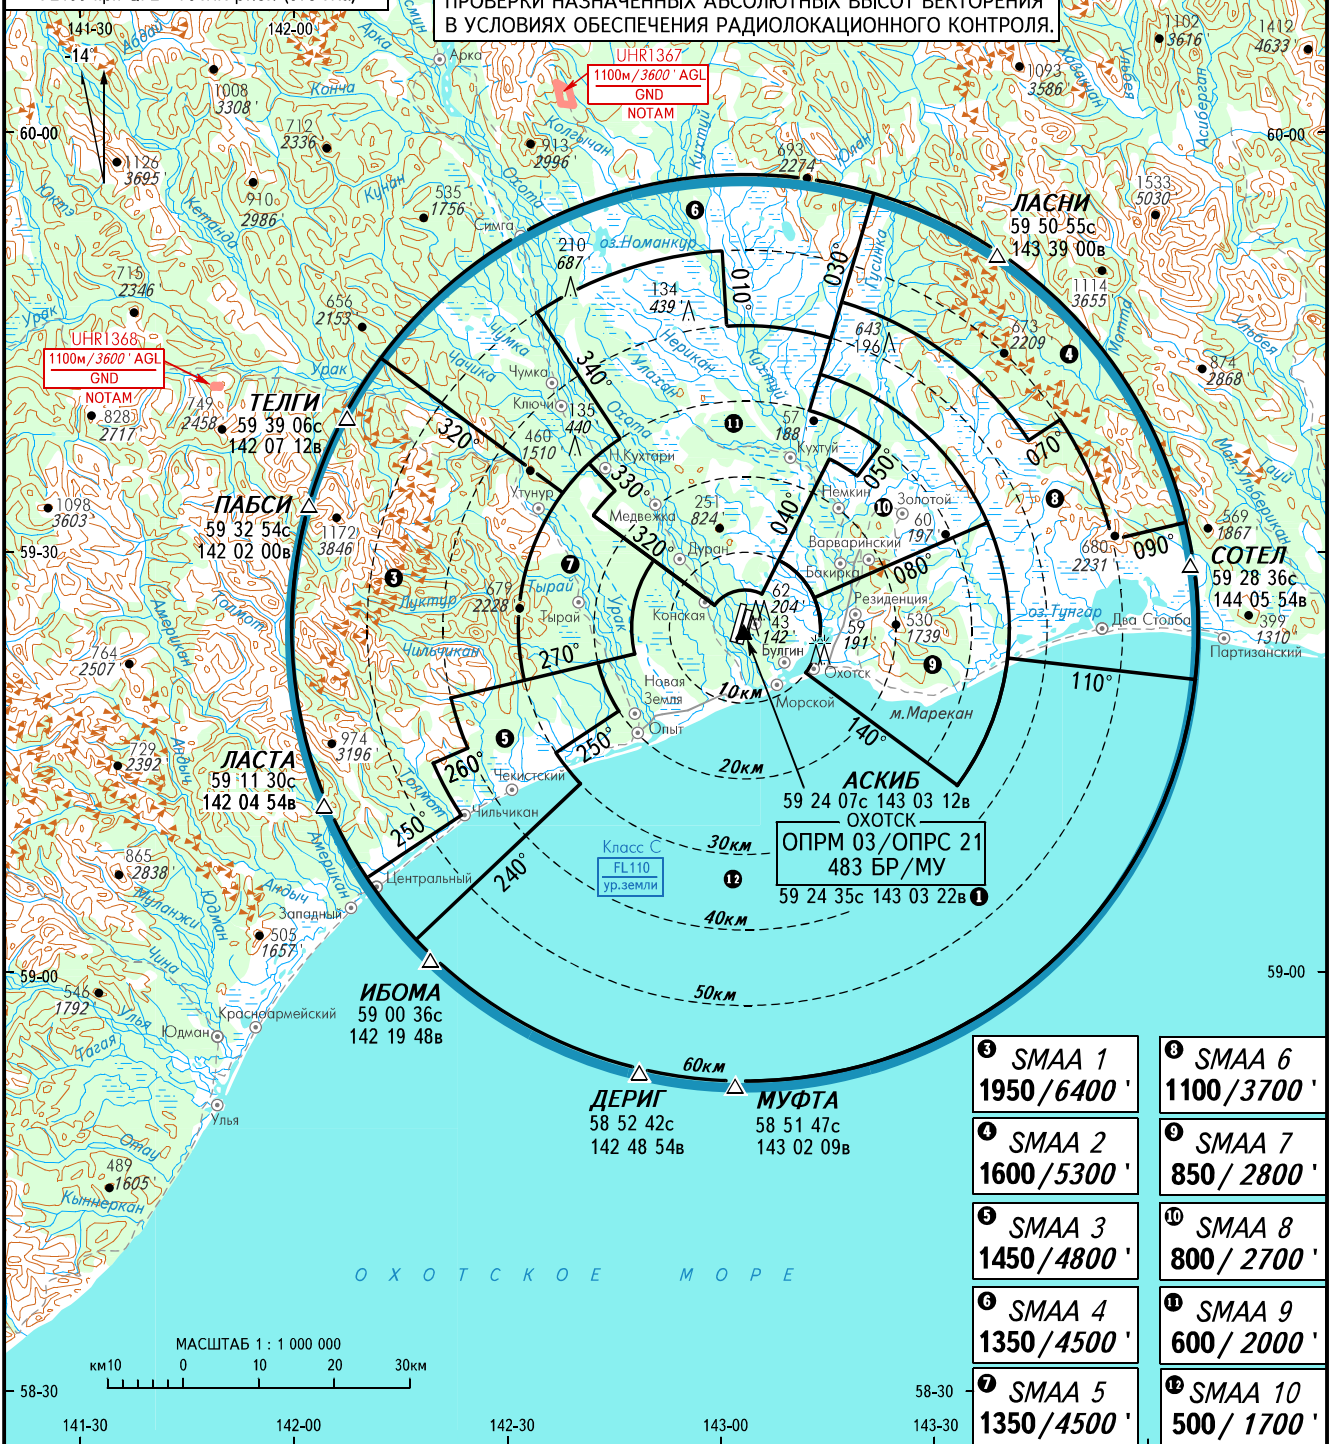

**ОБЗОРНАЯ КАРТА
МИНИМАЛЬНЫХ
АБСОЛЮТНЫХ ВЫСОТ УВД**

Наэр
14м/47'

ЭШЕЛОН ПЕРЕХОДА: ②
ВЫСОТА ПЕРЕХОДА: (2000)/7000'

ОХОТСК, РОССИЯ

ОХОТСК

② ЭШЕЛОН ПЕРЕХОДА:
- FL080 при QFE ≥ 758мм рт.ст. (1011 гПа)
- FL090 при 758мм рт.ст. (1011 гПа) > QFE ≥ 731мм рт.ст. (975 гПа)
- FL100 при QFE < 731мм рт.ст. (975 гПа)

АЗИМУТЫ И ДАЛЬНОСТИ ОТ КТА
КАРТА МОЖЕТ ИСПОЛЬЗОВАТЬСЯ ТОЛЬКО ДЛЯ ПЕРЕКРЕСТНОЙ
ПРОВЕРКИ НАЗНАЧЕННЫХ АБСОЛЮТНЫХ ВЫСОТ ВЕКТОРЕНИЯ
В УСЛОВИЯХ ОБЕСПЕЧЕНИЯ РАДИОЛОКАЦИОННОГО КОНТРОЛЯ.

КОординаты ПЗ - 90.02
① КОординаты ПЗ - 90.11

③ SMAA 1 1950/6400'	⑥ SMAA 6 1100/3700'
④ SMAA 2 1600/5300'	⑦ SMAA 7 850/2800'
⑤ SMAA 3 1450/4800'	⑩ SMAA 8 800/2700'
⑧ SMAA 4 1350/4500'	⑪ SMAA 9 600/2000'
⑦ SMAA 5 1350/4500'	⑫ SMAA 10 500/1700'

ОХОТСК ВЫШКА 125.300

- ПРИМЕЧАНИЯ:**
- SMAA - район, в котором определена минимальная безопасная абсолютная высота, назначенная службой ОВД для полетов по ППП (с целью векторения).
 - Потеря радиосвязи: в соответствии с процедурами, описанными в АИП.
 - В условиях низких температур наружного воздуха минимальные абсолютные высоты наведения при полете по ППП должны быть скорректированы на температурную поправку высотомера.
 - Абсолютные высоты, назначенные органом ОВД, при необходимости учитывают поправку на влияние низких температур.