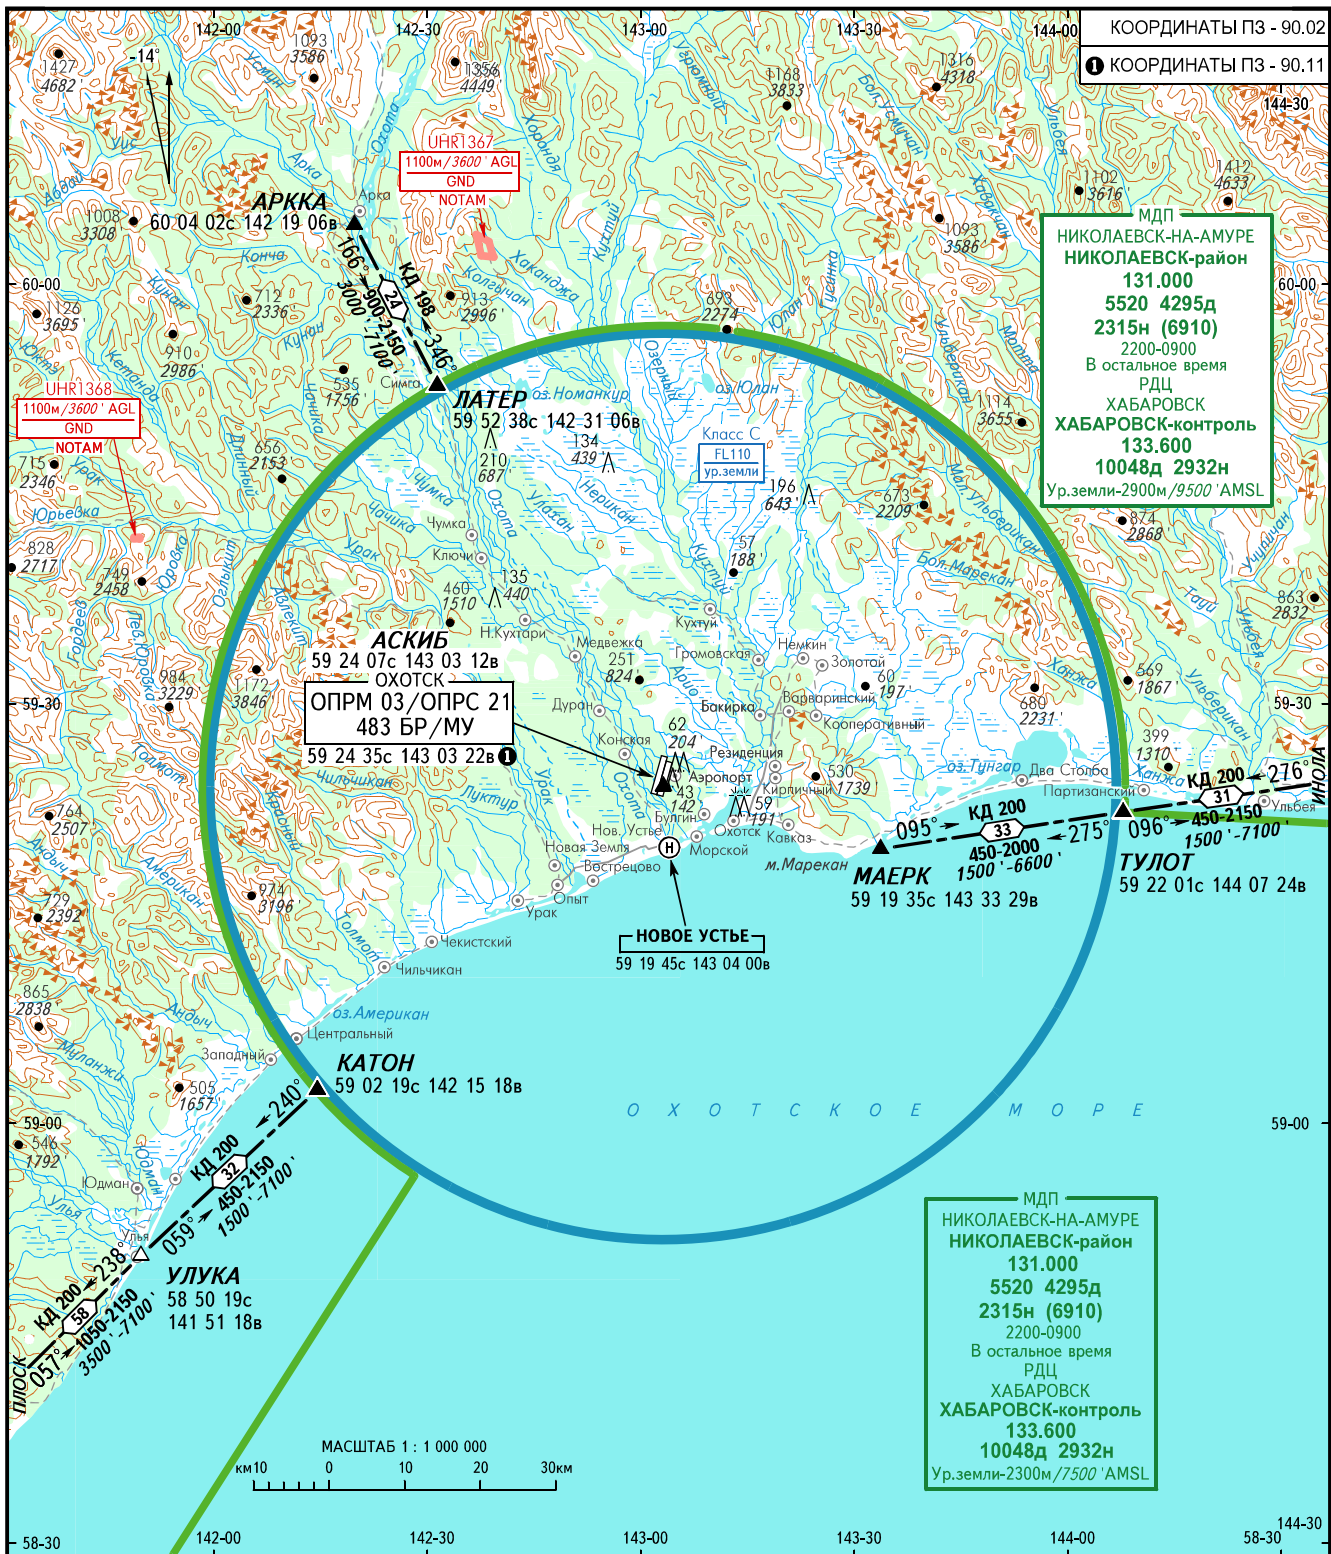

КАРТА РАЙОНА МВЛ

ПРИБЫТИЕ, ВЫЛЕТ
И ТРАНЗИТНЫЕ МАРШРУТЫ

ОХОТСК, РОССИЯ

ОХОТСК

КОординАТЫ ПЗ - 90.02
КОординАТЫ ПЗ - 90.11

МДП
НИКОЛАЕВСК-НА-АМУРЕ
НИКОЛАЕВСК-район
131.000
5520 4295д
2315н (6910)
2200-0900
В остальное время
РДЦ
ХАБАРОВСК
ХАБАРОВСК-контроль
133.600
10048д 2932н
Ур.земли-2900м/9500' AMSL

МДП
НИКОЛАЕВСК-НА-АМУРЕ
НИКОЛАЕВСК-район
131.000
5520 4295д
2315н (6910)
2200-0900
В остальное время
РДЦ
ХАБАРОВСК
ХАБАРОВСК-контроль
133.600
10048д 2932н
Ур.земли-2300м/7500' AMSL

ОХОТСК ВЫШКА 125.300

ПЕЛЕНГИ И НАПРАВЛЕНИЯ МАГНИТНЫЕ
АБСОЛЮТНЫЕ ВЫСОТЫ В МЕТРАХ И ФУТАХ
ПРЕВЫШЕНИЯ В МЕТРАХ И ФУТАХ
РАССТОЯНИЯ В КИЛОМЕТРАХ