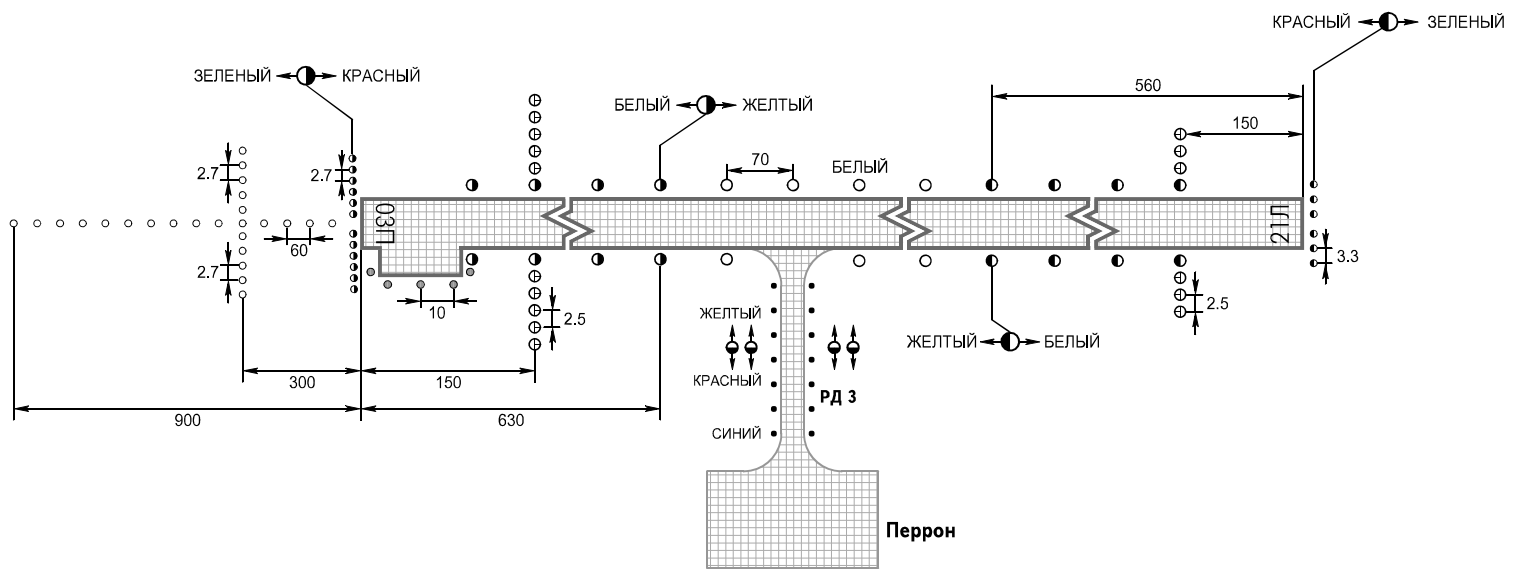

НЕ В МАСШТАБЕ

СВЕТООБОРУДОВАНИЕ ВПП 03П/21Л И ВЫВОДНОЙ РД

РАЗМЕРЫ В МЕТРАХ

АЭРОДРОМНОЕ СВЕТООБОРУДОВАНИЕ

- ВПП 03П: ОМИ.
- Огни приближения: 900м белые.
- Огни ВПП белые, последние 560м желтые.
- Огни порога ВПП зеленые.
- Ограничительные огни ВПП красные.
- ВПП 21Л: ОМИ, без огней приближения.
- Огни ВПП белые, последние 630м желтые.
- Огни порога ВПП зеленые.
- Ограничительные огни ВПП красные.
- ГВПП 03Л/21П: светооборудование отсутствует.