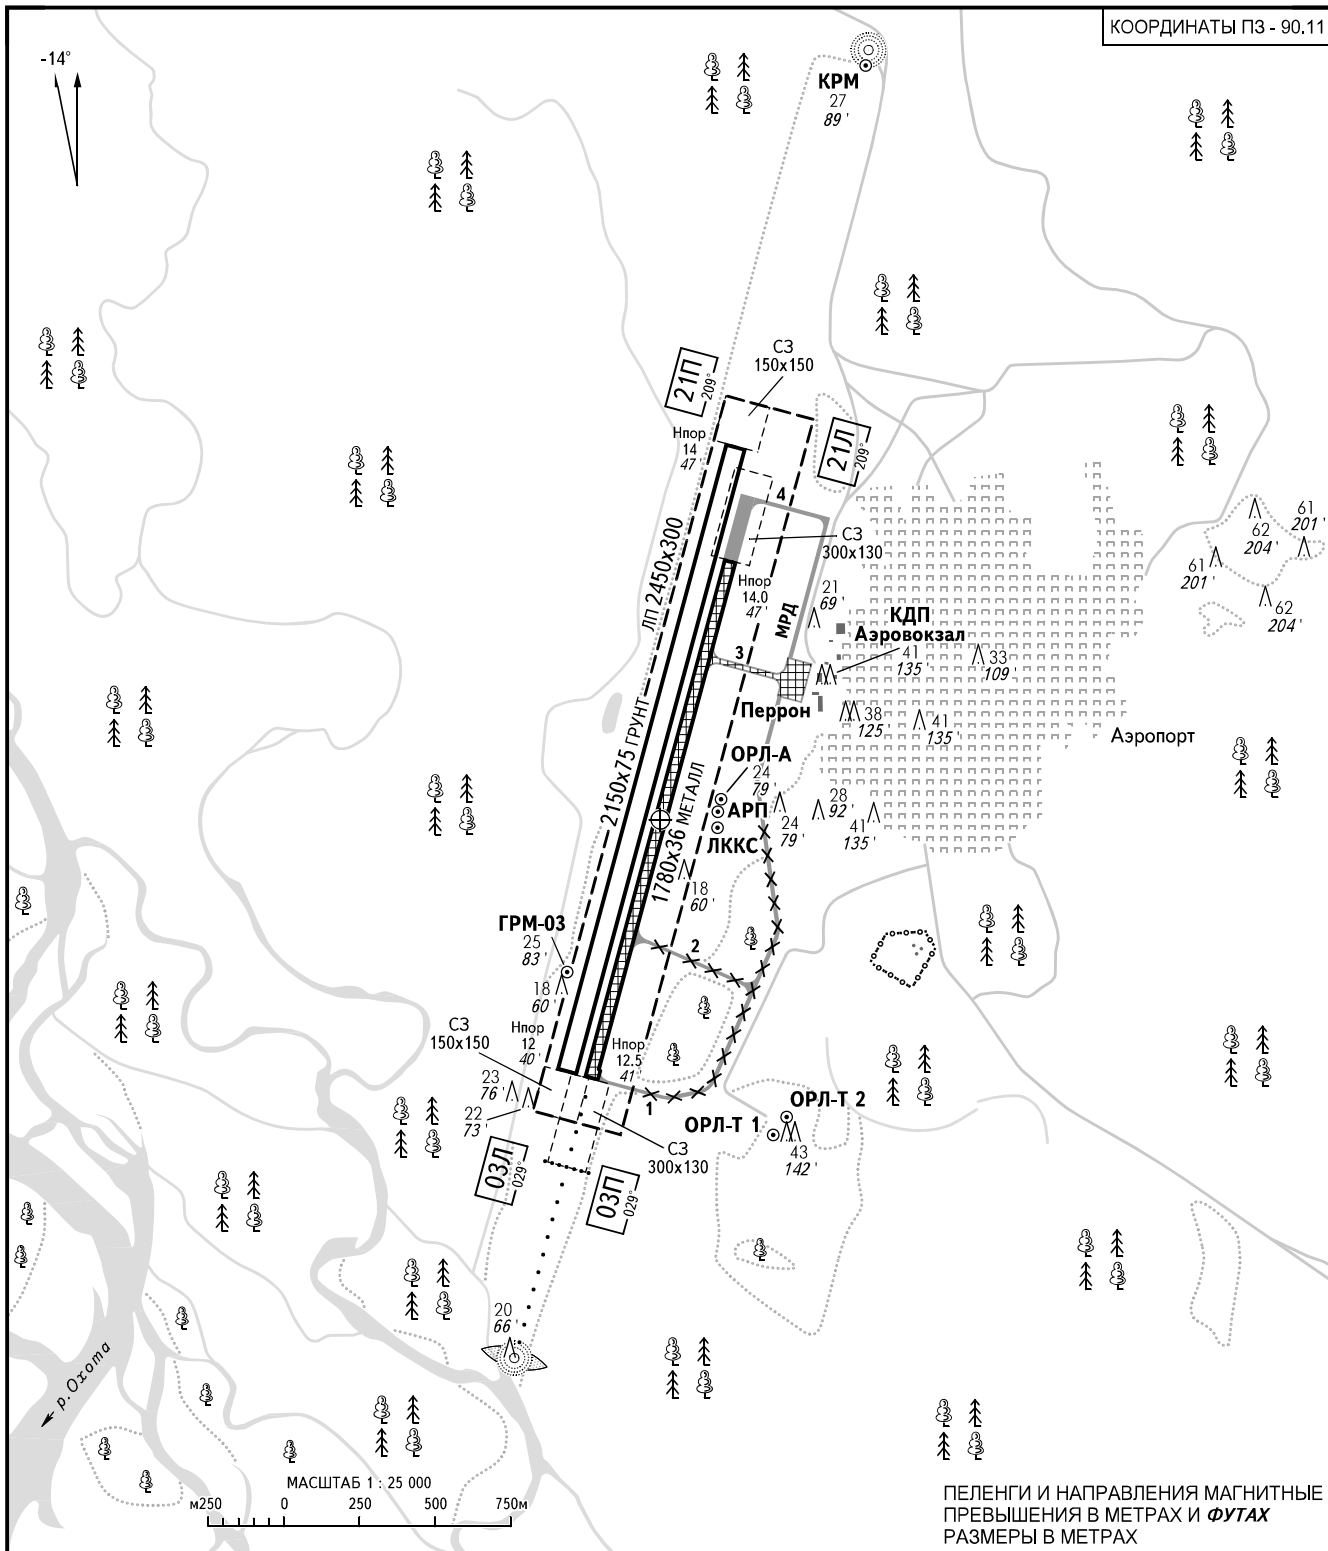

КАРТА
АЭРОДРОМА

КТА
59° 24' 35"с
143° 03' 22"в

Наэр
14м/47'

ОХОТСК ВЫШКА 125.300

ОХОТСК, РОССИЯ

ОХОТСК

КОординАТЫ ПЗ - 90.11

ПЕЛЕНГИ И НАПРАВЛЕНИЯ МАГНИТНЫЕ
ПРЕВЫШЕНИЯ В МЕТРАХ И ФУТАХ
РАЗМЕРЫ В МЕТРАХ

ВПП	НАПРАВЛЕНИЕ (ИСТИННОЕ)	ПОРОГ ВПП	НЕСУЩАЯ СПОСОБНОСТЬ
03П	015.17°	59°24'07.01"с 143°03'07.64"в	PCN 8/F/A/Y/T
21П	195.17°	59°25'02.52"с 143°03'37.16"в	
03Л	015.17°	59°24'07.71"с 143°03'02.56"в	Грунт
21П	195.18°	59°25'14.77"с 143°03'38.23"в	

ПРЕДУПРЕЖДЕНИЯ
С западной стороны расстояние от края летной полосы до оси ВПП 03Л/21П составляет 65 метров.

ИЗМ: Новая карта.