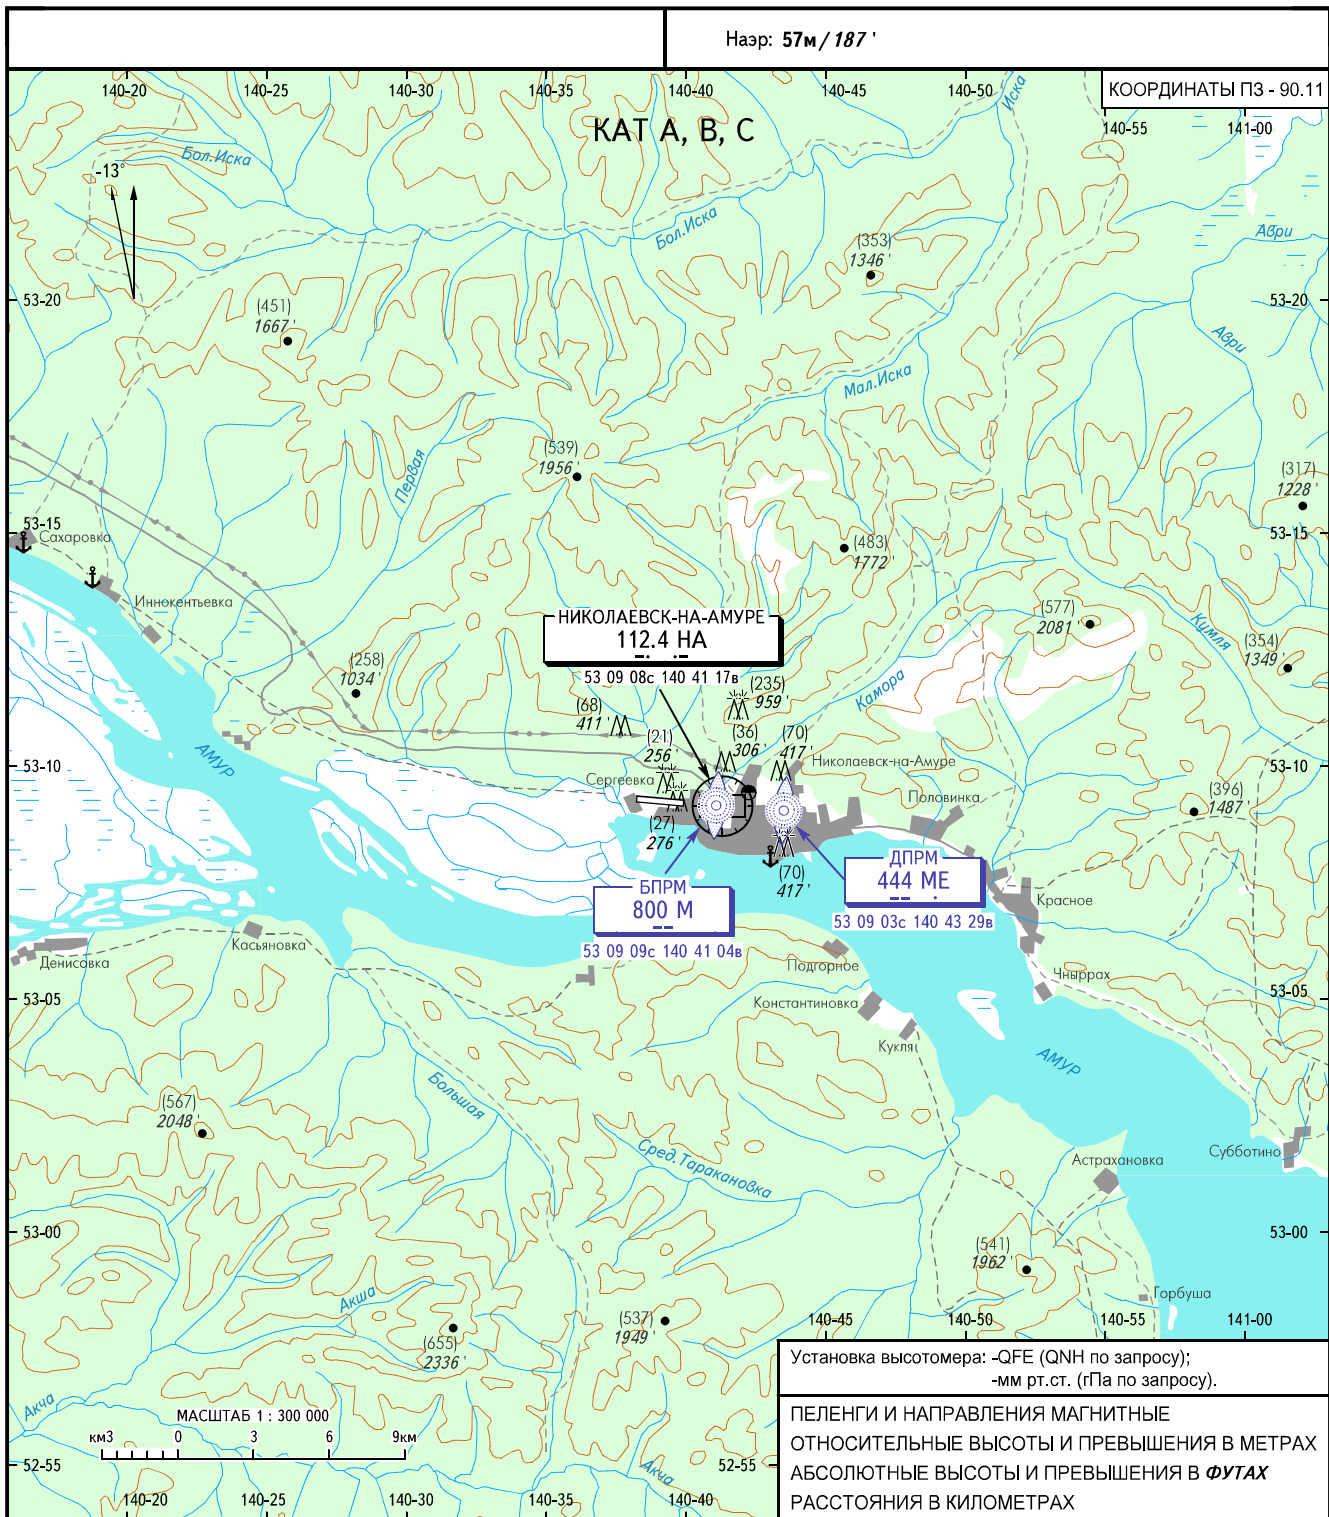

КАРТА
ВИЗУАЛЬНОГО ЗАХОДА
НА ПОСАДКУ

НИКОЛАЕВСК-НА-АМУРЕ, РОССИЯ

НИКОЛАЕВСК-НА-АМУРЕ

ВПП 11/29

НИКОЛАЕВСК ВЫШКА 118.100

Наэр: 57м / 187'

ПРЕДУПРЕЖДЕНИЯ

ВПП 11 РАР 3.5° слева,
ВПП 29 РАР 3.5° слева.

ПРИМЕЧАНИЯ

Относительные высоты даны
от превышения аэродрома.