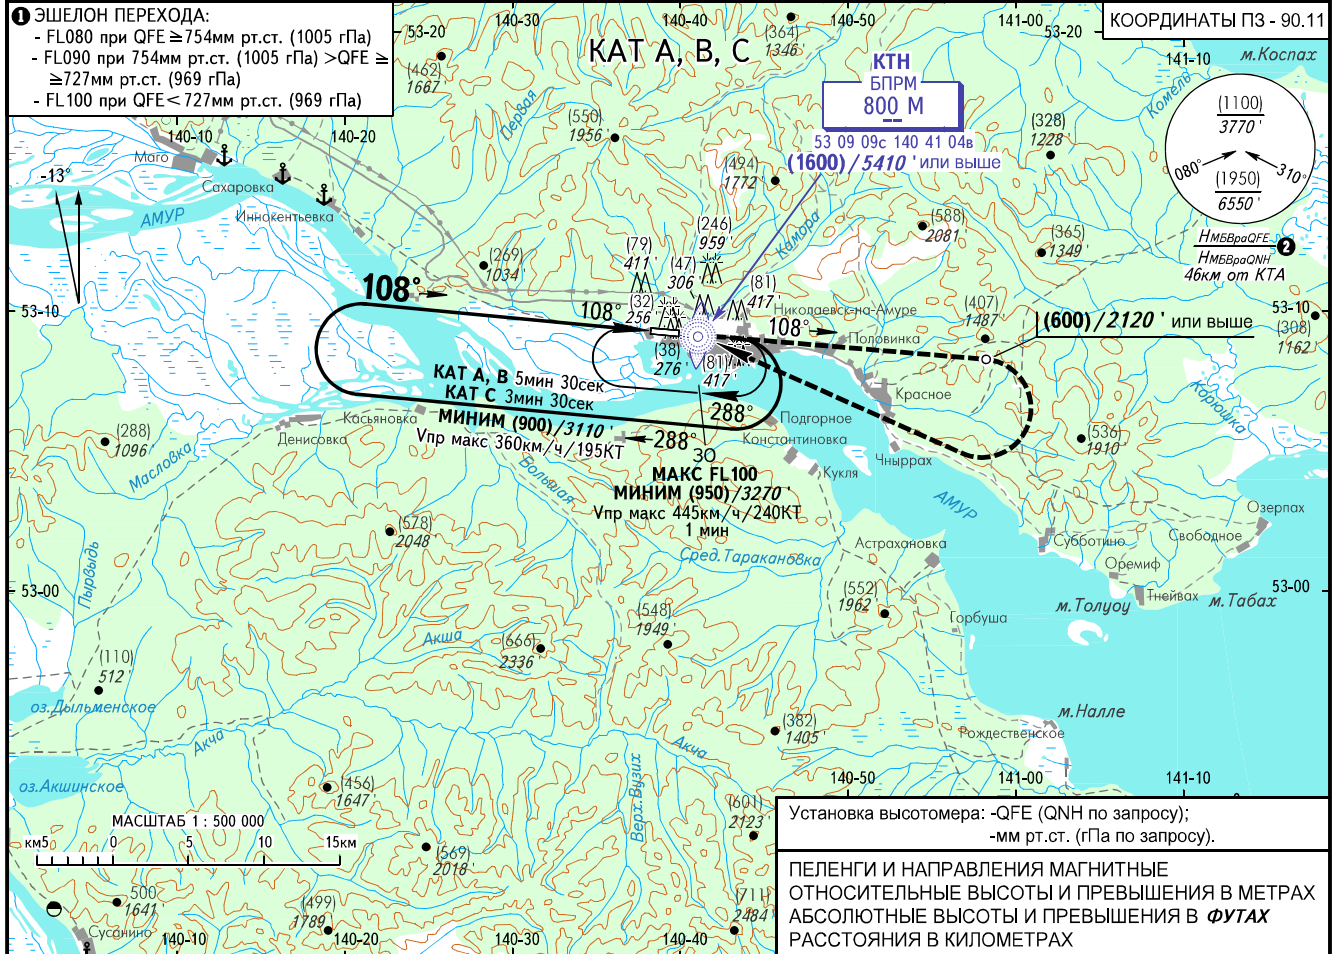

КАРТА ЗАХОДА
НА ПОСАДКУ
ПО ПРИБОРАМ

НИКОЛАЕВСК ВЫШКА 118.100

НИКОЛАЕВСК-НА-АМУРЕ, РОССИЯ
НИКОЛАЕВСК-НА-АМУРЕ
ОПРС (БПРМ) У обратного старта ВПП 11

ЭШЕЛОН ПЕРЕХОДА: ①
ВЫСОТА ПЕРЕХОДА: (2100)/7050'

Наэр: 57м/187'
Нпор: 46.0м/151'

УХОД НА ВТОРОЙ КРУГ
Набор по прямой (600)/2120' или выше, ПРАВЫЙ разворот на БПРМ М с набором (900)/3110' или выше.

ОСА(Н)		А	В	С
ЗАХОД С ПРЯМОЙ	ОПРС (БПРМ) обратного старта		415(370)/1370'	
ЗАХОД С КРУГА			415(360)/1370'	

ПРЕДУПРЕЖДЕНИЯ:
Разворот до ТУВК - ЗАПРЕЩЕН.

② Н МБВраQFE / Н МБВраQNH рассчитана по минимальной температуре воздуха у земли на аэродроме -39.0°С.

Заход на посадку по кругу севернее АД - ЗАПРЕЩЕН.
Упр макс 250км/ч/135КТ

ИЗМ: На обороте.