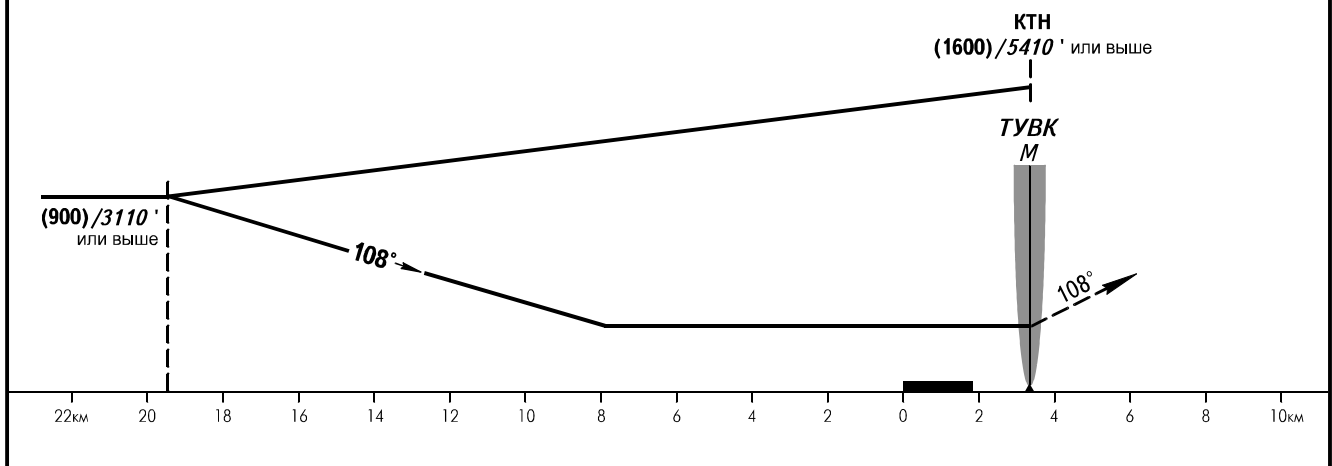

КАРТА ЗАХОДА
НА ПОСАДКУ
ПО ПРИБОРАМ

НИКОЛАЕВСК ВЫШКА 118.100

НИКОЛАЕВСК-НА-АМУРЕ, РОССИЯ
НИКОЛАЕВСК-НА-АМУРЕ
ОПРС (БПРМ) У обратного старта ВПП 11

ЭШЕЛОН ПЕРЕХОДА: ①
ВЫСОТА ПЕРЕХОДА: (2100)/7050'

Наэр: 57м/187'
Нпор: 46.0м/151'

УХОД НА ВТОРОЙ КРУГ
Набор по прямой (600)/2120' или выше, ПРАВЫЙ разворот на БПРМ М с набором (900)/3110' или выше.

ОСА(Н)		А	В	С
ЗАХОД С ПРЯМОЙ	ОПРС (БПРМ) обратного старта		415(370)/1370'	
ЗАХОД С КРУГА			415(360)/1370'	

ПРЕДУПРЕЖДЕНИЯ:
Разворот до ТУВК - ЗАПРЕЩЕН.

② Н МБВраQFE / Н МБВраQNH рассчитана по минимальной температуре воздуха у земли на аэродроме -39.0°С.

Заход на посадку по кругу севернее АД - ЗАПРЕЩЕН.
Упр макс 250км/ч/135КТ