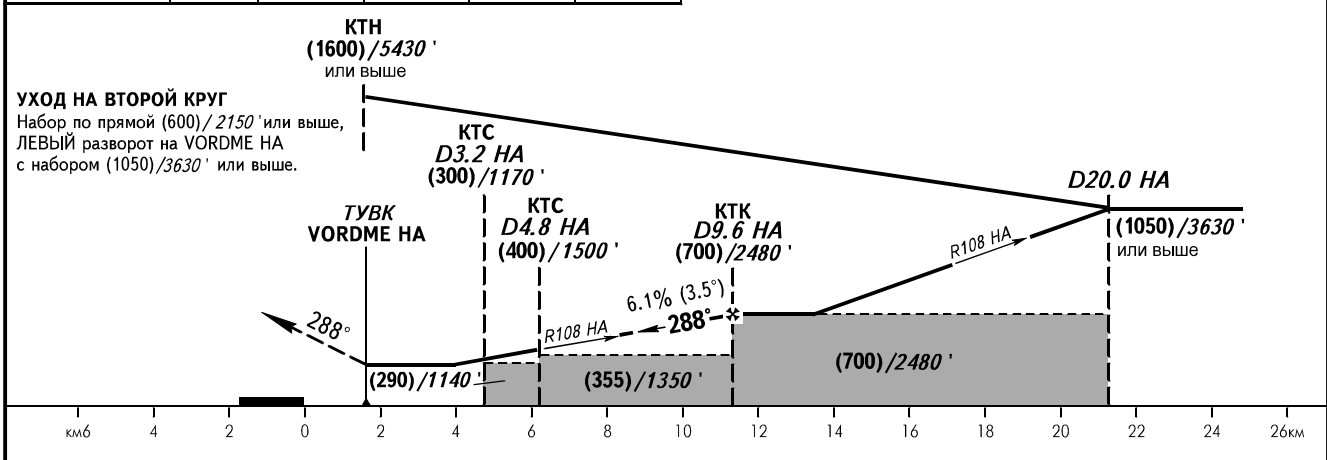

КАРТА ЗАХОДА
НА ПОСАДКУ
ПО ПРИБОРАМ

НИКОЛАЕВСК ВЫШКА 118.100

НИКОЛАЕВСК-НА-АМУРЕ, РОССИЯ
НИКОЛАЕВСК-НА-АМУРЕ
VOR ВПП 29

Расстояние от DME НА (км)	4.0	6.0	8.0	9.6
Угол снижения 3.5° Н, м/фут	(354)/1341'	(477)/1745'	(599)/2145'	(700)/2480'

ОСА(Н)		A	B	C	ПРЕДУПРЕЖДЕНИЯ:					
ЗАХОД С ПРЯМОЙ	VOR с КТС	295(240)/970'			1. Разворот до ТУВК - ЗАПРЕЩЕН.					
	VOR без КТС	410(355)/1350'			2. КТК фиксируется по VORDME НА D9.6км.					
ЗАХОД С КРУГА		410(355)/1350'			Заход на посадку по кругу севернее АД - ЗАПРЕЩЕН. Впр макс 250км/ч/135КТ					
Путевая скорость	км/ч	150	180	210	240	270	300	330	360	390
Путевая скорость	kt	81	97	113	130	146	162	178	195	210
Вертик. скорость снижения	м/сек	2.5	3.1	3.6	4.1	4.6	5.1	5.6	6.1	6.6
	фут/мин	500	600	700	801	901	1001	1101	1201	1301
ТУВК над VORDME НА		Отсчет времени для определения ТУВК не разрешается								