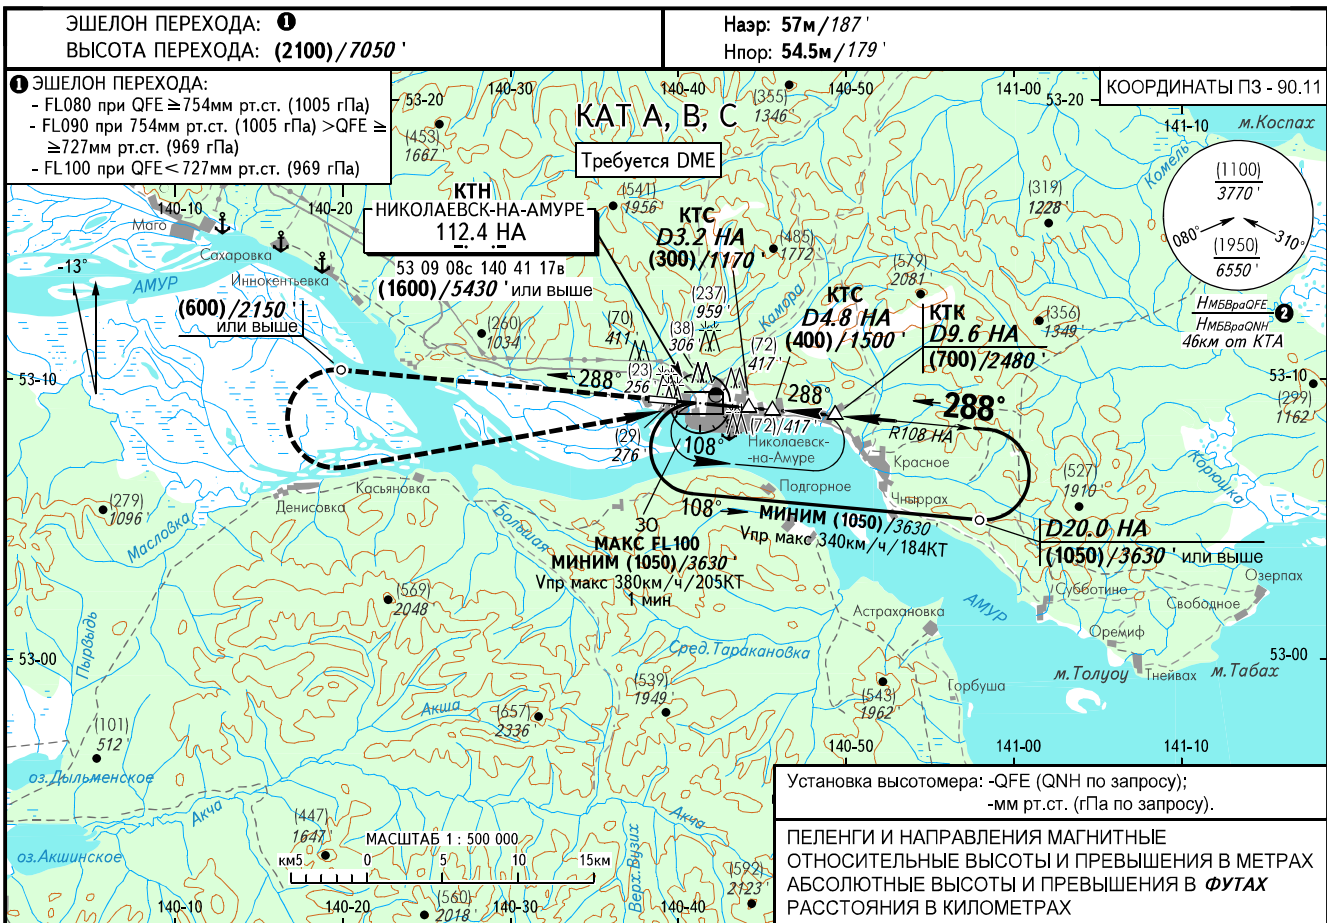

КАРТА ЗАХОДА
НА ПОСАДКУ
ПО ПРИБОРАМ

НИКОЛАЕВСК ВЫШКА 118.100

НИКОЛАЕВСК-НА-АМУРЕ, РОССИЯ
НИКОЛАЕВСК-НА-АМУРЕ
VOR ВПП 29

Расстояние от DME НА (км)	4.0	6.0	8.0	9.6
Угол снижения 3.5° Н, м/фут	(354)/1341'	(477)/1745'	(599)/2145'	(700)/2480'

ОСА(Н)		A	B	C	ПРЕДУПРЕЖДЕНИЯ:					
ЗАХОД С ПРЯМОЙ	VOR с КТС	295(240)/970'			1. Разворот до ТУВК - ЗАПРЕЩЕН.					
	VOR без КТС	410(355)/1350'			2. КТК фиксируется по VORDME НА D9.6км.					
ЗАХОД С КРУГА		410(355)/1350'			Заход на посадку по кругу севернее АД - ЗАПРЕЩЕН. Впр макс 250км/ч/135КТ					
Путевая скорость	км/ч	150	180	210	240	270	300	330	360	390
Путевая скорость	kt	81	97	113	130	146	162	178	195	210
Вертик. скорость снижения	м/сек	2.5	3.1	3.6	4.1	4.6	5.1	5.6	6.1	6.6
	фут/мин	500	600	700	801	901	1001	1101	1201	1301
ТУВК над VORDME НА		Отсчет времени для определения ТУВК не разрешается								