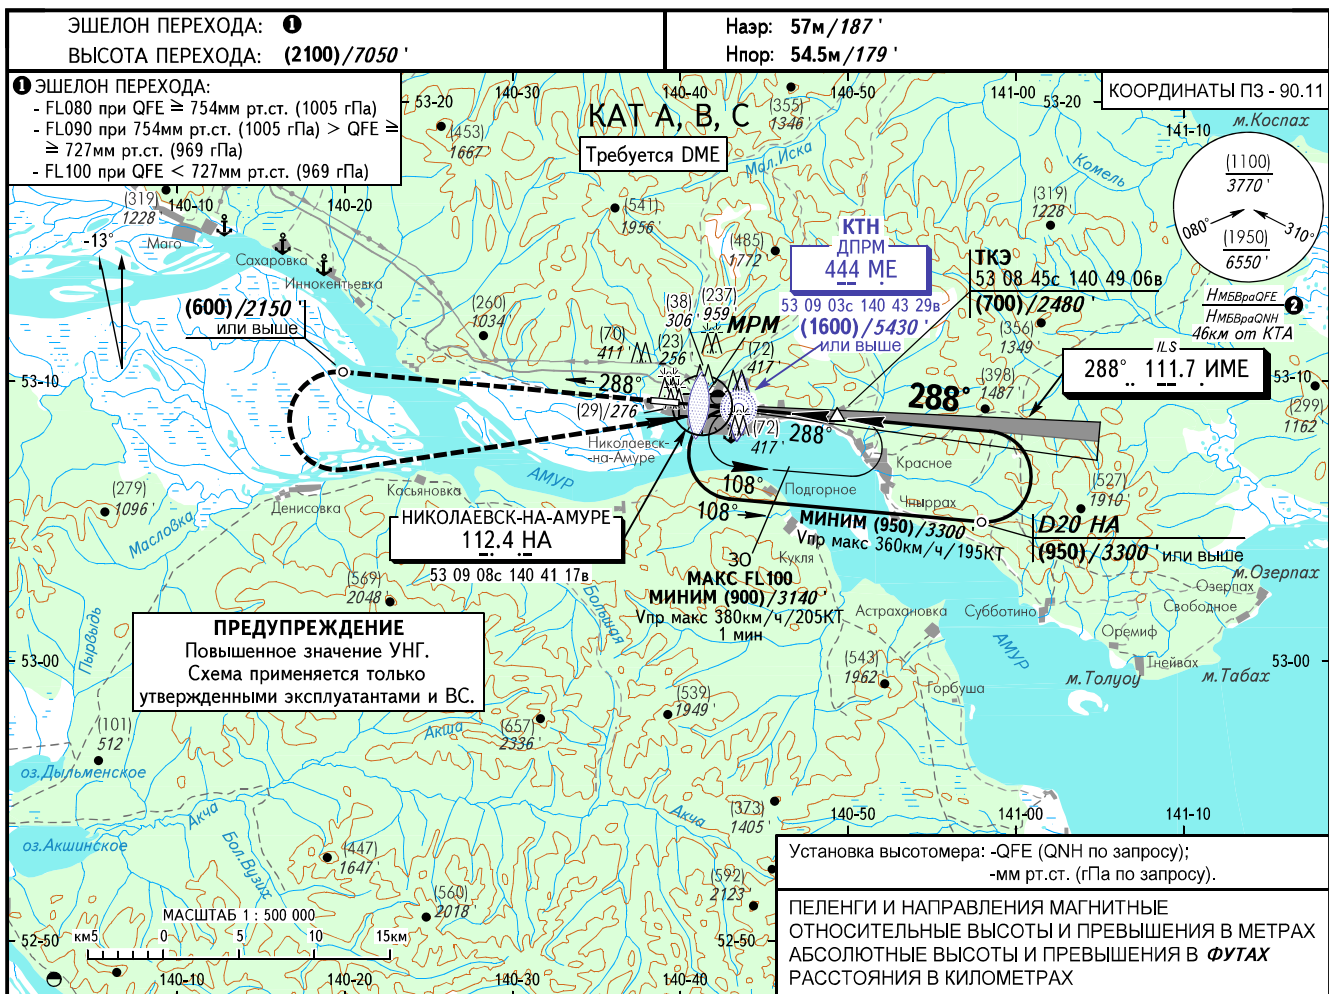

КАРТА ЗАХОДА
НА ПОСАДКУ
ПО ПРИБОРАМ

НИКОЛАЕВСК ВЫШКА 118.100

НИКОЛАЕВСК-НА-АМУРЕ, РОССИЯ
НИКОЛАЕВСК-НА-АМУРЕ
ILS X ВПП 29

ОСА(Н)		А	В	С
ЗАХОД С ПРЯМОЙ	ILS Кат I	110 (55)/364'	115 (60)/378'	119 (64)/391'
ЗАХОД С КРУГА		180 (120)/591'	220 (160)/722'	300 (245)/985'

ПРЕДУПРЕЖДЕНИЯ
Индикацию RAPI не использовать.

② НМБВраQFE / НМБВраQNH рассчитана по минимальной температуре воздуха у земли на аэродроме -39.0°С.

Заход на посадку по кругу севернее АД - ЗАПРЕЩЕН.
Впр макс 250км/ч/135КТ

Путевая скорость	км/ч	150	180	210	240	270	300	330	360	390
Путевая скорость	kt	81	97	113	130	146	162	178	195	210
Вертик. скорость снижения	м/сек	2.8	3.3	3.9	4.4	5.0	5.5	6.1	6.6	7.2
	фут/мин	541	650	758	866	974	1083	1191	1299	1407