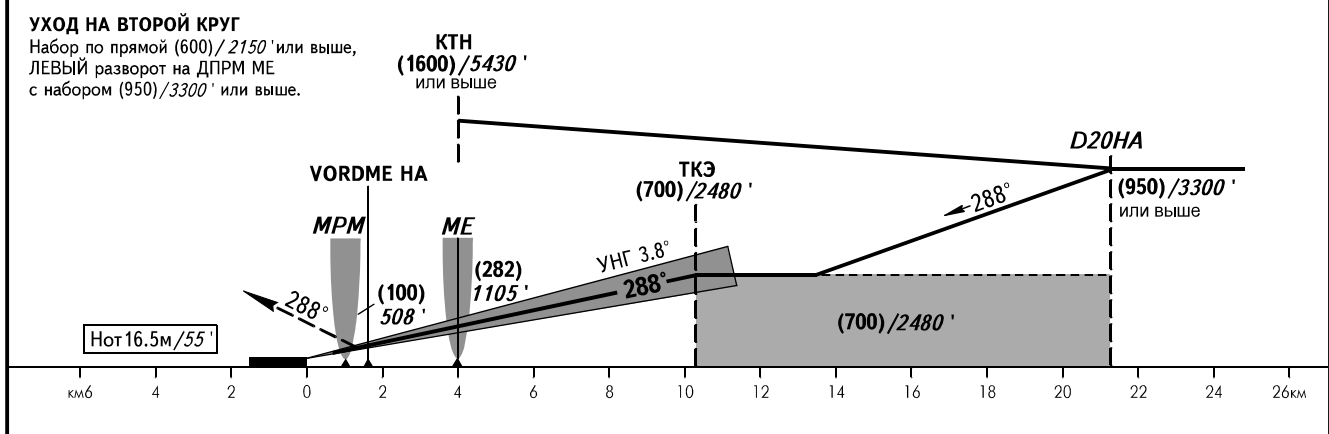

КАРТА ЗАХОДА
НА ПОСАДКУ
ПО ПРИБОРАМ

НИКОЛАЕВСК ВЫШКА 118.100

НИКОЛАЕВСК-НА-АМУРЕ, РОССИЯ
НИКОЛАЕВСК-НА-АМУРЕ
ILS X ВПП 29

ОСА(Н)		А	В	С
ЗАХОД С ПРЯМОЙ	ILS Кат I	110 (55)/364'	115 (60)/378'	119 (64)/391'
ЗАХОД С КРУГА		180 (120)/591'	220 (160)/722'	300 (245)/985'

ПРЕДУПРЕЖДЕНИЯ
Индикацию RAPI не использовать.

② НМБВраQFE / НМБВраQNH рассчитана по минимальной температуре воздуха у земли на аэродроме -39.0°С.

Заход на посадку по кругу севернее АД - ЗАПРЕЩЕН.
Впр макс 250км/ч/135КТ

Путевая скорость	км/ч	150	180	210	240	270	300	330	360	390
Путевая скорость	kt	81	97	113	130	146	162	178	195	210
Вертик. скорость снижения	м/сек	2.8	3.3	3.9	4.4	5.0	5.5	6.1	6.6	7.2
	фут/мин	541	650	758	866	974	1083	1191	1299	1407