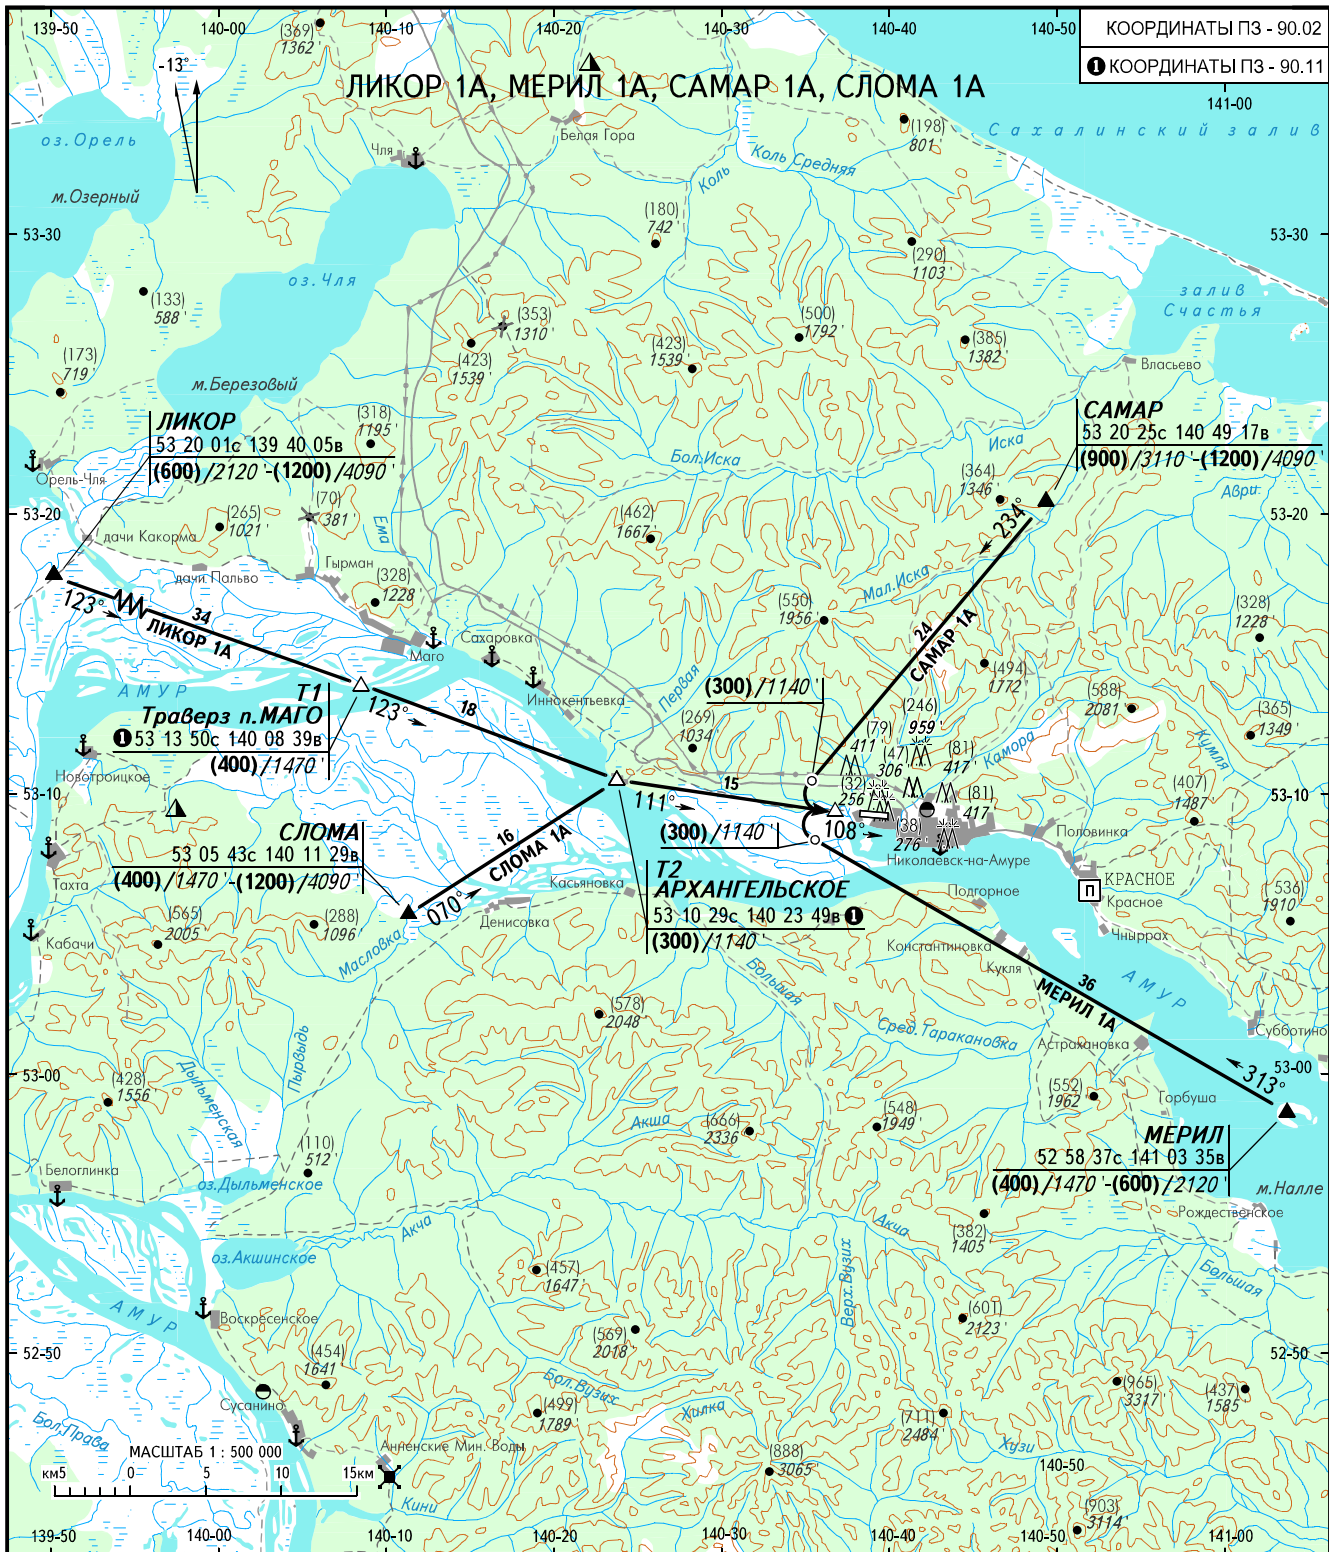

КАРТА СТАНДАРТНОГО ПРИБЫТИЯ  
ПО ПВП

НИКОЛАЕВСК-НА-АМУРЕ, РОССИЯ  
НИКОЛАЕВСК-НА-АМУРЕ  
ВПП 11

НИКОЛАЕВСК ВЫШКА 118.100

ПЕЛЕНГИ И НАПРАВЛЕНИЯ МАГНИТНЫЕ  
ОТНОСИТЕЛЬНЫЕ ВЫСОТЫ И ПРЕВЫШЕНИЯ В МЕТРАХ  
АБСОЛЮТНЫЕ ВЫСОТЫ И ПРЕВЫШЕНИЯ В ФУТАХ  
РАССТОЯНИЯ В КИЛОМЕТРАХ